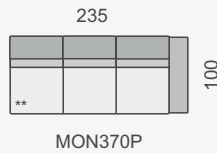

MONACO

OZNAČENÍ DÍLŮ MON370S MON370L MON370P MON370

KATEGORIE LÁTKY

1. cenová kategorie	47 390 Kč	40 150 Kč	40 150 Kč	35 950 Kč
2. cenová kategorie	52 090 Kč	44 150 Kč	44 150 Kč	39 510 Kč
3. cenová kategorie	56 790 Kč	48 150 Kč	48 150 Kč	43 070 Kč