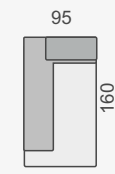

SLOŽENÍ SEDACÍ SOUPRAVY:

KOSTRA: tvrdé dřevo (buk), DTD dřevotříška

PÉROVÁNÍ: vinovce

ČALOUNĚNÍ: vysoce elastické studené pěny, polyesterové rouno ELASTIC

Záruka na sedací soupravu 2 roky.

Všechny rozměry jsou uvedeny v centimetrech, tolerance rozměrů je +/- 1,5 cm.

MONACO