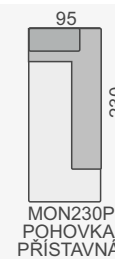

MONACO

OZNAČENÍ DÍLŮ MON370S MON370L MON370P MON370

KATEGORIE LÁTKY

1. cenová kategorie	47 390 Kč	40 150 Kč	40 150 Kč	35 950 Kč
2. cenová kategorie	52 090 Kč	44 150 Kč	44 150 Kč	39 510 Kč
3. cenová kategorie	56 790 Kč	48 150 Kč	48 150 Kč	43 070 Kč