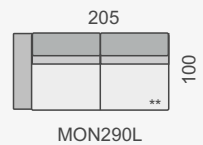

SLOŽENÍ SEDACÍ SOUPRAVY:

KOSTRA: tvrdé dřevo (buk), DTD dřevotříška

PÉROVÁNÍ: vinovce

ČALOUNĚNÍ: vysoce elastické studené pěny, polyesterové rouno ELASTIC

Záruka na sedací soupravu 2 roky.

Všechny rozměry jsou uvedeny v centimetrech, tolerance rozměrů je +/- 1,5 cm.

MONACO