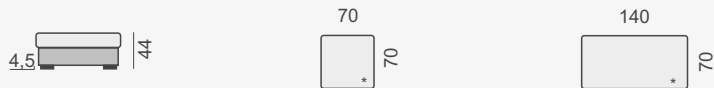

MON195P

MON230L

MON230P

KATEGORIE LÁTKY

1. cenová kategorie 42 570 Kč
2. cenová kategorie 46 820 Kč
3. cenová kategorie 51 070 Kč

42 570 Kč
46 820 Kč
51 070 Kč

46 120 Kč
50 690 Kč
55 270 Kč

46 120 Kč
50 690 Kč
55 270 Kč

KATEGORIE KŮŽE

1. cenová kategorie 67 460 Kč
2. cenová kategorie 80 930 Kč
3. cenová kategorie 145 600 Kč

67 460 Kč
80 930 Kč
145 600 Kč

74 580 Kč
89 440 Kč
160 970 Kč

74 580 Kč
89 440 Kč
160 970 Kč

Symbol * znamená, že díl lze vybavit úložným prostorem:
- příplatek za úložný prostor v dlouhém křesle je 9 800 Kč (lamino dekor dub)