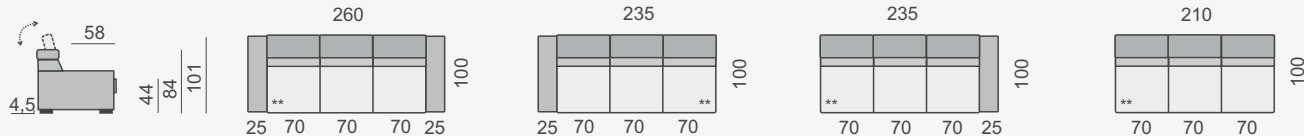

OZNAČENÍ DÍLŮ MON370S MON370L MON370P MON370

KATEGORIE LÁTKY

1. cenová kategorie	47 390 Kč	40 150 Kč	40 150 Kč	35 950 Kč
2. cenová kategorie	52 090 Kč	44 150 Kč	44 150 Kč	39 510 Kč
3. cenová kategorie	56 790 Kč	48 150 Kč	48 150 Kč	43 070 Kč

KATEGORIE KŮŽE

1. cenová kategorie	82 330 Kč	70 000 Kč	70 000 Kč	57 680 Kč
2. cenová kategorie	98 600 Kč	83 850 Kč	83 850 Kč	69 250 Kč
3. cenová kategorie	175 330 Kč	149 920 Kč	149 920 Kč	124 640 Kč