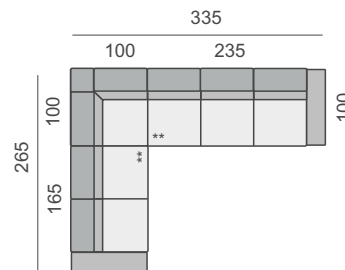

SEDACÍ SOUPRAVA:
MON270L
MON100
MON370P