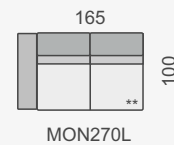

MONACO

OZNAČENÍ DÍLŮ MON370S MON370L MON370P MON370

KATEGORIE LÁTKY

1. cenová kategorie	47 390 Kč	40 150 Kč	40 150 Kč	35 950 Kč
2. cenová kategorie	52 090 Kč	44 150 Kč	44 150 Kč	39 510 Kč
3. cenová kategorie	56 790 Kč	48 150 Kč	48 150 Kč	43 070 Kč