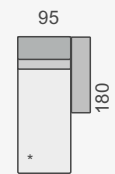

SLOŽENÍ SEDACÍ SOUPRAVY:

KOSTRA: tvrdé dřevo (buk), DTD dřevotříška

PÉROVÁNÍ: vinovce

ČALOUNĚNÍ: vysoce elastické studené pěny, polyesterové rouno ELASTIC

Záruka na sedací soupravu 2 roky.

Všechny rozměry jsou uvedeny v centimetrech, tolerance rozměrů je +/- 1,5 cm.

MONACO