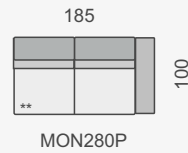

SLOŽENÍ SEDACÍ SOUPRAVY:

KOSTRA: tvrdé dřevo (buk), DTD dřevotříška

PÉROVÁNÍ: vinovce

ČALOUNĚNÍ: vysoce elastické studené pěny, polyesterové rouno ELASTIC

Záruka na sedací soupravu 2 roky.

Všechny rozměry jsou uvedeny v centimetrech, tolerance rozměrů je +/- 1,5 cm.

MONACO