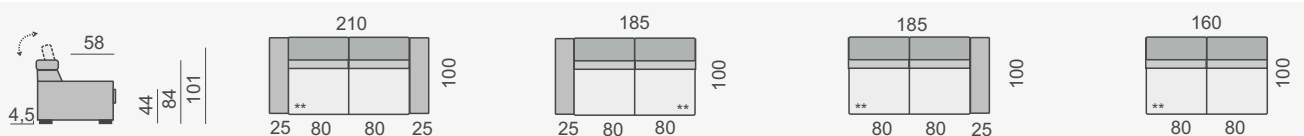

OZNAČENÍ DÍLŮ MON280S MON280L MON280P MON280

KATEGORIE LÁTKY

1. cenová kategorie	38 120 Kč	32 780 Kč	32 780 Kč	28 330 Kč
2. cenová kategorie	41 930 Kč	36 030 Kč	36 030 Kč	31 130 Kč
3. cenová kategorie	45 740 Kč	39 260 Kč	39 260 Kč	33 930 Kč

KATEGORIE KŮŽE

1. cenová kategorie	64 800 Kč	57 680 Kč	57 680 Kč	46 120 Kč
2. cenová kategorie	77 750 Kč	68 610 Kč	68 610 Kč	55 270 Kč
3. cenová kategorie	139 880 Kč	123 490 Kč	123 490 Kč	99 480 Kč