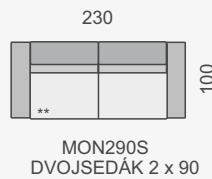

SLOŽENÍ SEDACÍ SOUPRAVY:

KOSTRA: tvrdé dřevo (buk), DTD dřevotříška

PÉROVÁNÍ: vinovce

ČALOUNĚNÍ: vysoce elastické studené pěny, polyesterové rouno ELASTIC

Záruka na sedací soupravu 2 roky.

Všechny rozměry jsou uvedeny v centimetrech, tolerance rozměrů je +/- 1,5 cm.

MONACO