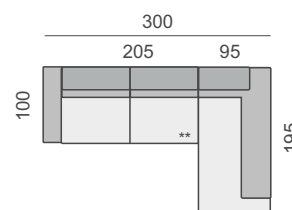

SEDACÍ SOUPRAVA:
MON290L
MON195P