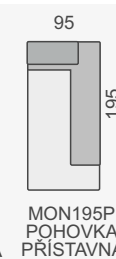

MONACO

OZNAČENÍ DÍLŮ MON370S MON370L MON370P MON370

KATEGORIE LÁTKY

1. cenová kategorie	47 390 Kč	40 150 Kč	40 150 Kč	35 950 Kč
2. cenová kategorie	52 090 Kč	44 150 Kč	44 150 Kč	39 510 Kč
3. cenová kategorie	56 790 Kč	48 150 Kč	48 150 Kč	43 070 Kč