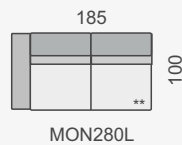

MONACO

OZNAČENÍ DÍLŮ MON370S MON370L MON370P MON370

KATEGORIE LÁTKY

1. cenová kategorie	47 390 Kč	40 150 Kč	40 150 Kč	35 950 Kč
2. cenová kategorie	52 090 Kč	44 150 Kč	44 150 Kč	39 510 Kč
3. cenová kategorie	56 790 Kč	48 150 Kč	48 150 Kč	43 070 Kč