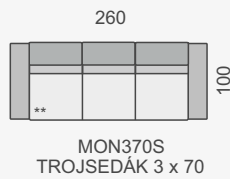

SLOŽENÍ SEDACÍ SOUPRAVY:

KOSTRA: tvrdé dřevo (buk), DTD dřevotříška

PÉROVÁNÍ: vinovce

ČALOUNĚNÍ: vysoce elastické studené pěny, polyesterové rouno ELASTIC

Záruka na sedací soupravu 2 roky.

Všechny rozměry jsou uvedeny v centimetrech, tolerance rozměrů je +/- 1,5 cm.

MONACO