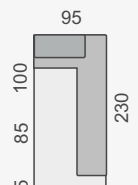

OZNAČENÍ DÍLŮ

MON195L

MON195P

MON230L

MON230P

KATEGORIE LÁTKY

1. cenová kategorie 42 570 Kč
2. cenová kategorie 46 820 Kč
3. cenová kategorie 51 070 Kč

42 570 Kč
46 820 Kč
51 070 Kč

46 120 Kč
50 690 Kč
55 270 Kč

46 120 Kč
50 690 Kč
55 270 Kč

KATEGORIE KŮŽE

1. cenová kategorie 67 460 Kč
2. cenová kategorie 80 930 Kč
3. cenová kategorie 145 600 Kč

67 460 Kč
80 930 Kč
145 600 Kč

74 580 Kč
89 440 Kč
160 970 Kč

74 580 Kč
89 440 Kč
160 970 Kč

Symbol * znamená, že díl lze vybavit úložným prostorem:
- příplatek za úložný prostor v dlouhém křesle je 9 800 Kč (lamino dekor dub)