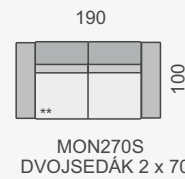

SLOŽENÍ SEDACÍ SOUPRAVY:

KOSTRA: tvrdé dřevo (buk), DTD dřevotříška

PÉROVÁNÍ: vinovce

ČALOUNĚNÍ: vysoce elastické studené pěny, polyesterové rouno ELASTIC

Záruka na sedací soupravu 2 roky.

Všechny rozměry jsou uvedeny v centimetrech, tolerance rozměrů je +/- 1,5 cm.

MONACO