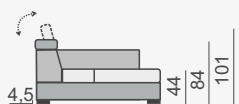

OZNAČENÍ DÍLŮ

MON195L

MON195P

MON230L

MON230P

KATEGORIE LÁTKY

1. cenová kategorie 42 570 Kč
2. cenová kategorie 46 820 Kč
3. cenová kategorie 51 070 Kč

42 570 Kč
46 820 Kč
51 070 Kč

46 120 Kč
50 690 Kč
55 270 Kč

46 120 Kč
50 690 Kč
55 270 Kč

KATEGORIE KŮŽE

1. cenová kategorie 67 460 Kč
2. cenová kategorie 80 930 Kč
3. cenová kategorie 145 600 Kč

67 460 Kč
80 930 Kč
145 600 Kč

74 580 Kč
89 440 Kč
160 970 Kč

74 580 Kč
89 440 Kč
160 970 Kč

Symbol * znamená, že díl lze vybavit úložným prostorem:
- příplatek za úložný prostor v dlouhém křesle je 9 800 Kč (lamino dekor dub)