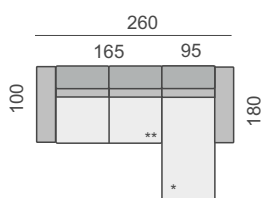

SEDACÍ SOUPRAVA:
MON270L
MON18070P