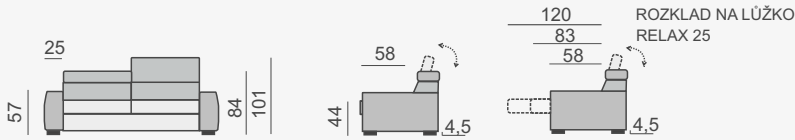

MONACO

OZNAČENÍ DÍLŮ MON370S MON370L MON370P MON370

KATEGORIE LÁTKY

1. cenová kategorie	47 390 Kč	40 150 Kč	40 150 Kč	35 950 Kč
2. cenová kategorie	52 090 Kč	44 150 Kč	44 150 Kč	39 510 Kč
3. cenová kategorie	56 790 Kč	48 150 Kč	48 150 Kč	43 070 Kč