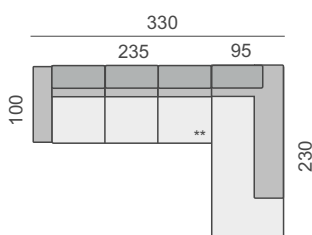

SEDACÍ SOUPRAVA:
MON370L
MON230P