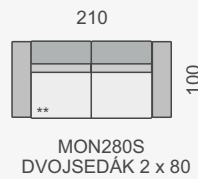

SLOŽENÍ SEDACÍ SOUPRAVY:

KOSTRA: tvrdé dřevo (buk), DTD dřevotříška

PÉROVÁNÍ: vinovce

ČALOUNĚNÍ: vysoce elastické studené pěny, polyesterové rouno ELASTIC

Záruka na sedací soupravu 2 roky.

Všechny rozměry jsou uvedeny v centimetrech, tolerance rozměrů je +/- 1,5 cm.

MONACO