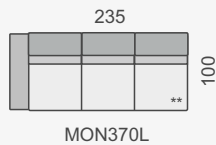

MONACO

OZNAČENÍ DÍLŮ MON370S MON370L MON370P MON370

KATEGORIE LÁTKY

1. cenová kategorie	47 390 Kč	40 150 Kč	40 150 Kč	35 950 Kč
2. cenová kategorie	52 090 Kč	44 150 Kč	44 150 Kč	39 510 Kč
3. cenová kategorie	56 790 Kč	48 150 Kč	48 150 Kč	43 070 Kč