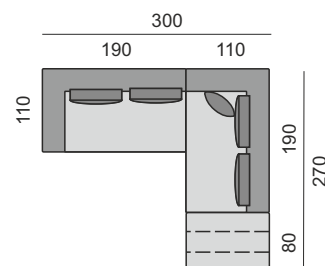

SEDACÍ SOUPRAVA:
MOD190L
MOD190L
MOD80TS
1 x MOD5050P