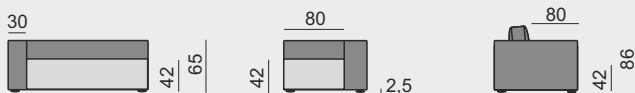

SLOŽENÍ SEDACÍ SOUPRAVY:

KOSTRA: tvrdé dřevo (buk), překližka

PÉROVÁNÍ: vlnovce

ČALOUNĚNÍ: vysoce elastické studené pěny, polyesterové round ELASTIC

NOHY: kluzáky, výška 2,5 cm

Záruka na sedací soupravu 2 roky a na dřevěné konstrukce 5 let.

Všechny rozměry jsou uvedeny v centimetrech, tolerance rozměrů je +/- 1,5 cm.

MODENA

POLŠTÁŘE