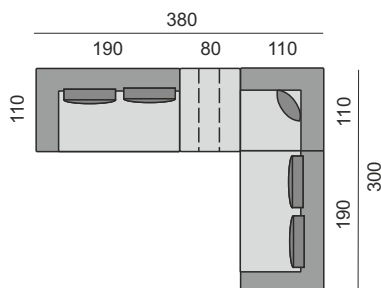

SEDACÍ SOUPRAVA:
MOD190L
MOD80TS
MOD110
MOD190P
1 x MOD5050P