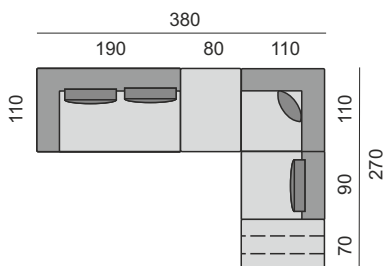

SEDACÍ SOUPRAVA:
MOD190L
MOD80T
MOD110
MOD90
MOD70TS
1 x MOD5050P
1 x MOD6843P