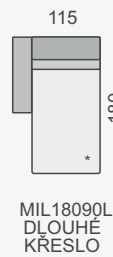

SLOŽENÍ SEDACÍ SOUPRAVY:

KOSTRA: tvrdé dřevo (buk), DTD dřevotříška

PÉROVÁNÍ: vinovce

ČALOUNĚNÍ: vysoce elastické studené pěny, polyesterové rouno ELASTIC

Záruka na sedací soupravu 2 roky.

Všechny rozměry jsou uvedeny v centimetrech, tolerance rozměrů je +/- 1,5 cm.

MILANO