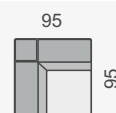

OZNAČENÍ DÍLŮ

MIL60S

MIL25L

MIL25P

MIL95

KATEGORIE LÁTKY

1. cenová kategorie
2. cenová kategorie
3. cenová kategorie

25 280 Kč
27 810 Kč
30 350 Kč

4 450 Kč
4 770 Kč
5 080 Kč

4 450 Kč
4 770 Kč
5 080 Kč

28 970 Kč
31 870 Kč
34 770 Kč

KATEGORIE KŮŽE

1. cenová kategorie
2. cenová kategorie
3. cenová kategorie

39 390 Kč
47 260 Kč
85 070 Kč

8 890 Kč
10 670 Kč
19 220 Kč

8 890 Kč
10 670 Kč
19 220 Kč

54 630 Kč
65 560 Kč
118 010 Kč