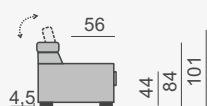

OZNAČENÍ DÍLŮ

MIL60S

MIL25L

MIL25P

MIL95

KATEGORIE LÁTKY

1. cenová kategorie
2. cenová kategorie
3. cenová kategorie

25 280 Kč
27 810 Kč
30 350 Kč

4 450 Kč
4 770 Kč
5 080 Kč

4 450 Kč
4 770 Kč
5 080 Kč

28 970 Kč
31 870 Kč
34 770 Kč

KATEGORIE KŮŽE

1. cenová kategorie
2. cenová kategorie
3. cenová kategorie

39 390 Kč
47 260 Kč
85 070 Kč

8 890 Kč
10 670 Kč
19 220 Kč

8 890 Kč
10 670 Kč
19 220 Kč

54 630 Kč
65 560 Kč
118 010 Kč