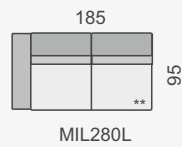

# MILANO

OZNAČENÍ DÍLŮ

MIL370S

MIL370L

MIL370P

MIL370

KATEGORIE LÁTKY

1. cenová kategorie	42 950 Kč	37 350 Kč	37 350 Kč	34 050 Kč
2. cenová kategorie	47 240 Kč	41 090 Kč	41 090 Kč	37 450 Kč
3. cenová kategorie	51 530 Kč	44 820 Kč	44 820 Kč	40 860 Kč