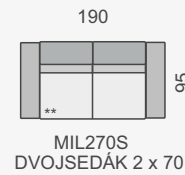

SLOŽENÍ SEDACÍ SOUPRAVY:

KOSTRA: tvrdé dřevo (buk), DTD dřevotříška

PÉROVÁNÍ: vinovce

ČALOUNĚNÍ: vysoce elastické studené pěny, polyesterové rouno ELASTIC

Záruka na sedací soupravu 2 roky.

Všechny rozměry jsou uvedeny v centimetrech, tolerance rozměrů je +/- 1,5 cm.

MILANO