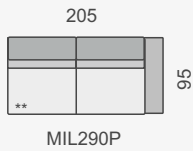

# MILANO

OZNAČENÍ DÍLŮ

MIL370S

MIL370L

MIL370P

MIL370

KATEGORIE LÁTKY

1. cenová kategorie	42 950 Kč	37 350 Kč	37 350 Kč	34 050 Kč
2. cenová kategorie	47 240 Kč	41 090 Kč	41 090 Kč	37 450 Kč
3. cenová kategorie	51 530 Kč	44 820 Kč	44 820 Kč	40 860 Kč