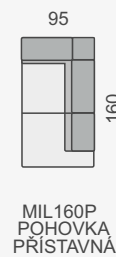

# MILANO

OZNAČENÍ DÍLŮ

MIL370S

MIL370L

MIL370P

MIL370

KATEGORIE LÁTKY

1. cenová kategorie	42 950 Kč	37 350 Kč	37 350 Kč	34 050 Kč
2. cenová kategorie	47 240 Kč	41 090 Kč	41 090 Kč	37 450 Kč
3. cenová kategorie	51 530 Kč	44 820 Kč	44 820 Kč	40 860 Kč