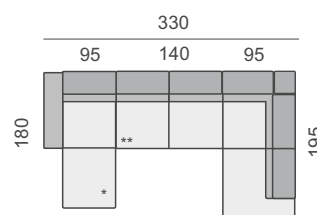

SEDACÍ SOUPRAVA:
MIL18070L
MIL270
MIL95
MIL195P