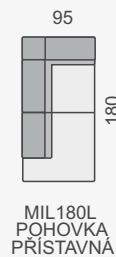

# MILANO

OZNAČENÍ DÍLŮ

MIL370S

MIL370L

MIL370P

MIL370

KATEGORIE LÁTKY

1. cenová kategorie	42 950 Kč	37 350 Kč	37 350 Kč	34 050 Kč
2. cenová kategorie	47 240 Kč	41 090 Kč	41 090 Kč	37 450 Kč
3. cenová kategorie	51 530 Kč	44 820 Kč	44 820 Kč	40 860 Kč