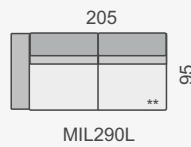

# MILANO

OZNAČENÍ DÍLŮ

MIL370S

MIL370L

MIL370P

MIL370

KATEGORIE LÁTKY

1. cenová kategorie	42 950 Kč	37 350 Kč	37 350 Kč	34 050 Kč
2. cenová kategorie	47 240 Kč	41 090 Kč	41 090 Kč	37 450 Kč
3. cenová kategorie	51 530 Kč	44 820 Kč	44 820 Kč	40 860 Kč