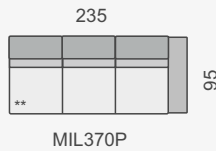

# MILANO

OZNAČENÍ DÍLŮ

MIL370S

MIL370L

MIL370P

MIL370

KATEGORIE LÁTKY

1. cenová kategorie	42 950 Kč	37 350 Kč	37 350 Kč	34 050 Kč
2. cenová kategorie	47 240 Kč	41 090 Kč	41 090 Kč	37 450 Kč
3. cenová kategorie	51 530 Kč	44 820 Kč	44 820 Kč	40 860 Kč