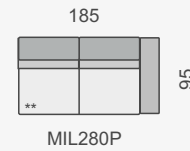

# MILANO

OZNAČENÍ DÍLŮ

MIL370S

MIL370L

MIL370P

MIL370

KATEGORIE LÁTKY

1. cenová kategorie	42 950 Kč	37 350 Kč	37 350 Kč	34 050 Kč
2. cenová kategorie	47 240 Kč	41 090 Kč	41 090 Kč	37 450 Kč
3. cenová kategorie	51 530 Kč	44 820 Kč	44 820 Kč	40 860 Kč