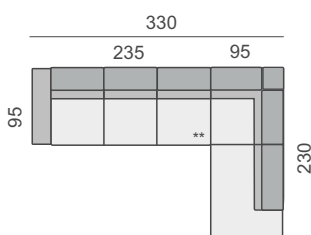

SEDACÍ SOUPRAVA:
MIL370L
MIL230P