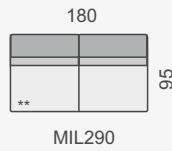

SLOŽENÍ SEDACÍ SOUPRAVY:

KOSTRA: tvrdé dřevo (buk), DTD dřevotříška

PÉROVÁNÍ: vinovce

ČALOUNĚNÍ: vysoce elastické studené pěny, polyesterové rouno ELASTIC

Záruka na sedací soupravu 2 roky.

Všechny rozměry jsou uvedeny v centimetrech, tolerance rozměrů je +/- 1,5 cm.

MILANO