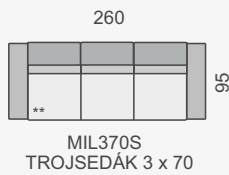

# MILANO

OZNAČENÍ DÍLŮ

MIL370S

MIL370L

MIL370P

MIL370

KATEGORIE LÁTKY

1. cenová kategorie	42 950 Kč	37 350 Kč	37 350 Kč	34 050 Kč
2. cenová kategorie	47 240 Kč	41 090 Kč	41 090 Kč	37 450 Kč
3. cenová kategorie	51 530 Kč	44 820 Kč	44 820 Kč	40 860 Kč