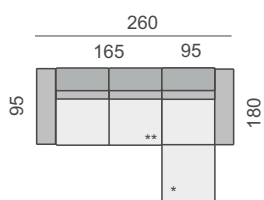

SEDACÍ SOUPRAVA:
MIL270L
MIL18070P