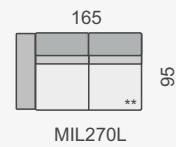

SLOŽENÍ SEDACÍ SOUPRAVY:

KOSTRA: tvrdé dřevo (buk), DTD dřevotříška

PÉROVÁNÍ: vinovce

ČALOUNĚNÍ: vysoce elastické studené pěny, polyesterové rouno ELASTIC

Záruka na sedací soupravu 2 roky.

Všechny rozměry jsou uvedeny v centimetrech, tolerance rozměrů je +/- 1,5 cm.

MILANO