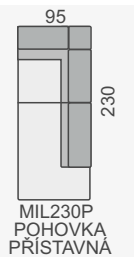

# MILANO

OZNAČENÍ DÍLŮ

MIL370S

MIL370L

MIL370P

MIL370

KATEGORIE LÁTKY

1. cenová kategorie	42 950 Kč	37 350 Kč	37 350 Kč	34 050 Kč
2. cenová kategorie	47 240 Kč	41 090 Kč	41 090 Kč	37 450 Kč
3. cenová kategorie	51 530 Kč	44 820 Kč	44 820 Kč	40 860 Kč