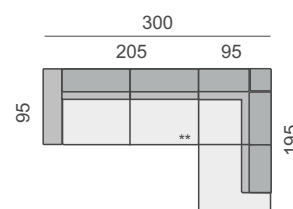

SEDACÍ SOUPRAVA:
MIL290L
MIL195P