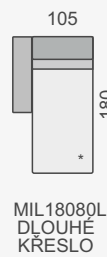

# MILANO

OZNAČENÍ DÍLŮ

MIL370S

MIL370L

MIL370P

MIL370

KATEGORIE LÁTKY

1. cenová kategorie	42 950 Kč	37 350 Kč	37 350 Kč	34 050 Kč
2. cenová kategorie	47 240 Kč	41 090 Kč	41 090 Kč	37 450 Kč
3. cenová kategorie	51 530 Kč	44 820 Kč	44 820 Kč	40 860 Kč