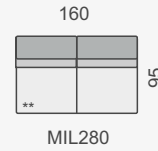

# MILANO

OZNAČENÍ DÍLŮ

MIL370S

MIL370L

MIL370P

MIL370

KATEGORIE LÁTKY

1. cenová kategorie	42 950 Kč	37 350 Kč	37 350 Kč	34 050 Kč
2. cenová kategorie	47 240 Kč	41 090 Kč	41 090 Kč	37 450 Kč
3. cenová kategorie	51 530 Kč	44 820 Kč	44 820 Kč	40 860 Kč