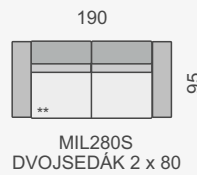

SLOŽENÍ SEDACÍ SOUPRAVY:

KOSTRA: tvrdé dřevo (buk), DTD dřevotříška

PÉROVÁNÍ: vinovce

ČALOUNĚNÍ: vysoce elastické studené pěny, polyesterové rouno ELASTIC

Záruka na sedací soupravu 2 roky.

Všechny rozměry jsou uvedeny v centimetrech, tolerance rozměrů je +/- 1,5 cm.

MILANO