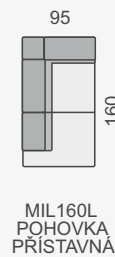

# MILANO

OZNAČENÍ DÍLŮ

MIL370S

MIL370L

MIL370P

MIL370

KATEGORIE LÁTKY

1. cenová kategorie	42 950 Kč	37 350 Kč	37 350 Kč	34 050 Kč
2. cenová kategorie	47 240 Kč	41 090 Kč	41 090 Kč	37 450 Kč
3. cenová kategorie	51 530 Kč	44 820 Kč	44 820 Kč	40 860 Kč