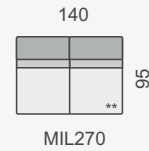

# MILANO

OZNAČENÍ DÍLŮ

MIL370S

MIL370L

MIL370P

MIL370

KATEGORIE LÁTKY

1. cenová kategorie	42 950 Kč	37 350 Kč	37 350 Kč	34 050 Kč
2. cenová kategorie	47 240 Kč	41 090 Kč	41 090 Kč	37 450 Kč
3. cenová kategorie	51 530 Kč	44 820 Kč	44 820 Kč	40 860 Kč