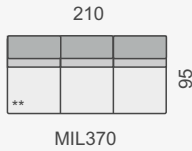

# MILANO

OZNAČENÍ DÍLŮ

MIL370S

MIL370L

MIL370P

MIL370

KATEGORIE LÁTKY

1. cenová kategorie	42 950 Kč	37 350 Kč	37 350 Kč	34 050 Kč
2. cenová kategorie	47 240 Kč	41 090 Kč	41 090 Kč	37 450 Kč
3. cenová kategorie	51 530 Kč	44 820 Kč	44 820 Kč	40 860 Kč