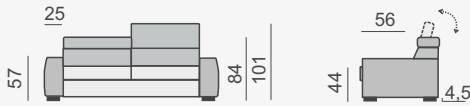

# MILANO

OZNAČENÍ DÍLŮ

MIL370S

MIL370L

MIL370P

MIL370

KATEGORIE LÁTKY

1. cenová kategorie	42 950 Kč	37 350 Kč	37 350 Kč	34 050 Kč
2. cenová kategorie	47 240 Kč	41 090 Kč	41 090 Kč	37 450 Kč
3. cenová kategorie	51 530 Kč	44 820 Kč	44 820 Kč	40 860 Kč