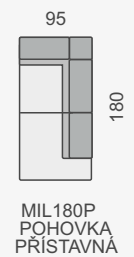

# MILANO

OZNAČENÍ DÍLŮ

MIL370S

MIL370L

MIL370P

MIL370

KATEGORIE LÁTKY

1. cenová kategorie	42 950 Kč	37 350 Kč	37 350 Kč	34 050 Kč
2. cenová kategorie	47 240 Kč	41 090 Kč	41 090 Kč	37 450 Kč
3. cenová kategorie	51 530 Kč	44 820 Kč	44 820 Kč	40 860 Kč