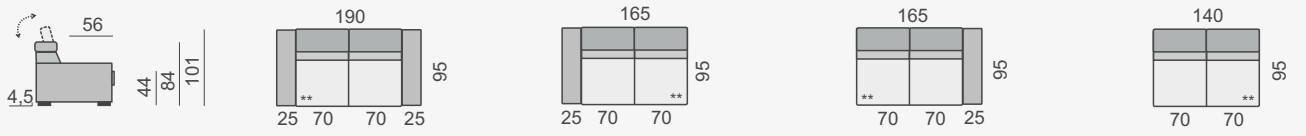

MIL280S

MIL280L

MIL280P

MIL280

KATEGORIE LÁTKY

1. cenová kategorie	34 680 Kč	29 860 Kč	29 860 Kč	25 790 Kč
2. cenová kategorie	38 160 Kč	32 840 Kč	32 840 Kč	28 370 Kč
3. cenová kategorie	41 620 Kč	35 830 Kč	35 830 Kč	30 950 Kč

KATEGORIE KŮŽE

1. cenová kategorie	58 820 Kč	52 470 Kč	52 470 Kč	41 930 Kč
2. cenová kategorie	70 640 Kč	62 900 Kč	62 900 Kč	50 320 Kč
3. cenová kategorie	127 160 Kč	113 200 Kč	113 200 Kč	90 560 Kč

OZNAČENÍ DÍLŮ