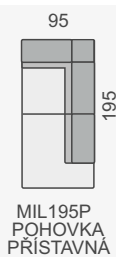

# MILANO

OZNAČENÍ DÍLŮ

MIL370S

MIL370L

MIL370P

MIL370

KATEGORIE LÁTKY

1. cenová kategorie	42 950 Kč	37 350 Kč	37 350 Kč	34 050 Kč
2. cenová kategorie	47 240 Kč	41 090 Kč	41 090 Kč	37 450 Kč
3. cenová kategorie	51 530 Kč	44 820 Kč	44 820 Kč	40 860 Kč