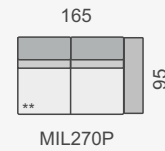

# MILANO

OZNAČENÍ DÍLŮ

MIL370S

MIL370L

MIL370P

MIL370

KATEGORIE LÁTKY

1. cenová kategorie	42 950 Kč	37 350 Kč	37 350 Kč	34 050 Kč
2. cenová kategorie	47 240 Kč	41 090 Kč	41 090 Kč	37 450 Kč
3. cenová kategorie	51 530 Kč	44 820 Kč	44 820 Kč	40 860 Kč