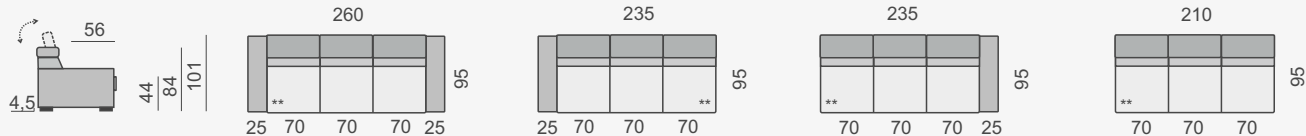

OZNAČENÍ DÍLŮ

MIL370S

MIL370L

MIL370P

MIL370

KATEGORIE LÁTKY

1. cenová kategorie	42 950 Kč	37 350 Kč	37 350 Kč	34 050 Kč
2. cenová kategorie	47 240 Kč	41 090 Kč	41 090 Kč	37 450 Kč
3. cenová kategorie	51 530 Kč	44 820 Kč	44 820 Kč	40 860 Kč

KATEGORIE KŮŽE

1. cenová kategorie	70 380 Kč	60 730 Kč	60 730 Kč	51 070 Kč
2. cenová kategorie	84 490 Kč	72 920 Kč	72 920 Kč	61 360 Kč
3. cenová kategorie	152 080 Kč	131 270 Kč	131 270 Kč	100 420 Kč