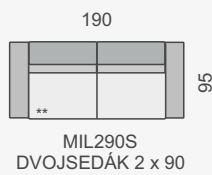

# MILANO

OZNAČENÍ DÍLŮ

MIL370S

MIL370L

MIL370P

MIL370

KATEGORIE LÁTKY

1. cenová kategorie	42 950 Kč	37 350 Kč	37 350 Kč	34 050 Kč
2. cenová kategorie	47 240 Kč	41 090 Kč	41 090 Kč	37 450 Kč
3. cenová kategorie	51 530 Kč	44 820 Kč	44 820 Kč	40 860 Kč