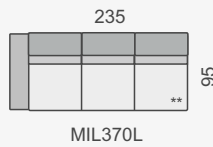

# MILANO

OZNAČENÍ DÍLŮ

MIL370S

MIL370L

MIL370P

MIL370

KATEGORIE LÁTKY

1. cenová kategorie	42 950 Kč	37 350 Kč	37 350 Kč	34 050 Kč
2. cenová kategorie	47 240 Kč	41 090 Kč	41 090 Kč	37 450 Kč
3. cenová kategorie	51 530 Kč	44 820 Kč	44 820 Kč	40 860 Kč