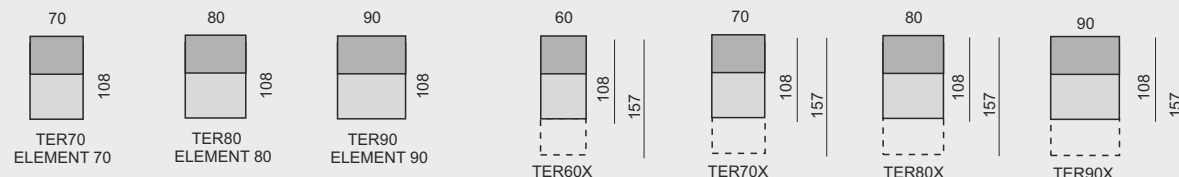

Všechny rozměry jsou uvedeny v centimetrech, tolerance rozměrů je +/- 1,5 cm. ■

TERST

OZNAČENÍ DÍLŮ

KATEGORIE LÁTKY

1. cenová kategorie
2. cenová kategorie
3. cenová kategorie

TER370S

64 610 Kč
71 030 Kč
77 440 Kč