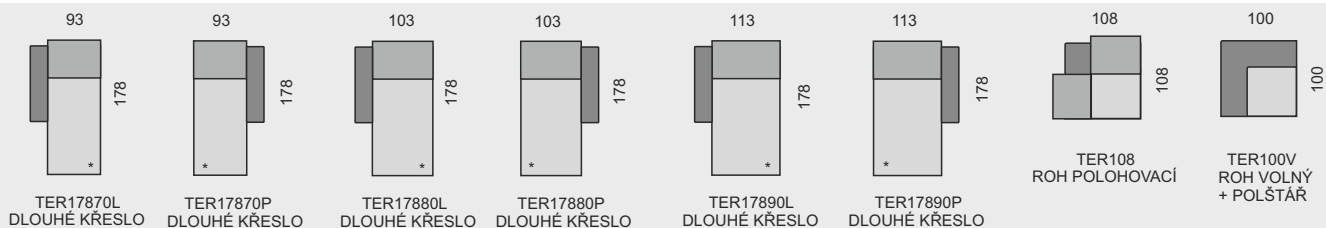

SLOŽENÍ SEDACÍ SOUPRAVY:

KOSTRA: tvrdé dřevo (buk), překližka
PÉROVÁNÍ: gumotextilní popruh
ČALOUNĚNÍ: vysoce elastické studené pěny, polyesterové rouno ELASTIC
Záruka na sedací soupravu 2 roky a na dřevěné konstrukce 5 let.

Všechny rozměry jsou uvedeny v centimetrech, tolerance rozměrů je +/- 1,5 cm. ■

TERST