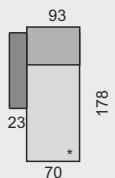

- příplatek za USB port v ovladači relaxu je 1 600 Kč

OZNAČENÍ DÍLŮ

KATEGORIE LÁTKY

1. cenová kategorie
2. cenová kategorie
3. cenová kategorie

KATEGORIE KŮŽE

1. cenová kategorie
2. cenová kategorie
3. cenová kategorie
4. cenová kategorie