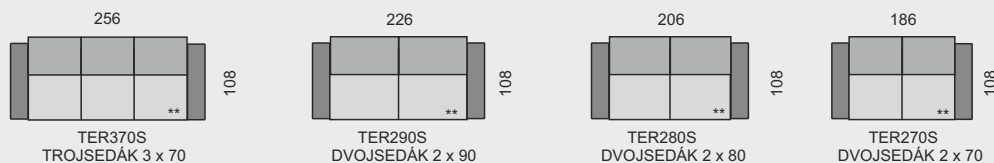

Všechny rozměry jsou uvedeny v centimetrech, tolerance rozměrů je +/- 1,5 cm. ■

TERST

OZNAČENÍ DÍLŮ

KATEGORIE LÁTKY

1. cenová kategorie
2. cenová kategorie
3. cenová kategorie

TER370S

64 610 Kč
71 030 Kč
77 440 Kč