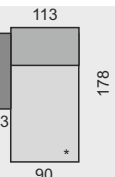

TER17890L

1. 44 410 Kč
2. 48 830 Kč
3. 53 240 Kč

1. 64 740 Kč
2. 72 360 Kč
3. 83 130 Kč
4. 148 830 Kč