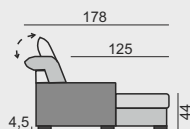

OZNAČENÍ DÍLŮ

KATEGORIE LÁTKY

1. cenová kategorie
2. cenová kategorie
3. cenová kategorie

KATEGORIE KŮŽE

1. cenová kategorie
2. cenová kategorie
3. cenová kategorie
4. cenová kategorie