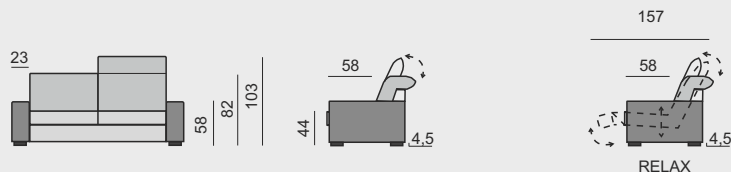

Všechny rozměry jsou uvedeny v centimetrech, tolerance rozměrů je +/- 1,5 cm. ■

TERST

OZNAČENÍ DÍLŮ

KATEGORIE LÁTKY

1. cenová kategorie
2. cenová kategorie
3. cenová kategorie

TER370S

64 610 Kč
71 030 Kč
77 440 Kč