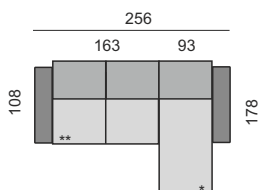

SEDACÍ SOUPRAVA:
TER270L
TER17870P