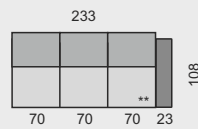

Všechny rozměry jsou uvedeny v centimetrech, tolerance rozměrů je +/- 1,5 cm. ■

TERST

OZNAČENÍ DÍLŮ

KATEGORIE LÁTKY

1. cenová kategorie
2. cenová kategorie
3. cenová kategorie

TER370S

64 610 Kč
71 030 Kč
77 440 Kč