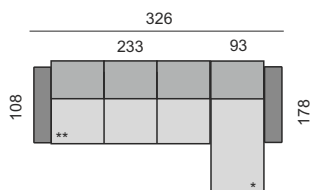

SEDACÍ SOUPRAVA:
TER370L
TER17870P