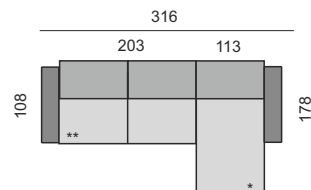

SEDACÍ SOUPRAVA:
TER290L
TER17890P