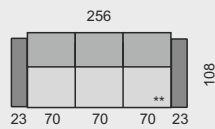

Všechny rozměry jsou uvedeny v centimetrech, tolerance rozměrů je +/- 1,5 cm. ■

TERST

OZNAČENÍ DÍLŮ

KATEGORIE LÁTKY

1. cenová kategorie
2. cenová kategorie
3. cenová kategorie

TER370S

64 610 Kč
71 030 Kč
77 440 Kč