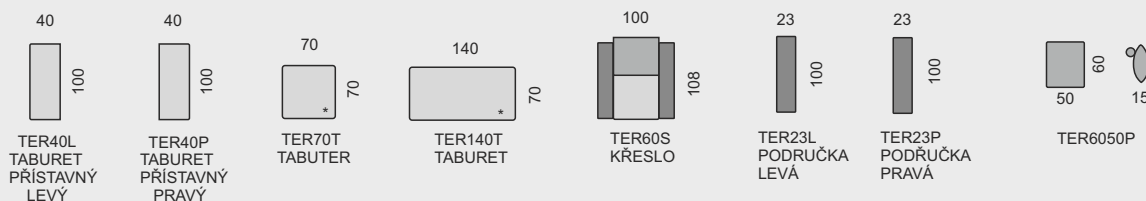

Všechny rozměry jsou uvedeny v centimetrech, tolerance rozměrů je +/- 1,5 cm. ■

TERST

OZNAČENÍ DÍLŮ

KATEGORIE LÁTKY

1. cenová kategorie
2. cenová kategorie
3. cenová kategorie

TER370S

64 610 Kč
71 030 Kč
77 440 Kč