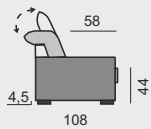

Všechny rozměry jsou uvedeny v centimetrech, tolerance rozměrů je +/- 1,5 cm. ■

TERST

OZNAČENÍ DÍLŮ

KATEGORIE LÁTKY

1. cenová kategorie
2. cenová kategorie
3. cenová kategorie

TER370S

64 610 Kč
71 030 Kč
77 440 Kč