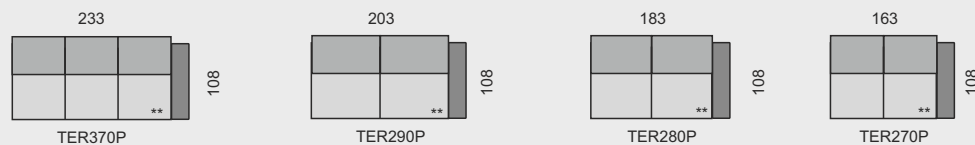

Všechny rozměry jsou uvedeny v centimetrech, tolerance rozměrů je +/- 1,5 cm. ■

TERST

OZNAČENÍ DÍLŮ

KATEGORIE LÁTKY

1. cenová kategorie
2. cenová kategorie
3. cenová kategorie

TER370S

64 610 Kč
71 030 Kč
77 440 Kč