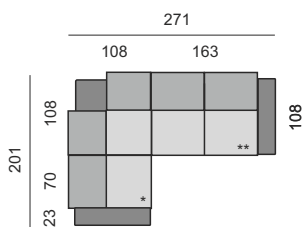

SEDACÍ SOUPRAVA:
TER270L
TER17870P

SEDACÍ SOUPRAVA:
TER23L
TER70
TER108
TER270P