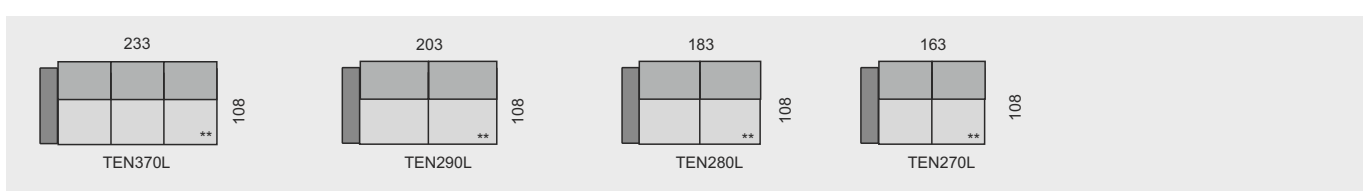

Všechny rozměry jsou uvedeny v centimetrech, tolerance rozměrů je +/- 1,5 cm. ■

TERNI

OZNAČENÍ DÍLŮ

KATEGORIE LÁTKY

1. cenová kategorie
2. cenová kategorie
3. cenová kategorie

TEN370S

- 64 610 Kč
- 71 030 Kč
- 77 440 Kč