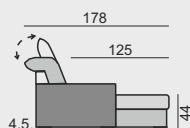

TEN17880L

41 500 Kč
45 560 Kč
49 610 Kč

TEN17880P

41 500 Kč
45 560 Kč
49 610 Kč

KATEGORIE KŮŽE

1. cenová kategorie
2. cenová kategorie
3. cenová kategorie
4. cenová kategorie

56 020 Kč
63 400 Kč
72 960 Kč
130 680 Kč

56 020 Kč
63 400 Kč
72 960 Kč
130 680 Kč

59 290 Kč
67 880 Kč
78 050 Kč
140 360 Kč

59 290 Kč
67 880 Kč
78 050 Kč
140 360 Kč

OZNAČENÍ DÍLŮ

KATEGORIE LÁTKY

1. cenová kategorie
2. cenová kategorie
3. cenová kategorie