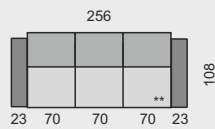

Všechny rozměry jsou uvedeny v centimetrech, tolerance rozměrů je +/- 1,5 cm. ■

TERNI

OZNAČENÍ DÍLŮ

KATEGORIE LÁTKY

1. cenová kategorie
2. cenová kategorie
3. cenová kategorie

TEN370S

- 64 610 Kč
- 71 030 Kč
- 77 440 Kč