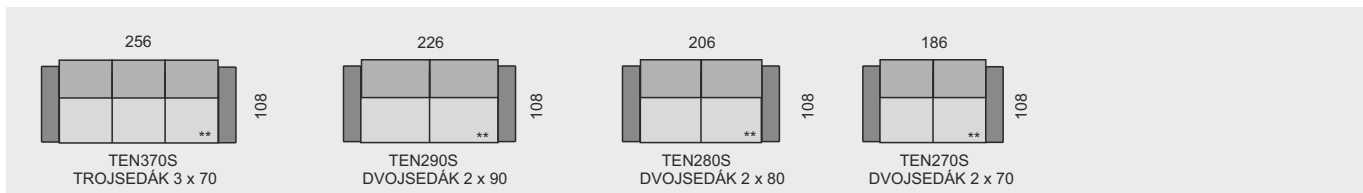

SLOŽENÍ SEDACÍ SOUPRAVY:

KOSTRA: tvrdé dřevo (buk), překližka
PÉROVÁNÍ: gumotextilní popruh
ČALOUNĚNÍ: vysoco elastické studené pěny, polyesterové rouno ELASTIC
Záruka na sedací soupravu 2 roky a na dřevěné konstrukce 5 let.

Všechny rozměry jsou uvedeny v centimetrech, tolerance rozměrů je +/- 1,5 cm. ■

TERNI