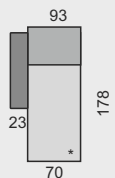

KATEGORIE KŮŽE

1. cenová kategorie
2. cenová kategorie
3. cenová kategorie
4. cenová kategorie

45 010 Kč
51 430 Kč
58 440 Kč
86 640 Kč

48 760 Kč
53 720 Kč
59 650 Kč
87 730 Kč

50 700 Kč
55 660 Kč
60 740 Kč
91 840 Kč

52 880 Kč
57 840 Kč
63 160 Kč
95 110 Kč

- elektrické polohování napájené přímo ze sítě nebo z baterie
- příplatek za baterii je 6 600 Kč (max. výška nohou k elektrickému polohování je 15 cm)

- příplatek za USB port v ovladači relaxu je 1 600 Kč

OZNAČENÍ DÍLŮ

KATEGORIE LÁTKY

1. cenová kategorie
2. cenová kategorie
3. cenová kategorie

TEN17870L

40 170 Kč
44 170 Kč
48 160 Kč

TEN17870P

40 170 Kč
44 170 Kč
48 160 Kč

TEN17880L

41 500 Kč
45 560 Kč
49 610 Kč

TEN17880P

41 500 Kč
45 560 Kč
49 610 Kč

KATEGORIE KŮŽE

1. cenová kategorie
2. cenová kategorie
3. cenová kategorie
4. cenová kategorie

56 020 Kč
63 400 Kč
72 960 Kč
130 680 Kč

56 020 Kč
63 400 Kč
72 960 Kč
130 680 Kč

59 290 Kč
67 880 Kč
78 050 Kč
140 360 Kč

59 290 Kč
67 880 Kč
78 050 Kč
140 360 Kč