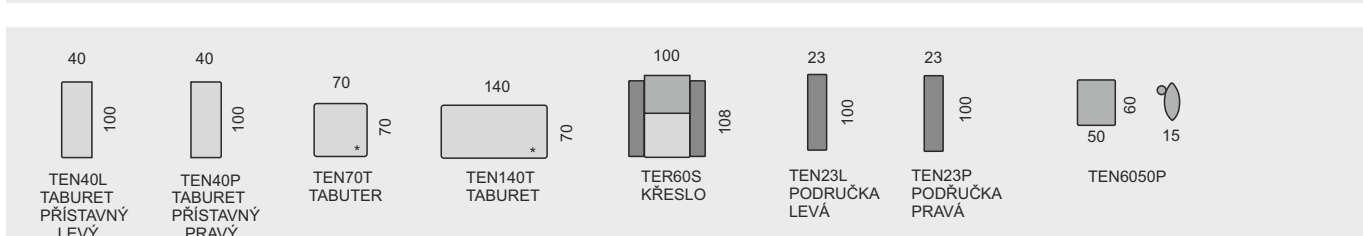

Všechny rozměry jsou uvedeny v centimetrech, tolerance rozměrů je +/- 1,5 cm. ■

TERNI

OZNAČENÍ DÍLŮ

KATEGORIE LÁTKY

1. cenová kategorie
2. cenová kategorie
3. cenová kategorie

TEN370S

- 64 610 Kč
- 71 030 Kč
- 77 440 Kč