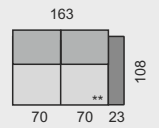

OZNAČENÍ DÍLŮ

KATEGORIE LÁTKY

1. cenová kategorie
2. cenová kategorie
3. cenová kategorie

TEN370S

- 64 610 Kč
- 71 030 Kč
- 77 440 Kč

TEN370L

- 59 290 Kč
- 65 220 Kč
- 71 150 Kč

TEN370P

- 59 290 Kč
- 65 220 Kč
- 71 150 Kč

TEN370

- 53 970 Kč
- 59 370 Kč
- 64 760 Kč

KATEGORIE KŮŽE

1. cenová kategorie
2. cenová kategorie
3. cenová kategorie
4. cenová kategorie

- 92 930 Kč
- 106 240 Kč
- 118 580 Kč
- 213 440 Kč

- 84 220 Kč
- 95 830 Kč
- 106 720 Kč
- 192 150 Kč

- 84 220 Kč
- 95 830 Kč
- 106 720 Kč
- 192 150 Kč

- 75 500 Kč
- 85 430 Kč
- 94 860 Kč
- 170 850 Kč

OZNAČENÍ DÍLŮ

KATEGORIE LÁTKY

1. cenová kategorie
2. cenová kategorie
3. cenová kategorie

TEN290S

- 57 840 Kč
- 63 590 Kč
- 69 330 Kč

TEN290L

- 52 510 Kč
- 57 780 Kč
- 63 040 Kč

TEN290P

- 52 510 Kč
- 57 780 Kč
- 63 040 Kč

TEN290

- 47 190 Kč
- 51 970 Kč
- 56 750 Kč

KATEGORIE KŮŽE

1. cenová kategorie
2. cenová kategorie
3. cenová kategorie
4. cenová kategorie

- 79 620 Kč
- 93 050 Kč
- 106 840 Kč
- 192 270 Kč

- 70 910 Kč
- 82 640 Kč
- 94 990 Kč
- 170 970 Kč

- 70 910 Kč
- 82 640 Kč
- 94 990 Kč
- 170 970 Kč

- 62 190 Kč
- 72 230 Kč
- 83 130 Kč
- 149 680 Kč

OZNAČENÍ DÍLŮ

KATEGORIE LÁTKY

1. cenová kategorie
2. cenová kategorie
3. cenová kategorie

TEN280S

- 51 180 Kč
- 56 270 Kč
- 61 350 Kč

TEN280L

- 45 860 Kč
- 50 460 Kč
- 55 060 Kč

TEN280P

- 45 860 Kč
- 50 460 Kč
- 55 060 Kč

TEN280

- 40 540 Kč
- 44 650 Kč
- 48 760 Kč

KATEGORIE KŮŽE

1. cenová kategorie
2. cenová kategorie
3. cenová kategorie
4. cenová kategorie

- 75 390 Kč
- 88 690 Kč
- 102 120 Kč
- 183 800 Kč

- 66 670 Kč
- 78 290 Kč
- 90 270 Kč
- 162 500 Kč

- 66 670 Kč
- 78 290 Kč
- 90 270 Kč
- 162 500 Kč

- 57 960 Kč
- 67 880 Kč
- 79 860 Kč
- 141 210 Kč

OZNAČENÍ DÍLŮ

KATEGORIE LÁTKY

1. cenová kategorie
2. cenová kategorie
3. cenová kategorie

TEN270S

- 46 220 Kč
- 50 820 Kč
- 55 420 Kč

TEN270L

- 40 900 Kč
- 45 020 Kč
- 49 130 Kč

TEN270P

- 40 900 Kč
- 45 020 Kč
- 49 130 Kč

TEN270

- 35 570 Kč
- 39 200 Kč
- 42 830 Kč

KATEGORIE KŮŽE

1. cenová kategorie
2. cenová kategorie
3. cenová kategorie
4. cenová kategorie

- 71 270 Kč
- 84 460 Kč
- 97 280 Kč
- 175 090 Kč

- 62 560 Kč
- 74 050 Kč
- 85 430 Kč
- 153 790 Kč