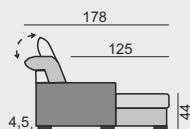

KATEGORIE KŮŽE

1. cenová kategorie
2. cenová kategorie
3. cenová kategorie
4. cenová kategorie

45 010 Kč
51 430 Kč
58 440 Kč
86 640 Kč

48 760 Kč
53 720 Kč
59 650 Kč
87 730 Kč

50 700 Kč
55 660 Kč
60 740 Kč
91 840 Kč

52 880 Kč
57 840 Kč
63 160 Kč
95 110 Kč

- elektrické polohování napájené přímo ze sítě nebo z baterie
- příplatek za baterii je 6 600 Kč (max. výška nohou k elektrickému polohování je 15 cm)

- příplatek za USB port v ovladači relaxu je 1 600 Kč

OZNAČENÍ DÍLŮ

KATEGORIE LÁTKY

1. cenová kategorie
2. cenová kategorie
3. cenová kategorie

TEN17870L

40 170 Kč
44 170 Kč
48 160 Kč

TEN17870P

40 170 Kč
44 170 Kč
48 160 Kč

TEN17880L

41 500 Kč
45 560 Kč
49 610 Kč

TEN17880P

41 500 Kč
45 560 Kč
49 610 Kč

KATEGORIE KŮŽE

1. cenová kategorie
2. cenová kategorie
3. cenová kategorie
4. cenová kategorie

56 020 Kč
63 400 Kč
72 960 Kč
130 680 Kč

56 020 Kč
63 400 Kč
72 960 Kč
130 680 Kč

59 290 Kč
67 880 Kč
78 050 Kč
140 360 Kč

59 290 Kč
67 880 Kč
78 050 Kč
140 360 Kč