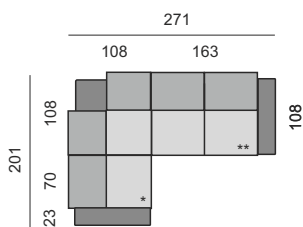

SEDACÍ SOUPRAVA:
TEN270L
TEN17870P

SEDACÍ SOUPRAVA:
TEN23L
TEN70
TEN108
TEN270P