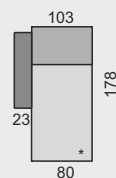

KATEGORIE KŮŽE

1. cenová kategorie
2. cenová kategorie
3. cenová kategorie
4. cenová kategorie

45 010 Kč
51 430 Kč
58 440 Kč
86 640 Kč

48 760 Kč
53 720 Kč
59 650 Kč
87 730 Kč

50 700 Kč
55 660 Kč
60 740 Kč
91 840 Kč

52 880 Kč
57 840 Kč
63 160 Kč
95 110 Kč

- elektrické polohování napájené přímo ze sítě nebo z baterie
- příplatek za baterii je 6 600 Kč (max. výška nohou k elektrickému polohování je 15 cm)

- příplatek za USB port v ovladači relaxu je 1 600 Kč

OZNAČENÍ DÍLŮ

KATEGORIE LÁTKY

1. cenová kategorie
2. cenová kategorie
3. cenová kategorie

TEN17870L

40 170 Kč
44 170 Kč
48 160 Kč

TEN17870P

40 170 Kč
44 170 Kč
48 160 Kč

TEN17880L

41 500 Kč
45 560 Kč
49 610 Kč

TEN17880P

41 500 Kč
45 560 Kč
49 610 Kč

KATEGORIE KŮŽE

1. cenová kategorie
2. cenová kategorie
3. cenová kategorie
4. cenová kategorie

56 020 Kč
63 400 Kč
72 960 Kč
130 680 Kč

56 020 Kč
63 400 Kč
72 960 Kč
130 680 Kč

59 290 Kč
67 880 Kč
78 050 Kč
140 360 Kč

59 290 Kč
67 880 Kč
78 050 Kč
140 360 Kč