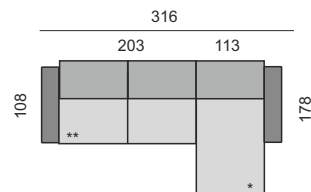

SEDACÍ SOUPRAVA:
TEN290L
TEN17890P