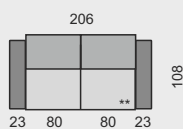

OZNAČENÍ DÍLŮ

KATEGORIE LÁTKY

1. cenová kategorie
2. cenová kategorie
3. cenová kategorie

TEN280S

- 51 180 Kč
- 56 270 Kč
- 61 350 Kč

TEN280L

- 45 860 Kč
- 50 460 Kč
- 55 060 Kč

TEN280P

- 45 860 Kč
- 50 460 Kč
- 55 060 Kč

TEN280

- 40 540 Kč
- 44 650 Kč
- 48 760 Kč

KATEGORIE KŮŽE

1. cenová kategorie
2. cenová kategorie
3. cenová kategorie
4. cenová kategorie

- 75 390 Kč
- 88 690 Kč
- 102 120 Kč
- 183 800 Kč

- 66 670 Kč
- 78 290 Kč
- 90 270 Kč
- 162 500 Kč

- 66 670 Kč
- 78 290 Kč
- 90 270 Kč
- 162 500 Kč

- 57 960 Kč
- 67 880 Kč
- 79 860 Kč
- 141 210 Kč