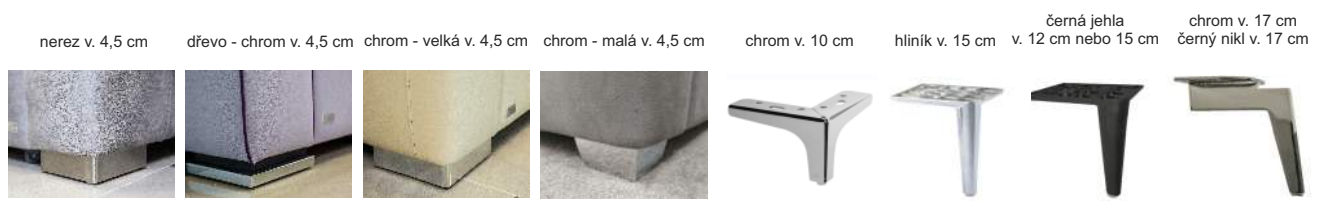

Symbol * znamená, že díl lze vybavit úložným prostorem:
 - příplatek za úložný prostor v taburetu 70 x 70 cm - 2 200 Kč
 - příplatek za úložný prostor v taburetu 70 x 140 cm - 4 400 Kč

NOHY ZAPOČÍTANÉ V CENĚ
BUKOVÁ NOHA - PŘÍRODNÍ
 v. 4,5 cm

ODSTÍNY MOŘENÍ

PŘÍPLATKOVÉ NOHY: 600 Kč / ks

DEKORATIVNÍ PROŠITÍ Možnost volby typu a barvy prošití, 0 a 0D - standardní prošití, 1 až 18D - volitelné prošití.

POTAHOVÉ MATERIÁLY

KATEGORIE LÁTKY	ALAMO, CROWN, DE LUXE, EMPIRE, GALAXY, CHAMELEON, MAJESTY, MANILA, MYSTIC, NAPP, OTARU, PACIFICO, PASSENGER, PLEXUS, ROYALTY, SALIDA, TEXAS
1. cenová kategorie	
2. cenová kategorie	BLEND, CLUB, CREDO, DIVINE, DUO, GRANIT, ONIX, PLEXUS, SONNET, SUBLIM, VELVETY
3. cenová kategorie	ACTIVE LINE, BOOGIE, BOMBA, BORA - BORA, CRUSH, CULTURE, FELIX, FOKUS, MIRAMONTE, OSUMI, PUR, SKINY, SMOOTH, TEMPOTEST L.
KATEGORIE KŮŽE	
1. cenová kategorie	SAGA, ULTRA
2. cenová kategorie	HERO, LEGACY, OPTIMO
3. cenová kategorie	BUFFALO ANTIQUE, COSMOPOLITAN, COWBOY, DESERT, DUET, DUNES, ELEGANCE, FLUX, HORIZON, NOIR, NUANCE, PASSION, PRESTIGE, SHADE, SPECTRUM, TRIUMPH CRIB 5
4. cenová kategorie	PURE (+ 20%), ROYAL NUBUCK