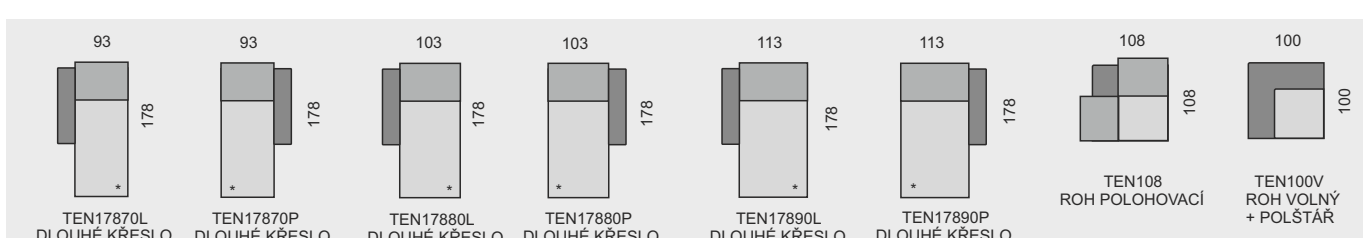

SLOŽENÍ SEDACÍ SOUPRAVY:

KOSTRA: tvrdé dřevo (buk), překližka
PÉROVÁNÍ: gumotextilní popruh
ČALOUNĚNÍ: vysoco elastické studené pěny, polyesterové rouno ELASTIC
Záruka na sedací soupravu 2 roky a na dřevěné konstrukce 5 let.

Všechny rozměry jsou uvedeny v centimetrech, tolerance rozměrů je +/- 1,5 cm. ■

TERNI