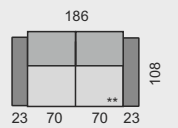

OZNAČENÍ DÍLŮ

KATEGORIE LÁTKY

1. cenová kategorie
2. cenová kategorie
3. cenová kategorie

TEN370S

- 64 610 Kč
- 71 030 Kč
- 77 440 Kč

TEN370L

- 59 290 Kč
- 65 220 Kč
- 71 150 Kč

TEN370P

- 59 290 Kč
- 65 220 Kč
- 71 150 Kč

TEN370

- 53 970 Kč
- 59 370 Kč
- 64 760 Kč

KATEGORIE KŮŽE

1. cenová kategorie
2. cenová kategorie
3. cenová kategorie
4. cenová kategorie

- 92 930 Kč
- 106 240 Kč
- 118 580 Kč
- 213 440 Kč

- 84 220 Kč
- 95 830 Kč
- 106 720 Kč
- 192 150 Kč

- 84 220 Kč
- 95 830 Kč
- 106 720 Kč
- 192 150 Kč

- 75 500 Kč
- 85 430 Kč
- 94 860 Kč
- 170 850 Kč

OZNAČENÍ DÍLŮ

KATEGORIE LÁTKY

1. cenová kategorie
2. cenová kategorie
3. cenová kategorie

TEN290S

- 57 840 Kč
- 63 590 Kč
- 69 330 Kč

TEN290L

- 52 510 Kč
- 57 780 Kč
- 63 040 Kč

TEN290P

- 52 510 Kč
- 57 780 Kč
- 63 040 Kč

TEN290

- 47 190 Kč
- 51 970 Kč
- 56 750 Kč

KATEGORIE KŮŽE

1. cenová kategorie
2. cenová kategorie
3. cenová kategorie
4. cenová kategorie

- 79 620 Kč
- 93 050 Kč
- 106 840 Kč
- 192 270 Kč

- 70 910 Kč
- 82 640 Kč
- 94 990 Kč
- 170 970 Kč

- 70 910 Kč
- 82 640 Kč
- 94 990 Kč
- 170 970 Kč

- 62 190 Kč
- 72 230 Kč
- 83 130 Kč
- 149 680 Kč

OZNAČENÍ DÍLŮ

KATEGORIE LÁTKY

1. cenová kategorie
2. cenová kategorie
3. cenová kategorie

TEN280S

- 51 180 Kč
- 56 270 Kč
- 61 350 Kč

TEN280L

- 45 860 Kč
- 50 460 Kč
- 55 060 Kč

TEN280P

- 45 860 Kč
- 50 460 Kč
- 55 060 Kč

TEN280

- 40 540 Kč
- 44 650 Kč
- 48 760 Kč

KATEGORIE KŮŽE

1. cenová kategorie
2. cenová kategorie
3. cenová kategorie
4. cenová kategorie

- 75 390 Kč
- 88 690 Kč
- 102 120 Kč
- 183 800 Kč

- 66 670 Kč
- 78 290 Kč
- 90 270 Kč
- 162 500 Kč

- 66 670 Kč
- 78 290 Kč
- 90 270 Kč
- 162 500 Kč

- 57 960 Kč
- 67 880 Kč
- 79 860 Kč
- 141 210 Kč

OZNAČENÍ DÍLŮ

KATEGORIE LÁTKY

1. cenová kategorie
2. cenová kategorie
3. cenová kategorie

TEN270S

- 46 220 Kč
- 50 820 Kč
- 55 420 Kč

TEN270L

- 40 900 Kč
- 45 020 Kč
- 49 130 Kč

TEN270P

- 40 900 Kč
- 45 020 Kč
- 49 130 Kč

TEN270

- 35 570 Kč
- 39 200 Kč
- 42 830 Kč

KATEGORIE KŮŽE

1. cenová kategorie
2. cenová kategorie
3. cenová kategorie
4. cenová kategorie

- 71 270 Kč
- 84 460 Kč
- 97 280 Kč
- 175 090 Kč

- 62 560 Kč
- 74 050 Kč
- 85 430 Kč
- 153 790 Kč