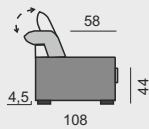

Všechny rozměry jsou uvedeny v centimetrech, tolerance rozměrů je +/- 1,5 cm. ■

TERNI

OZNAČENÍ DÍLŮ

KATEGORIE LÁTKY

1. cenová kategorie
2. cenová kategorie
3. cenová kategorie

TEN370S

- 64 610 Kč
- 71 030 Kč
- 77 440 Kč