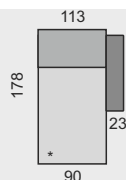

OZNAČENÍ DÍLŮ

KATEGORIE LÁTKY

1. cenová kategorie
2. cenová kategorie
3. cenová kategorie

TEN17890L

44 410 Kč
48 830 Kč
53 240 Kč

TEN17890P

44 410 Kč
48 830 Kč
53 240 Kč

TEN108

35 570 Kč
39 140 Kč
42 710 Kč

TEN100V
+ POLŠTÁŘ

35 570 Kč
39 140 Kč
42 710 Kč

KATEGORIE KŮŽE

1. cenová kategorie
2. cenová kategorie
3. cenová kategorie
4. cenová kategorie

64 740 Kč
72 360 Kč
83 130 Kč
148 830 Kč

64 740 Kč
72 360 Kč
83 130 Kč
148 830 Kč

48 280 Kč
60 260 Kč
70 660 Kč
127 170 Kč

48 280 Kč
60 260 Kč
70 660 Kč
127 170 Kč

Symbol * znamená, že díl lze vybavit úložným prostorem:
- příplatek za úložný prostor v dlouhém křesle je 10 800 Kč