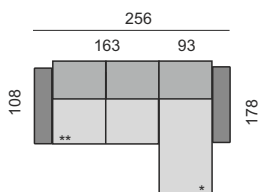

ODSTÍNY MOŘENÍ

PŘÍPLATKOVÉ NOHY: 600 Kč / ks

DEKORATIVNÍ PROŠITÍ Možnost volby typu a barvy prošití, 0 a 0D - standardní prošití, 1 až 18D - volitelné prošití.

POTAHOVÉ MATERIÁLY

KATEGORIE LÁTKY	ALAMO, CROWN, DE LUXE, EMPIRE, GALAXY, CHAMELEON, MAJESTY, MANILA, MYSTIC, NAPP, OTARU, PACIFICO, PASSENGER, PLEXUS, ROYALTY, SALIDA, TEXAS
1. cenová kategorie	
2. cenová kategorie	BLEND, CLUB, CREDO, DIVINE, DUO, GRANIT, ONIX, PLEXUS, SONNET, SUBLIM, VELVETY
3. cenová kategorie	ACTIVE LINE, BOOGIE, BOMBA, BORA - BORA, CRUSH, CULTURE, FELIX, FOKUS, MIRAMONTE, OSUMI, PUR, SKINY, SMOOTH, TEMPOTEST L.
KATEGORIE KŮŽE	
1. cenová kategorie	SAGA, ULTRA
2. cenová kategorie	HERO, LEGACY, OPTIMO
3. cenová kategorie	BUFFALO ANTIQUE, COSMOPOLITAN, COWBOY, DESERT, DUET, DUNES, ELEGANCE, FLUX, HORIZON, NOIR, NUANCE, PASSION, PRESTIGE, SHADE, SPECTRUM, TRIUMPH CRIB 5
4. cenová kategorie	PURE (+ 20%), ROYAL NUBUCK