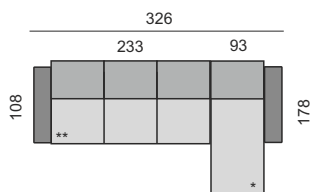

SEDACÍ SOUPRAVA:
TEN370L
TEN17870P