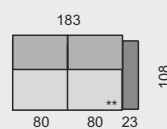

OZNAČENÍ DÍLŮ

KATEGORIE LÁTKY

1. cenová kategorie
2. cenová kategorie
3. cenová kategorie

TEN280S

- 51 180 Kč
- 56 270 Kč
- 61 350 Kč

TEN280L

- 45 860 Kč
- 50 460 Kč
- 55 060 Kč

TEN280P

- 45 860 Kč
- 50 460 Kč
- 55 060 Kč

TEN280

- 40 540 Kč
- 44 650 Kč
- 48 760 Kč

KATEGORIE KŮŽE

1. cenová kategorie
2. cenová kategorie
3. cenová kategorie
4. cenová kategorie

- 75 390 Kč
- 88 690 Kč
- 102 120 Kč
- 183 800 Kč

- 66 670 Kč
- 78 290 Kč
- 90 270 Kč
- 162 500 Kč

- 66 670 Kč
- 78 290 Kč
- 90 270 Kč
- 162 500 Kč

- 57 960 Kč
- 67 880 Kč
- 79 860 Kč
- 141 210 Kč