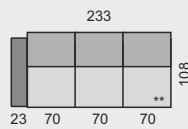

Všechny rozměry jsou uvedeny v centimetrech, tolerance rozměrů je +/- 1,5 cm. ■

TERNI

OZNAČENÍ DÍLŮ

KATEGORIE LÁTKY

1. cenová kategorie
2. cenová kategorie
3. cenová kategorie

TEN370S

- 64 610 Kč
- 71 030 Kč
- 77 440 Kč