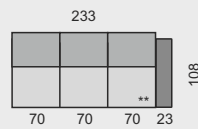

Všechny rozměry jsou uvedeny v centimetrech, tolerance rozměrů je +/- 1,5 cm. ■

TERNI

OZNAČENÍ DÍLŮ

KATEGORIE LÁTKY

1. cenová kategorie
2. cenová kategorie
3. cenová kategorie

TEN370S

- 64 610 Kč
- 71 030 Kč
- 77 440 Kč