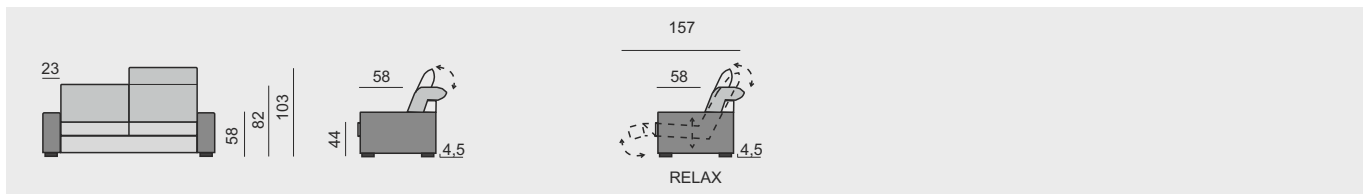

SLOŽENÍ SEDACÍ SOUPRAVY:

KOSTRA: tvrdé dřevo (buk), překližka
PÉROVÁNÍ: gumotextilní popruh
ČALOUNĚNÍ: vysoco elastické studené pěny, polyesterové rouno ELASTIC
Záruka na sedací soupravu 2 roky a na dřevěné konstrukce 5 let.

Všechny rozměry jsou uvedeny v centimetrech, tolerance rozměrů je +/- 1,5 cm. ■

TERNI