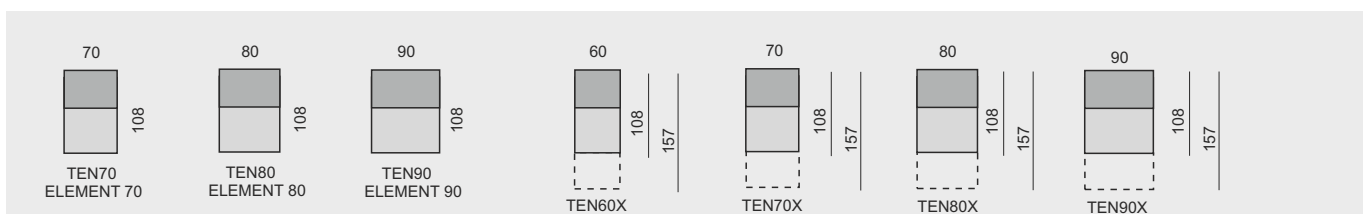

SLOŽENÍ SEDACÍ SOUPRAVY:

KOSTRA: tvrdé dřevo (buk), překližka
PÉROVÁNÍ: gumotextilní popruh
ČALOUNĚNÍ: vysoco elastické studené pěny, polyesterové rouno ELASTIC
Záruka na sedací soupravu 2 roky a na dřevěné konstrukce 5 let.

Všechny rozměry jsou uvedeny v centimetrech, tolerance rozměrů je +/- 1,5 cm. ■

TERNI