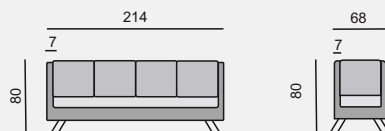

Všechny rozměry jsou uvedeny v centimetrech, tolerance rozměrů je +/- 1,5 cm.

OZNAČENÍ DÍLŮ SNS214

KATEGORIE LÁTKY

1. cenová kategorie 44 290 Kč
 2. cenová kategorie 54 820 Kč
 3. cenová kategorie 65 340 Kč

KATEGORIE KŮŽE

1. cenová kategorie 70 660 Kč
 2. cenová kategorie 79 260 Kč
 3. cenová kategorie 91 150 Kč

OZNAČENÍ DÍLŮ SNS68

KATEGORIE LÁTKY

1. cenová kategorie 25 650 Kč
 2. cenová kategorie 30 860 Kč
 3. cenová kategorie 36 060 Kč

KATEGORIE KŮŽE

1. cenová kategorie 38 240 Kč
 2. cenová kategorie 44 890 Kč
 3. cenová kategorie 51 630 Kč

POKUD JE KOMBINACE LÁTKA / KŮŽE - POČÍTAT VŽDY PŮLKU.

DEKORATIVNÍ PROŠITÍ

Možnost volby typu a barvy prošíání, 0 a 0D - standardní prošíání, 1 až 18D - volitelné prošíání.