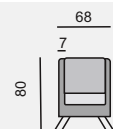

Všechny rozměry jsou uvedeny v centimetrech, tolerance rozměrů je +/- 1,5 cm.

OZNAČENÍ DÍLŮ SNS214

KATEGORIE LÁTKY

1. cenová kategorie 44 290 Kč
 2. cenová kategorie 54 820 Kč
 3. cenová kategorie 65 340 Kč

KATEGORIE KŮŽE

1. cenová kategorie 70 660 Kč
 2. cenová kategorie 79 260 Kč
 3. cenová kategorie 91 150 Kč

OZNAČENÍ DÍLŮ SNS68

KATEGORIE LÁTKY

1. cenová kategorie 25 650 Kč
 2. cenová kategorie 30 860 Kč
 3. cenová kategorie 36 060 Kč

KATEGORIE KŮŽE

1. cenová kategorie 38 240 Kč
 2. cenová kategorie 44 890 Kč
 3. cenová kategorie 51 630 Kč

POKUD JE KOMBINACE LÁTKA / KŮŽE - POČÍTAT VŽDY PŮLKU.

DEKORATIVNÍ PROŠITÍ

Možnost volby typu a barvy prošíání, 0 a 0D - standardní prošíání, 1 až 18D - volitelné prošíání.