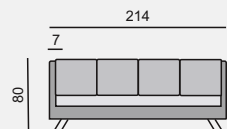

Všechny rozměry jsou uvedeny v centimetrech, tolerance rozměrů je +/- 1,5 cm.

OZNAČENÍ DÍLŮ SNS214

KATEGORIE LÁTKY

1. cenová kategorie 44 290 Kč
 2. cenová kategorie 54 820 Kč
 3. cenová kategorie 65 340 Kč

KATEGORIE KŮŽE

1. cenová kategorie 70 660 Kč
 2. cenová kategorie 79 260 Kč
 3. cenová kategorie 91 150 Kč

OZNAČENÍ DÍLŮ SNS68

KATEGORIE LÁTKY

1. cenová kategorie 25 650 Kč
 2. cenová kategorie 30 860 Kč
 3. cenová kategorie 36 060 Kč