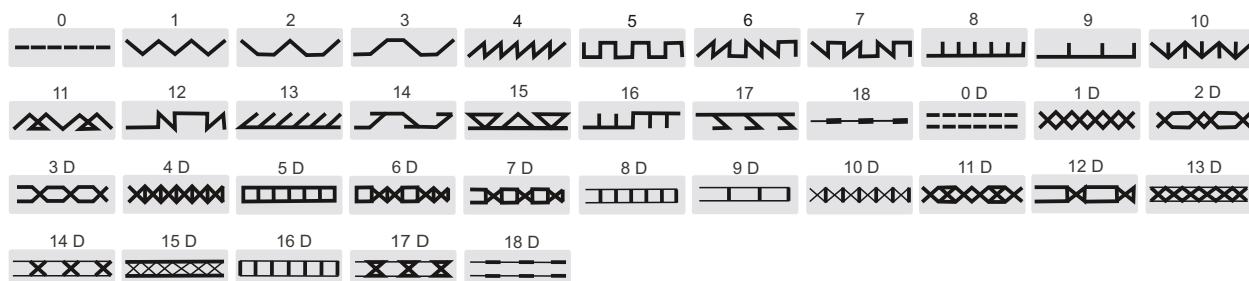

KATEGORIE KŮŽE

1. cenová kategorie 38 240 Kč
 2. cenová kategorie 44 890 Kč
 3. cenová kategorie 51 630 Kč

POKUD JE KOMBINACE LÁTKA / KŮŽE - POČÍTAT VŽDY PŮLKU.

DEKORATIVNÍ PROŠITÍ

Možnost volby typu a barvy prošíání, 0 a 0D - standardní prošíání, 1 až 18D - volitelné prošíání.

POTAHOVÉ MATERIÁLY

KATEGORIE LÁTKY

1. cenová kategorie ALAMO, CROWN, DE LUXE, EMPIRE, GALAXY, CHAMELEON, MAJESTY, MANILA, MYSTIC, NAPP, OTARU, PACIFICO, PASSENGER, PLEXUS, ROYALTY, SALIDA, TEXAS
 2. cenová kategorie BLEND, CLUB, CREDO, DIVINE, DUO, GRANIT, ONIX, PLEXUS, SONNET, SUBLIM, VELVETY
 3. cenová kategorie ACTIVE LINE, BOOGIE, BOMBA, BORA - BORA, CRUSH, CULTURE, FELIX, FOKUS, MIRAMONTE, OSUMI, PUR, SKINY, SMOOTH, TEMPOTEST L.