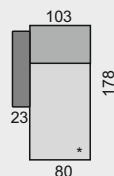

KATEGORIE KŮŽE

1. cenová kategorie
2. cenová kategorie
3. cenová kategorie
4. cenová kategorie

VIG60X

39 200 Kč
41 020 Kč
42 830 Kč

45 010 Kč
51 430 Kč
58 440 Kč
86 640 Kč

VIG70X

39 690 Kč
41 450 Kč
43 200 Kč

48 760 Kč
53 720 Kč
59 650 Kč
87 730 Kč

VIG80X

41 990 Kč
44 050 Kč
46 100 Kč

50 700 Kč
55 660 Kč
60 740 Kč
91 840 Kč

VIG90X

45 380 Kč
47 740 Kč
50 090 Kč

52 880 Kč
57 840 Kč
63 160 Kč
95 110 Kč

- elektrické polohování napájené přímo ze sítě nebo z baterie
- příplatek za baterii je 6 600 Kč (max. výška nohou k elektrickému polohování je 15 cm)

- příplatek za USB port v ovladači relaxu je 1 600 Kč

OZNAČENÍ DÍLŮ

KATEGORIE LÁTKY

1. cenová kategorie
2. cenová kategorie
3. cenová kategorie

KATEGORIE KŮŽE

1. cenová kategorie
2. cenová kategorie
3. cenová kategorie
4. cenová kategorie

VIG17870L

40 170 Kč
44 170 Kč
48 160 Kč

56 020 Kč
63 400 Kč
72 960 Kč
130 680 Kč

VIG17870P

40 170 Kč
44 170 Kč
48 160 Kč

56 020 Kč
63 400 Kč
72 960 Kč
130 680 Kč

VIG17880L

41 500 Kč
45 560 Kč
49 610 Kč

59 290 Kč
67 880 Kč
78 050 Kč
140 360 Kč

VIG17880P

41 500 Kč
45 560 Kč
49 610 Kč

59 290 Kč
67 880 Kč
78 050 Kč
140 360 Kč