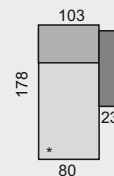

KATEGORIE KŮŽE

1. cenová kategorie
2. cenová kategorie
3. cenová kategorie
4. cenová kategorie

VIG60X

39 200 Kč
41 020 Kč
42 830 Kč

45 010 Kč
51 430 Kč
58 440 Kč
86 640 Kč

VIG70X

39 690 Kč
41 450 Kč
43 200 Kč

48 760 Kč
53 720 Kč
59 650 Kč
87 730 Kč

VIG80X

41 990 Kč
44 050 Kč
46 100 Kč

50 700 Kč
55 660 Kč
60 740 Kč
91 840 Kč

VIG90X

45 380 Kč
47 740 Kč
50 090 Kč

52 880 Kč
57 840 Kč
63 160 Kč
95 110 Kč

- elektrické polohování napájené přímo ze sítě nebo z baterie
- příplatek za baterii je 6 600 Kč (max. výška nohou k elektrickému polohování je 15 cm)

- příplatek za USB port v ovladači relaxu je 1 600 Kč

OZNAČENÍ DÍLŮ

KATEGORIE LÁTKY

1. cenová kategorie
2. cenová kategorie
3. cenová kategorie

KATEGORIE KŮŽE

1. cenová kategorie
2. cenová kategorie
3. cenová kategorie
4. cenová kategorie

VIG17870L

40 170 Kč
44 170 Kč
48 160 Kč

56 020 Kč
63 400 Kč
72 960 Kč
130 680 Kč

VIG17870P

40 170 Kč
44 170 Kč
48 160 Kč

56 020 Kč
63 400 Kč
72 960 Kč
130 680 Kč

VIG17880L

41 500 Kč
45 560 Kč
49 610 Kč

59 290 Kč
67 880 Kč
78 050 Kč
140 360 Kč

VIG17880P

41 500 Kč
45 560 Kč
49 610 Kč

59 290 Kč
67 880 Kč
78 050 Kč
140 360 Kč