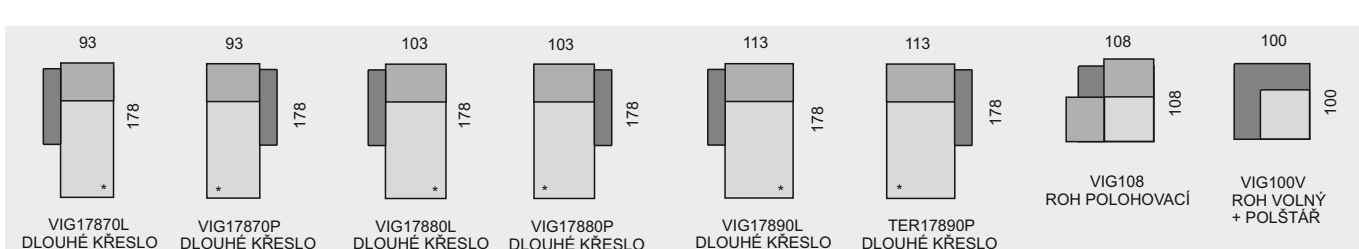

Všechny rozměry jsou uvedeny v centimetrech, tolerance rozměrů je +/- 1,5 cm.

VIGO

OZNAČENÍ DÍLŮ
KATEGORIE LÁTKY
1. cenová kategorie
2. cenová kategorie
3. cenová kategorie

VIG370S

64 610 Kč
71 030 Kč
77 440 Kč