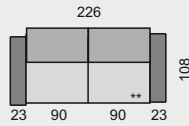

Všechny rozměry jsou uvedeny v centimetrech, tolerance rozměrů je +/- 1,5 cm.

VIGO

OZNAČENÍ DÍLŮ
KATEGORIE LÁTKY
1. cenová kategorie
2. cenová kategorie
3. cenová kategorie

VIG370S

64 610 Kč
71 030 Kč
77 440 Kč

VIG370L

59 290 Kč
65 220 Kč
71 150 Kč

VIG370P

59 290 Kč
65 220 Kč
71 150 Kč

VIG370

53 970 Kč
59 370 Kč
64 760 Kč

KATEGORIE KŮŽE
1. cenová kategorie
2. cenová kategorie
3. cenová kategorie
4. cenová kategorie

92 930 Kč
106 240 Kč
118 580 Kč
213 440 Kč

84 220 Kč
95 830 Kč
106 720 Kč
192 150 Kč

84 220 Kč
95 830 Kč
106 720 Kč
192 150 Kč

75 500 Kč
85 430 Kč
94 860 Kč
170 850 Kč

OZNAČENÍ DÍLŮ
KATEGORIE LÁTKY
1. cenová kategorie
2. cenová kategorie
3. cenová kategorie