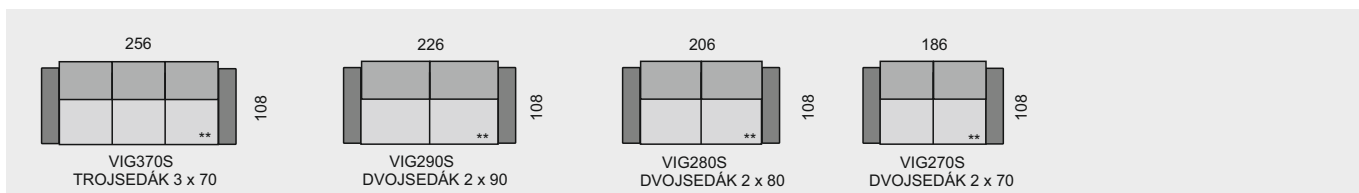

Všechny rozměry jsou uvedeny v centimetrech, tolerance rozměrů je +/- 1,5 cm.

VIGO

OZNAČENÍ DÍLŮ
KATEGORIE LÁTKY
1. cenová kategorie
2. cenová kategorie
3. cenová kategorie

VIG370S

64 610 Kč
71 030 Kč
77 440 Kč