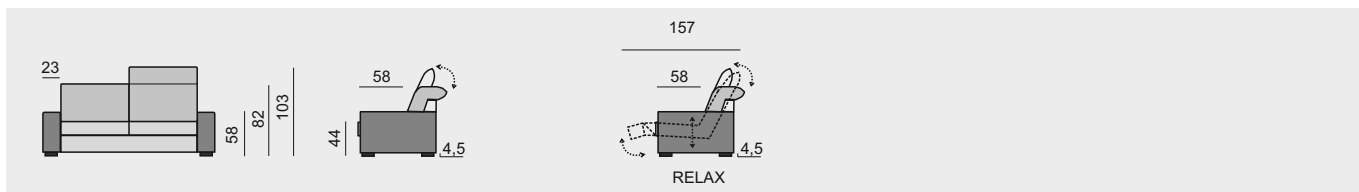

Všechny rozměry jsou uvedeny v centimetrech, tolerance rozměrů je +/- 1,5 cm.

VIGO

OZNAČENÍ DÍLŮ
KATEGORIE LÁTKY
1. cenová kategorie
2. cenová kategorie
3. cenová kategorie

VIG370S

64 610 Kč
71 030 Kč
77 440 Kč