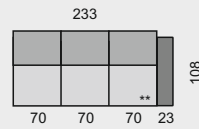

Všechny rozměry jsou uvedeny v centimetrech, tolerance rozměrů je +/- 1,5 cm.

VIGO

OZNAČENÍ DÍLŮ
KATEGORIE LÁTKY
1. cenová kategorie
2. cenová kategorie
3. cenová kategorie

VIG370S

64 610 Kč
71 030 Kč
77 440 Kč