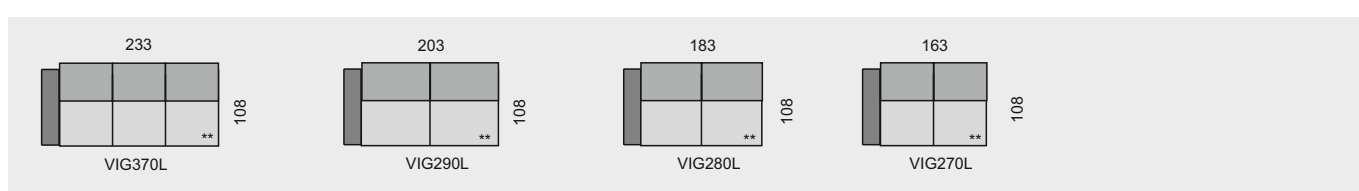

Všechny rozměry jsou uvedeny v centimetrech, tolerance rozměrů je +/- 1,5 cm.

VIGO

OZNAČENÍ DÍLŮ
KATEGORIE LÁTKY
1. cenová kategorie
2. cenová kategorie
3. cenová kategorie

VIG370S

64 610 Kč
71 030 Kč
77 440 Kč