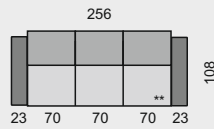

Všechny rozměry jsou uvedeny v centimetrech, tolerance rozměrů je +/- 1,5 cm.

VIGO

OZNAČENÍ DÍLŮ
KATEGORIE LÁTKY
1. cenová kategorie
2. cenová kategorie
3. cenová kategorie

VIG370S

64 610 Kč
71 030 Kč
77 440 Kč