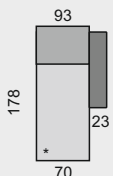

KATEGORIE KŮŽE

1. cenová kategorie
2. cenová kategorie
3. cenová kategorie
4. cenová kategorie

VIG60X

39 200 Kč
41 020 Kč
42 830 Kč

45 010 Kč
51 430 Kč
58 440 Kč
86 640 Kč

VIG70X

39 690 Kč
41 450 Kč
43 200 Kč

48 760 Kč
53 720 Kč
59 650 Kč
87 730 Kč

VIG80X

41 990 Kč
44 050 Kč
46 100 Kč

50 700 Kč
55 660 Kč
60 740 Kč
91 840 Kč

VIG90X

45 380 Kč
47 740 Kč
50 090 Kč

52 880 Kč
57 840 Kč
63 160 Kč
95 110 Kč

- elektrické polohování napájené přímo ze sítě nebo z baterie
- příplatek za baterii je 6 600 Kč (max. výška nohou k elektrickému polohování je 15 cm)

- příplatek za USB port v ovladači relaxu je 1 600 Kč

OZNAČENÍ DÍLŮ

KATEGORIE LÁTKY

1. cenová kategorie
2. cenová kategorie
3. cenová kategorie

KATEGORIE KŮŽE

1. cenová kategorie
2. cenová kategorie
3. cenová kategorie
4. cenová kategorie

VIG17870L

40 170 Kč
44 170 Kč
48 160 Kč

56 020 Kč
63 400 Kč
72 960 Kč
130 680 Kč

VIG17870P

40 170 Kč
44 170 Kč
48 160 Kč

56 020 Kč
63 400 Kč
72 960 Kč
130 680 Kč

VIG17880L

41 500 Kč
45 560 Kč
49 610 Kč

59 290 Kč
67 880 Kč
78 050 Kč
140 360 Kč

VIG17880P

41 500 Kč
45 560 Kč
49 610 Kč

59 290 Kč
67 880 Kč
78 050 Kč
140 360 Kč