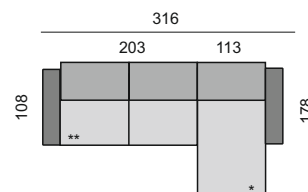

SEDACÍ SOUPRAVA:
VIG290L
VIG17890P