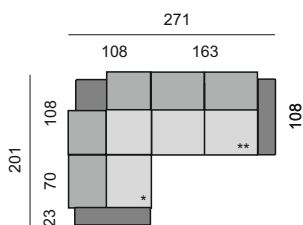

SEDACÍ SOUPRAVA:
VIG270L
VIG17870P

SEDACÍ SOUPRAVA:
VIG23L
VIG70
VIG108
VIG270P