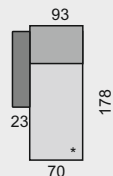

KATEGORIE KŮŽE

1. cenová kategorie
2. cenová kategorie
3. cenová kategorie
4. cenová kategorie

VIG60X

39 200 Kč
41 020 Kč
42 830 Kč

45 010 Kč
51 430 Kč
58 440 Kč
86 640 Kč

VIG70X

39 690 Kč
41 450 Kč
43 200 Kč

48 760 Kč
53 720 Kč
59 650 Kč
87 730 Kč

VIG80X

41 990 Kč
44 050 Kč
46 100 Kč

50 700 Kč
55 660 Kč
60 740 Kč
91 840 Kč

VIG90X

45 380 Kč
47 740 Kč
50 090 Kč

52 880 Kč
57 840 Kč
63 160 Kč
95 110 Kč

- elektrické polohování napájené přímo ze sítě nebo z baterie
- příplatek za baterii je 6 600 Kč (max. výška nohou k elektrickému polohování je 15 cm)

- příplatek za USB port v ovladači relaxu je 1 600 Kč

OZNAČENÍ DÍLŮ

KATEGORIE LÁTKY

1. cenová kategorie
2. cenová kategorie
3. cenová kategorie

KATEGORIE KŮŽE

1. cenová kategorie
2. cenová kategorie
3. cenová kategorie
4. cenová kategorie

VIG17870L

40 170 Kč
44 170 Kč
48 160 Kč

56 020 Kč
63 400 Kč
72 960 Kč
130 680 Kč

VIG17870P

40 170 Kč
44 170 Kč
48 160 Kč

56 020 Kč
63 400 Kč
72 960 Kč
130 680 Kč

VIG17880L

41 500 Kč
45 560 Kč
49 610 Kč

59 290 Kč
67 880 Kč
78 050 Kč
140 360 Kč

VIG17880P

41 500 Kč
45 560 Kč
49 610 Kč

59 290 Kč
67 880 Kč
78 050 Kč
140 360 Kč