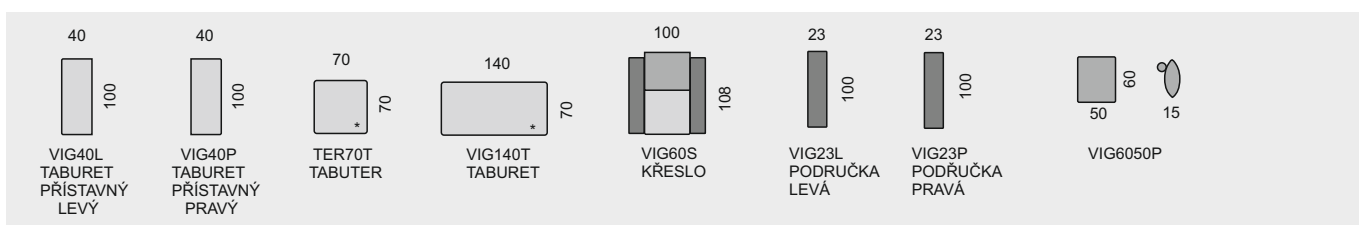

Všechny rozměry jsou uvedeny v centimetrech, tolerance rozměrů je +/- 1,5 cm.

VIGO

OZNAČENÍ DÍLŮ
KATEGORIE LÁTKY
1. cenová kategorie
2. cenová kategorie
3. cenová kategorie

VIG370S

64 610 Kč
71 030 Kč
77 440 Kč