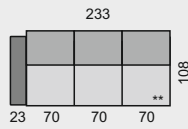

Všechny rozměry jsou uvedeny v centimetrech, tolerance rozměrů je +/- 1,5 cm.

VIGO

OZNAČENÍ DÍLŮ
KATEGORIE LÁTKY
1. cenová kategorie
2. cenová kategorie
3. cenová kategorie

VIG370S

64 610 Kč
71 030 Kč
77 440 Kč