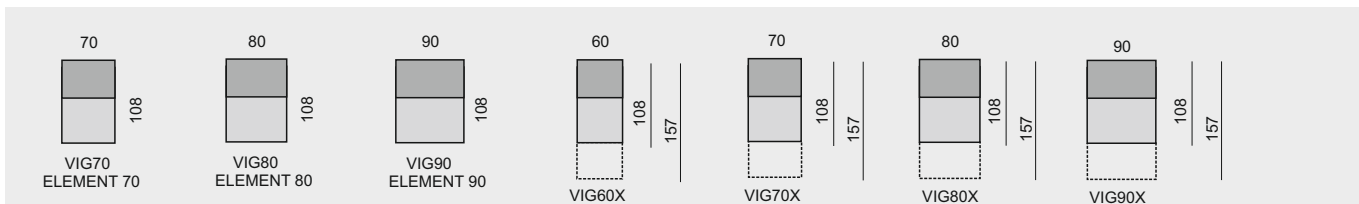

Všechny rozměry jsou uvedeny v centimetrech, tolerance rozměrů je +/- 1,5 cm.

VIGO

OZNAČENÍ DÍLŮ
KATEGORIE LÁTKY
1. cenová kategorie
2. cenová kategorie
3. cenová kategorie

VIG370S

64 610 Kč
71 030 Kč
77 440 Kč