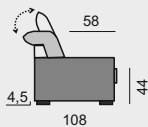

OZNAČENÍ DÍLŮ

KATEGORIE LÁTKY

1. cenová kategorie
2. cenová kategorie
3. cenová kategorie

KATEGORIE KŮŽE

1. cenová kategorie
2. cenová kategorie
3. cenová kategorie
4. cenová kategorie

VIG60S

28 070 Kč
30 860 Kč
33 640 Kč

42 110 Kč
53 120 Kč
60 260 Kč
108 420 Kč

VIG70

17 910 Kč
19 670 Kč
21 420 Kč

26 980 Kč
31 940 Kč
36 660 Kč
65 950 Kč

VIG80

20 210 Kč
22 270 Kč
24 320 Kč

28 920 Kč
33 880 Kč
38 960 Kč
70 060 Kč

VIG90

23 600 Kč
25 960 Kč
28 310 Kč

31 100 Kč
36 060 Kč
41 380 Kč
73 330 Kč