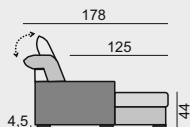

KATEGORIE KŮŽE

1. cenová kategorie
2. cenová kategorie
3. cenová kategorie
4. cenová kategorie

VIG60X

39 200 Kč
41 020 Kč
42 830 Kč

45 010 Kč
51 430 Kč
58 440 Kč
86 640 Kč

VIG70X

39 690 Kč
41 450 Kč
43 200 Kč

48 760 Kč
53 720 Kč
59 650 Kč
87 730 Kč

VIG80X

41 990 Kč
44 050 Kč
46 100 Kč

50 700 Kč
55 660 Kč
60 740 Kč
91 840 Kč

VIG90X

45 380 Kč
47 740 Kč
50 090 Kč

52 880 Kč
57 840 Kč
63 160 Kč
95 110 Kč

- elektrické polohování napájené přímo ze sítě nebo z baterie
- příplatek za baterii je 6 600 Kč (max. výška nohou k elektrickému polohování je 15 cm)

- příplatek za USB port v ovladači relaxu je 1 600 Kč

OZNAČENÍ DÍLŮ

KATEGORIE LÁTKY

1. cenová kategorie
2. cenová kategorie
3. cenová kategorie

KATEGORIE KŮŽE

1. cenová kategorie
2. cenová kategorie
3. cenová kategorie
4. cenová kategorie

VIG17870L

40 170 Kč
44 170 Kč
48 160 Kč

56 020 Kč
63 400 Kč
72 960 Kč
130 680 Kč

VIG17870P

40 170 Kč
44 170 Kč
48 160 Kč

56 020 Kč
63 400 Kč
72 960 Kč
130 680 Kč

VIG17880L

41 500 Kč
45 560 Kč
49 610 Kč

59 290 Kč
67 880 Kč
78 050 Kč
140 360 Kč

VIG17880P

41 500 Kč
45 560 Kč
49 610 Kč

59 290 Kč
67 880 Kč
78 050 Kč
140 360 Kč