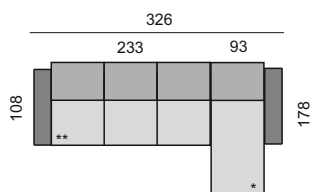

SEDACÍ SOUPRAVA:
VIG370L
VIG17870P