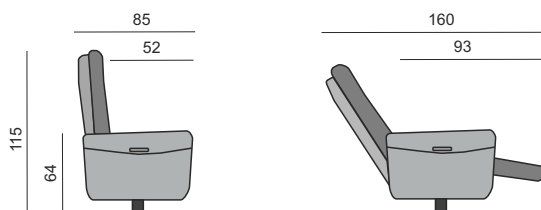

SLOŽENÍ:

KOSTRA: ocelová konstrukce, překližka, 2 x elektrický motor
PÉROVÁNÍ: kombinace vlnitých pružin a elastických popruhů
ČALOUNĚNÍ: vysoce elastické studené pěny, polyesterové rouno ELASTIC
NOHY: kovová podnož, výška 11,5 cm
FUNKCE: nezávislé polohování opěraku a nohou
Záruka na TIME křeslo 3 roky.

Všechny rozměry jsou uvedeny v centimetrech, tolerance rozměrů je +/- 1,5 cm.

TIME