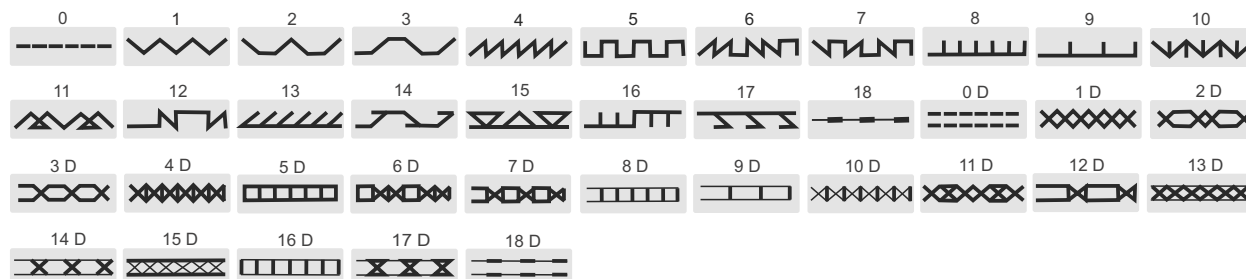

- příplatek za baterii je 8 800 Kč.

OTOČNÉ NEREZOVÉ PODNOŽE

KULATÁ PODNOŽ TIME 1

HRANATÁ PODNOŽ TIME 2

DEKORATIVNÍ PROŠITÍ

Možnost volby typu a barvy prošití, 0 - standardní prošití, 1 až 18D - volitelné prošití.

**POTAHOVÉ MATERIÁLY****KATEGORIE LÁTKY**

1. cenová kategorie
2. cenová kategorie
3. cenová kategorie

ALAMO, CROWN, DE LUXE, EMPIRE, GALAXY, CHAMELEON, MAJESTY, MANILA, MYSTIC, NAPP, OTARU, PACIFICO, PASSENGER, PLEXUS, ROYALTY, SALIDA, TEXAS  
 BLEND, CLUB, CREDO, DIVINE, DUO, GRANIT, ONIX, PLEXUS, SONNET, SUBLIM, VELVETY  
 ACTIVE LINE, BOOGIE, BOMBA, BORA - BORA, CRUSH, CULTURE, FELIX, FOKUS, MIRAMONTE, OSUMI, PUR, SKINY, SMOOTH, TEMPOTEST L.