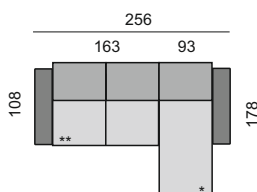

SEDACÍ SOUPRAVA:
TER270L
TER17870P