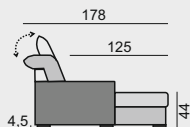

- elektrické polohování napájené přímo ze sítě nebo z baterie  
- příplatek za baterii je 6 600 Kč ( max. výška nohou k elektrickému polohování je 15 cm)

- příplatek za USB port v ovladači relaxu je 1 600 Kč