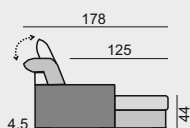

TER17870P

40 170 Kč  
44 170 Kč  
48 160 Kč

TER17880L

41 500 Kč  
45 560 Kč  
49 610 Kč

TER17880P

41 500 Kč  
45 560 Kč  
49 610 Kč

OZNAČENÍ DÍLŮ

KATEGORIE LÁTKY