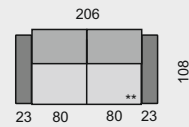

OZNAČENÍ DÍLŮ
KATEGORIE LÁTKY
1. cenová kategorie
2. cenová kategorie
3. cenová kategorie

TER280S

51 180 Kč
56 270 Kč
61 350 Kč

TER280L

45 860 Kč
50 460 Kč
55 060 Kč

TER280P

45 860 Kč
50 460 Kč
55 060 Kč

TER280

40 540 Kč
44 650 Kč
48 760 Kč

KATEGORIE KŮŽE
1. cenová kategorie
2. cenová kategorie
3. cenová kategorie
4. cenová kategorie

75 390 Kč
88 690 Kč
102 120 Kč
183 800 Kč

66 670 Kč
78 290 Kč
90 270 Kč
162 500 Kč

66 670 Kč
78 290 Kč
90 270 Kč
162 500 Kč

57 960 Kč
67 880 Kč
79 860 Kč
141 210 Kč