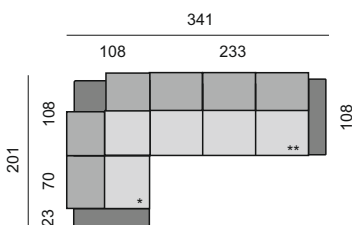

SEDACÍ SOUPRAVA:
TER370L
TER17870P

SEDACÍ SOUPRAVA:
TER23L
TER70
TER108
TER370P