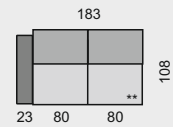

OZNAČENÍ DÍLŮ
KATEGORIE LÁTKY
1. cenová kategorie
2. cenová kategorie
3. cenová kategorie

TER280S

51 180 Kč
56 270 Kč
61 350 Kč

TER280L

45 860 Kč
50 460 Kč
55 060 Kč

TER280P

45 860 Kč
50 460 Kč
55 060 Kč

TER280

40 540 Kč
44 650 Kč
48 760 Kč

KATEGORIE KŮŽE
1. cenová kategorie
2. cenová kategorie
3. cenová kategorie
4. cenová kategorie

75 390 Kč
88 690 Kč
102 120 Kč
183 800 Kč

66 670 Kč
78 290 Kč
90 270 Kč
162 500 Kč

66 670 Kč
78 290 Kč
90 270 Kč
162 500 Kč

57 960 Kč
67 880 Kč
79 860 Kč
141 210 Kč