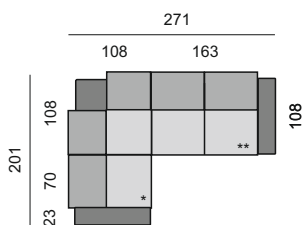

SEDACÍ SOUPRAVA:
TER270L
TER17870P

SEDACÍ SOUPRAVA:
TER23L
TER70
TER108
TER270P