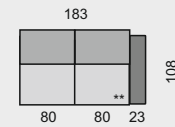

OZNAČENÍ DÍLŮ
KATEGORIE LÁTKY
1. cenová kategorie
2. cenová kategorie
3. cenová kategorie

TER280S

51 180 Kč
56 270 Kč
61 350 Kč

TER280L

45 860 Kč
50 460 Kč
55 060 Kč

TER280P

45 860 Kč
50 460 Kč
55 060 Kč

TER280

40 540 Kč
44 650 Kč
48 760 Kč

KATEGORIE KŮŽE
1. cenová kategorie
2. cenová kategorie
3. cenová kategorie
4. cenová kategorie

75 390 Kč
88 690 Kč
102 120 Kč
183 800 Kč

66 670 Kč
78 290 Kč
90 270 Kč
162 500 Kč

66 670 Kč
78 290 Kč
90 270 Kč
162 500 Kč

57 960 Kč
67 880 Kč
79 860 Kč
141 210 Kč