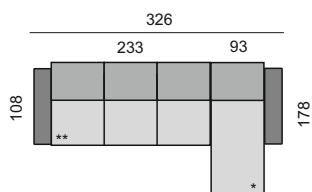

SEDACÍ SOUPRAVA:
TER370L
TER17870P