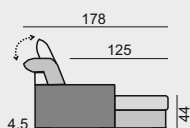

TEN17870P

40 170 Kč
44 170 Kč
48 160 Kč

TEN17880L

41 500 Kč
45 560 Kč
49 610 Kč

TEN17880P

41 500 Kč
45 560 Kč
49 610 Kč

OZNAČENÍ DÍLŮ

KATEGORIE LÁTKY