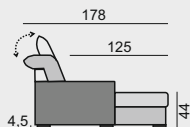

- elektrické polohování napájené přímo ze sítě nebo z baterie
- příplatek za baterii je 6 600 Kč (max. výška nohou k elektrickému polohování je 15 cm)

- příplatek za USB port v ovladači relaxu je 1 600 Kč