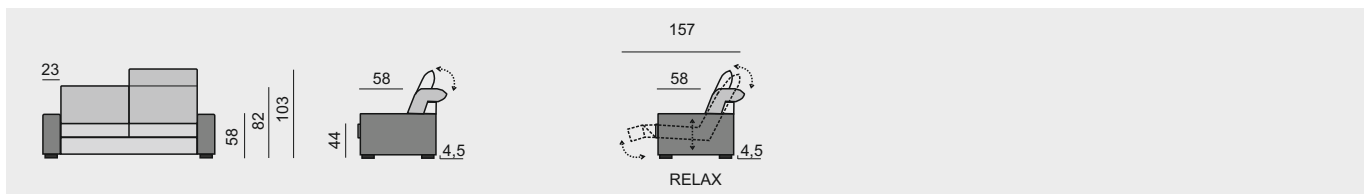

SLOŽENÍ SEDACÍ SOUPRAVY:

KOSTRA: tvrdé dřevo (buk), překližka
PĚROVÁNÍ: gumotextilní popruh
ČALOUNĚNÍ: vysoce elastické studené pěny, polyesterové rouno ELASTIC
Záruka na sedací soupravu 3 roky a na dřevěné konstrukce 5 let.

Všechny rozměry jsou uvedeny v centimetrech, tolerance rozměrů je +/- 1,5 cm. ■

TERNI