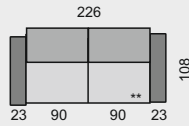

Všechny rozměry jsou uvedeny v centimetrech, tolerance rozměrů je +/- 1,5 cm. ■

TERNI

OZNAČENÍ DÍLŮ

KATEGORIE LÁTKY

1. cenová kategorie
2. cenová kategorie
3. cenová kategorie

KATEGORIE KŮŽE

1. cenová kategorie
2. cenová kategorie
3. cenová kategorie
4. cenová kategorie

OZNAČENÍ DÍLŮ

KATEGORIE LÁTKY

1. cenová kategorie
2. cenová kategorie
3. cenová kategorie

KATEGORIE KŮŽE

1. cenová kategorie
2. cenová kategorie
3. cenová kategorie
4. cenová kategorie

TEN290S

57 840 Kč
63 590 Kč
69 330 Kč