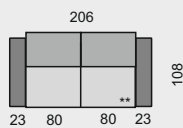

TEN290L

52 510 Kč
57 780 Kč
63 040 Kč

TEN290P

52 510 Kč
57 780 Kč
63 040 Kč

TEN290

47 190 Kč
51 970 Kč
56 750 Kč

OZNAČENÍ DÍLŮ

KATEGORIE LÁTKY