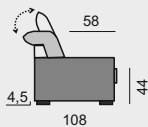

OZNAČENÍ DÍLŮ

KATEGORIE LÁTKY

1. cenová kategorie
2. cenová kategorie
3. cenová kategorie

KATEGORIE KŮŽE

1. cenová kategorie
2. cenová kategorie
3. cenová kategorie
4. cenová kategorie

TEN60S

28 070 Kč
30 860 Kč
33 640 Kč

TEN70

17 910 Kč
19 670 Kč
21 420 Kč

TEN80

20 210 Kč
22 270 Kč
24 320 Kč

TEN90

23 600 Kč
25 960 Kč
28 310 Kč