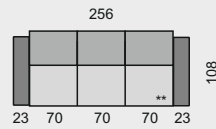

Všechny rozměry jsou uvedeny v centimetrech, tolerance rozměrů je +/- 1,5 cm. ■

TERNI

OZNAČENÍ DÍLŮ

KATEGORIE LÁTKY

1. cenová kategorie
2. cenová kategorie
3. cenová kategorie

KATEGORIE KŮŽE

1. cenová kategorie
2. cenová kategorie
3. cenová kategorie
4. cenová kategorie