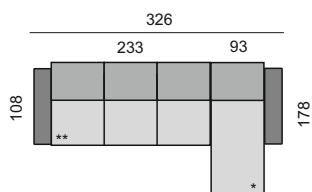

SEDACÍ SOUPRAVA:
TEN370L
TEN17870P