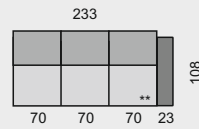

Všechny rozměry jsou uvedeny v centimetrech, tolerance rozměrů je +/- 1,5 cm. ■

TERNI

OZNAČENÍ DÍLŮ

KATEGORIE LÁTKY

1. cenová kategorie
2. cenová kategorie
3. cenová kategorie

KATEGORIE KŮŽE

1. cenová kategorie
2. cenová kategorie
3. cenová kategorie
4. cenová kategorie