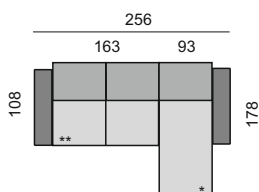

SEDACÍ SOUPRAVA:
TEN270L
TEN17870P