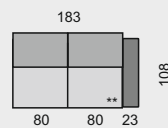

TEN290L

52 510 Kč
57 780 Kč
63 040 Kč

TEN290P

52 510 Kč
57 780 Kč
63 040 Kč

TEN290

47 190 Kč
51 970 Kč
56 750 Kč

OZNAČENÍ DÍLŮ

KATEGORIE LÁTKY