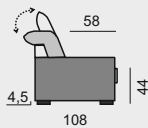

TEN290L

52 510 Kč
57 780 Kč
63 040 Kč

TEN290P

52 510 Kč
57 780 Kč
63 040 Kč

TEN290

47 190 Kč
51 970 Kč
56 750 Kč

OZNAČENÍ DÍLŮ

KATEGORIE LÁTKY