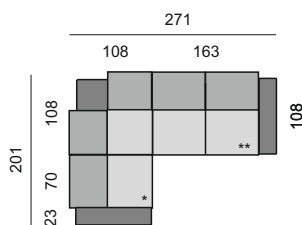

SEDACÍ SOUPRAVA:
TEN270L
TEN17870P

SEDACÍ SOUPRAVA:
TEN23L
TEN70
TEN108
TEN270P