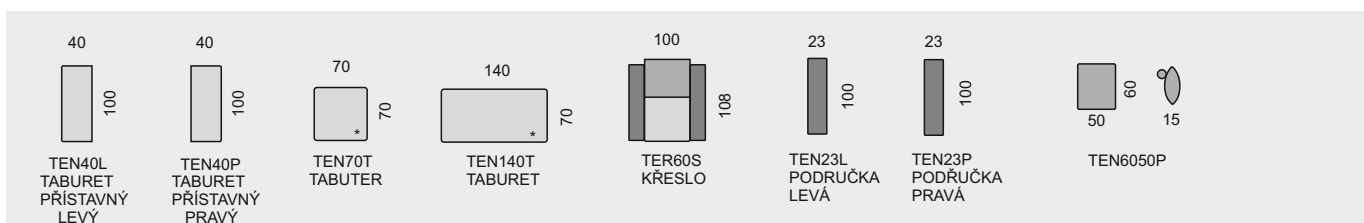

Všechny rozměry jsou uvedeny v centimetrech, tolerance rozměrů je +/- 1,5 cm. ■

TERNI

OZNAČENÍ DÍLŮ

KATEGORIE LÁTKY

1. cenová kategorie
2. cenová kategorie
3. cenová kategorie

KATEGORIE KŮŽE

1. cenová kategorie
2. cenová kategorie
3. cenová kategorie
4. cenová kategorie