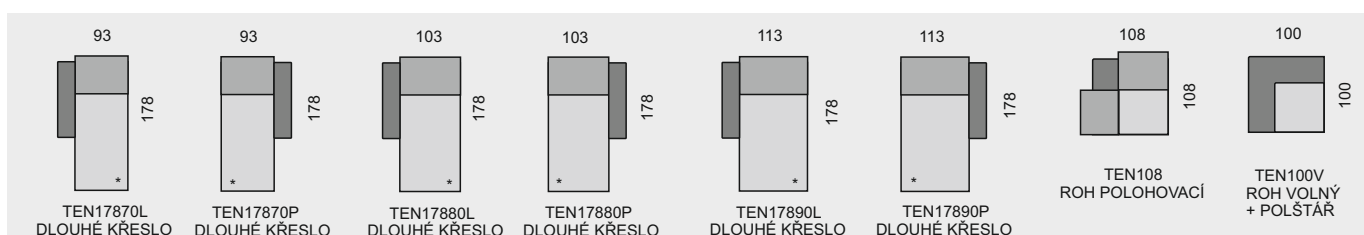

SLOŽENÍ SEDACÍ SOUPRAVY:

KOSTRA: tvrdé dřevo (buk), překližka
 PĚROVÁNÍ: gumotextilní popruh
 ČALOUNĚNÍ: vysoce elastické studené pěny, polyesterové rouno ELASTIC
 Záruka na sedací soupravu 3 roky a na dřevěné konstrukce 5 let.

Všechny rozměry jsou uvedeny v centimetrech, tolerance rozměrů je +/- 1,5 cm. ■

TERNI

OZNAČENÍ DÍLŮ

KATEGORIE LÁTKY

1. cenová kategorie
2. cenová kategorie
3. cenová kategorie

KATEGORIE KŮŽE

1. cenová kategorie
2. cenová kategorie
3. cenová kategorie
4. cenová kategorie