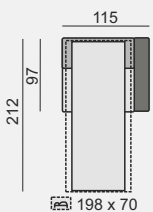

OZNAČENÍ DÍLŮ

NOV70PZ

NOV120PZ

NOV140PZ

NOV160PZ

KATEGORIE LÁTKY

1. cenová kategorie
2. cenová kategorie
3. cenová kategorie

32 190 Kč
34 850 Kč
37 510 Kč

42 110 Kč
46 290 Kč
50 460 Kč

45 010 Kč
49 490 Kč
53 970 Kč

48 760 Kč
53 600 Kč
58 440 Kč

KATEGORIE KŮŽE

1. cenová kategorie
2. cenová kategorie
3. cenová kategorie
4. cenová kategorie

53 720 Kč
60 260 Kč
69 330 Kč
124 750 Kč

64 010 Kč
70 300 Kč
80 950 Kč
145 684 Kč

68 240 Kč
73 810 Kč
84 940 Kč
152 820 Kč

72 120 Kč
76 590 Kč
88 090 Kč
158 510 Kč