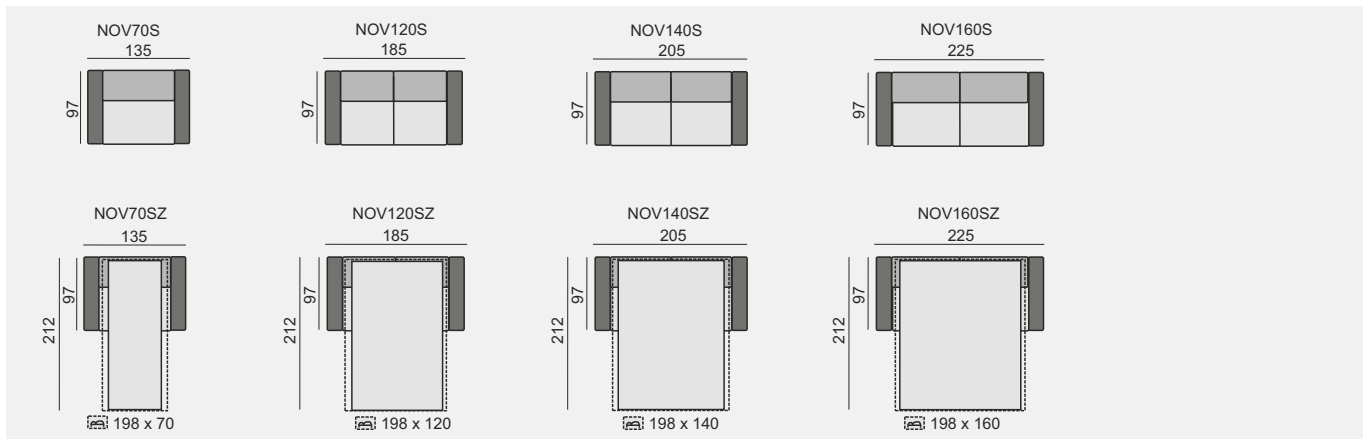

SLOŽENÍ SEDACÍ SOUPRAVY:

KOSTRA: tvrdé dřevo (buk), překližka
 PÉROVÁNÍ: kombinace vlnitých pružin a elastických popruhů
 ČALOUNĚNÍ: vysoce elastické studené pěny, polyesterové rouno ELASTIC
 MATRACE: studná pěna, výška matrace 14 cm nebo 17 cm
 Záruka na sedací soupravu 3 roky.

Všechny rozměry jsou uvedeny v centimetrech, tolerance rozměrů je +/- 1,5 cm.

NOVARA

SCHÉMA ROZKLÁDACÍHO MECHANIZMU S MATRACÍ

OZNAČENÍ DÍLŮ

NOV70SZ

NOV120SZ

NOV140SZ

NOV160SZ