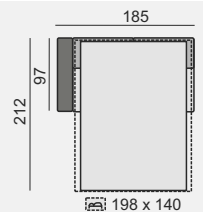

OZNAČENÍ DÍLŮ

NOV70LZ

NOV120LZ

NOV140LZ

NOV160LZ

KATEGORIE LÁTKY

1. cenová kategorie
2. cenová kategorie
3. cenová kategorie

32 190 Kč
34 850 Kč
37 510 Kč

42 110 Kč
46 290 Kč
50 460 Kč

45 010 Kč
49 490 Kč
53 970 Kč

48 760 Kč
53 600 Kč
58 440 Kč

KATEGORIE KŮŽE

1. cenová kategorie
2. cenová kategorie
3. cenová kategorie
4. cenová kategorie

53 720 Kč
60 260 Kč
69 330 Kč
124 750 Kč

64 010 Kč
70 300 Kč
80 950 Kč
145 684 Kč

68 240 Kč
73 810 Kč
84 940 Kč
152 820 Kč

72 120 Kč
76 590 Kč
88 090 Kč
158 510 Kč

- příplatek za vyšší matraci 17 cm je 6 600 Kč

OZNAČENÍ DÍLŮ

NOV70

NOV80

NOV90

NOV60S

KATEGORIE LÁTKY

1. cenová kategorie
2. cenová kategorie
3. cenová kategorie

12 340 Kč
13 550 Kč
14 760 Kč

13 790 Kč
15 130 Kč
16 460 Kč

15 370 Kč
16 880 Kč
18 390 Kč

21 300 Kč
23 420 Kč
25 530 Kč

KATEGORIE KŮŽE

1. cenová kategorie
2. cenová kategorie
3. cenová kategorie
4. cenová kategorie

17 550 Kč
20 450 Kč
25 820 Kč
42 230 Kč

20 210 Kč
22 870 Kč
28 890 Kč
47 190 Kč

22 870 Kč
25 410 Kč
32 080 Kč
52 390 Kč

27 230 Kč
32 550 Kč
37 390 Kč
67 280 Kč