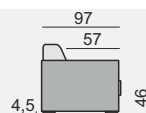

1. cenová kategorie
2. cenová kategorie
3. cenová kategorie
4. cenová kategorie

53 720 Kč
60 260 Kč
69 330 Kč
124 750 Kč

64 010 Kč
70 300 Kč
80 950 Kč
145 684 Kč

68 240 Kč
73 810 Kč
84 940 Kč
152 820 Kč

72 120 Kč
76 590 Kč
88 090 Kč
158 510 Kč

- příplatek za vyšší matraci 17 cm je 6 600 Kč

OZNAČENÍ DÍLŮ

NOV70

NOV80

NOV90

NOV60S

KATEGORIE LÁTKY

1. cenová kategorie
2. cenová kategorie
3. cenová kategorie