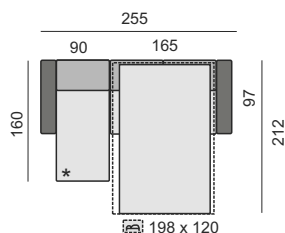

SEDACÍ SOUPRAVA:
NOV16070L
NOV120PZ