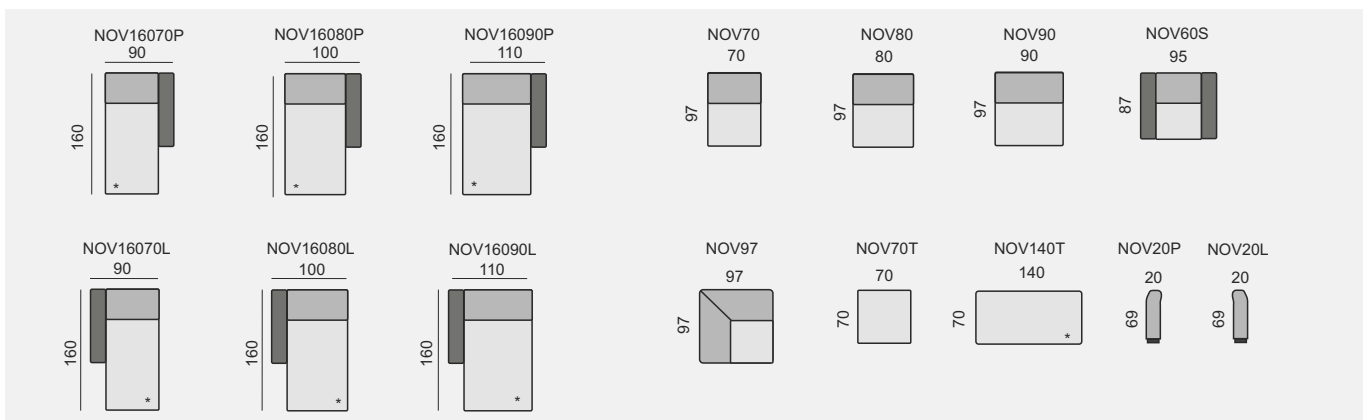

SLOŽENÍ SEDACÍ SOUPRAVY:

KOSTRA: tvrdé dřevo (buk), překližka
 PÉROVÁNÍ: kombinace vlnitých pružin a elastických popruhů
 ČALOUNĚNÍ: vysoce elastické studené pěny, polyesterové rouno ELASTIC
 MATRACE: studná pěna, výška matrace 14 cm nebo 17 cm
 Záruka na sedací soupravu 3 roky.

Všechny rozměry jsou uvedeny v centimetrech, tolerance rozměrů je +/- 1,5 cm.

NOVARA

SCHÉMA ROZKLÁDACÍHO MECHANIZMU S MATRACÍ

OZNAČENÍ DÍLŮ

NOV70SZ

NOV120SZ

NOV140SZ

NOV160SZ