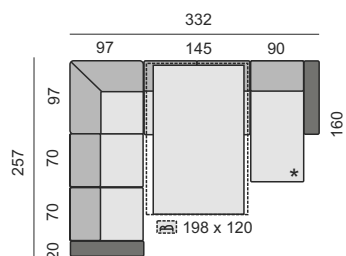

SEDACÍ SOUPRAVA:
NOV20L
NOV70
NOV70
NOV97
NOV120PZ
NOV16070P