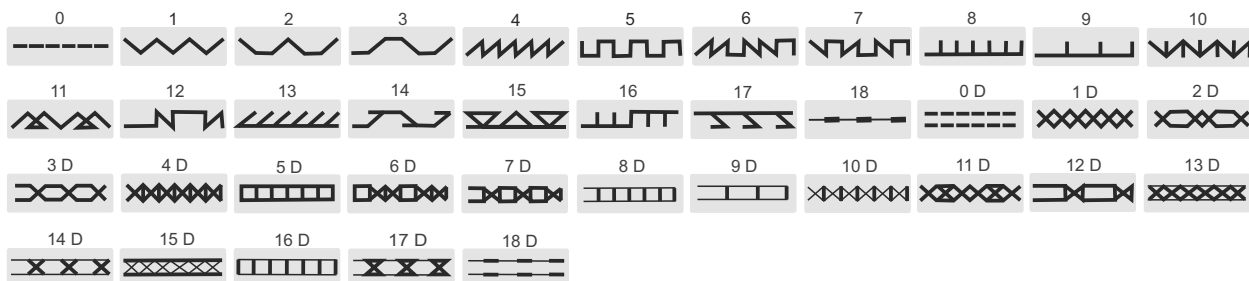

DEKORATIVNÍ PROŠITÍ

Možnost volby typu a barvy prošíání, 0 - standardní prošíání, 1 až 18D - volitelné prošíání.

POTAHOVÉ MATERIÁLY

KATEGORIE LÁTKY

1. cenová kategorie
2. cenová kategorie
3. cenová kategorie