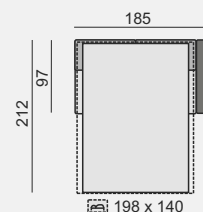

OZNAČENÍ DÍLŮ

NOV70PZ

NOV120PZ

NOV140PZ

NOV160PZ

KATEGORIE LÁTKY

1. cenová kategorie
2. cenová kategorie
3. cenová kategorie

32 190 Kč
34 850 Kč
37 510 Kč

42 110 Kč
46 290 Kč
50 460 Kč

45 010 Kč
49 490 Kč
53 970 Kč

48 760 Kč
53 600 Kč
58 440 Kč

KATEGORIE KŮŽE

1. cenová kategorie
2. cenová kategorie
3. cenová kategorie
4. cenová kategorie

53 720 Kč
60 260 Kč
69 330 Kč
124 750 Kč

64 010 Kč
70 300 Kč
80 950 Kč
145 684 Kč

68 240 Kč
73 810 Kč
84 940 Kč
152 820 Kč

72 120 Kč
76 590 Kč
88 090 Kč
158 510 Kč