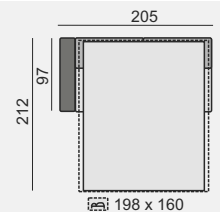

OZNAČENÍ DÍLŮ

NOV70LZ

NOV120LZ

NOV140LZ

NOV160LZ

KATEGORIE LÁTKY

1. cenová kategorie
2. cenová kategorie
3. cenová kategorie

32 190 Kč
34 850 Kč
37 510 Kč

42 110 Kč
46 290 Kč
50 460 Kč

45 010 Kč
49 490 Kč
53 970 Kč

48 760 Kč
53 600 Kč
58 440 Kč

KATEGORIE KŮŽE

1. cenová kategorie
2. cenová kategorie
3. cenová kategorie
4. cenová kategorie

53 720 Kč
60 260 Kč
69 330 Kč
124 750 Kč

64 010 Kč
70 300 Kč
80 950 Kč
145 684 Kč

68 240 Kč
73 810 Kč
84 940 Kč
152 820 Kč

72 120 Kč
76 590 Kč
88 090 Kč
158 510 Kč

- příplatek za vyšší matraci 17 cm je 6 600 Kč

OZNAČENÍ DÍLŮ

NOV70

NOV80

NOV90

NOV60S

KATEGORIE LÁTKY

1. cenová kategorie
2. cenová kategorie
3. cenová kategorie

12 340 Kč
13 550 Kč
14 760 Kč

13 790 Kč
15 130 Kč
16 460 Kč

15 370 Kč
16 880 Kč
18 390 Kč

21 300 Kč
23 420 Kč
25 530 Kč

KATEGORIE KŮŽE

1. cenová kategorie
2. cenová kategorie
3. cenová kategorie
4. cenová kategorie

17 550 Kč
20 450 Kč
25 820 Kč
42 230 Kč

20 210 Kč
22 870 Kč
28 890 Kč
47 190 Kč

22 870 Kč
25 410 Kč
32 080 Kč
52 390 Kč

27 230 Kč
32 550 Kč
37 390 Kč
67 280 Kč