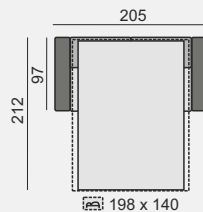

Všechny rozměry jsou uvedeny v centimetrech, tolerance rozměrů je +/- 1,5 cm.

NOVARA

SCHÉMA ROZKLÁDACÍHO MECHANIZMU S MATRACÍ

OZNAČENÍ DÍLŮ

NOV70SZ

NOV120SZ

NOV140SZ

NOV160SZ