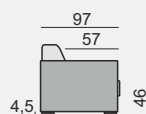

OZNAČENÍ DÍLŮ

NOV70PZ

NOV120PZ

NOV140PZ

NOV160PZ

KATEGORIE LÁTKY

1. cenová kategorie
2. cenová kategorie
3. cenová kategorie

32 190 Kč
34 850 Kč
37 510 Kč

42 110 Kč
46 290 Kč
50 460 Kč

45 010 Kč
49 490 Kč
53 970 Kč

48 760 Kč
53 600 Kč
58 440 Kč

KATEGORIE KŮŽE

1. cenová kategorie
2. cenová kategorie
3. cenová kategorie
4. cenová kategorie

53 720 Kč
60 260 Kč
69 330 Kč
124 750 Kč

64 010 Kč
70 300 Kč
80 950 Kč
145 684 Kč

68 240 Kč
73 810 Kč
84 940 Kč
152 820 Kč

72 120 Kč
76 590 Kč
88 090 Kč
158 510 Kč