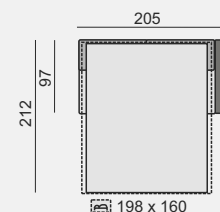

OZNAČENÍ DÍLŮ

NOV70PZ

NOV120PZ

NOV140PZ

NOV160PZ

KATEGORIE LÁTKY

1. cenová kategorie
2. cenová kategorie
3. cenová kategorie

32 190 Kč
34 850 Kč
37 510 Kč

42 110 Kč
46 290 Kč
50 460 Kč

45 010 Kč
49 490 Kč
53 970 Kč

48 760 Kč
53 600 Kč
58 440 Kč

KATEGORIE KŮŽE

1. cenová kategorie
2. cenová kategorie
3. cenová kategorie
4. cenová kategorie

53 720 Kč
60 260 Kč
69 330 Kč
124 750 Kč

64 010 Kč
70 300 Kč
80 950 Kč
145 684 Kč

68 240 Kč
73 810 Kč
84 940 Kč
152 820 Kč

72 120 Kč
76 590 Kč
88 090 Kč
158 510 Kč