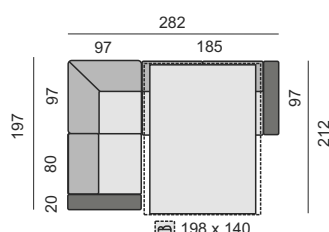

SEDACÍ SOUPRAVA:
NOV20L
NOV80
NOV97
NOV140PZ