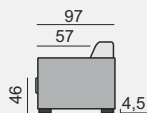

Všechny rozměry jsou uvedeny v centimetrech, tolerance rozměrů je +/- 1,5 cm.

NOVARA

SCHÉMA ROZKLÁDACÍHO MECHANIZMU S MATRACÍ

OZNAČENÍ DÍLŮ

NOV70SZ

NOV120SZ

NOV140SZ

NOV160SZ