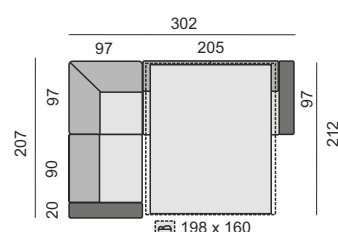

SEDACÍ SOUPRAVA:
NOV20L
NOV90
NOV97
NOV160PZ