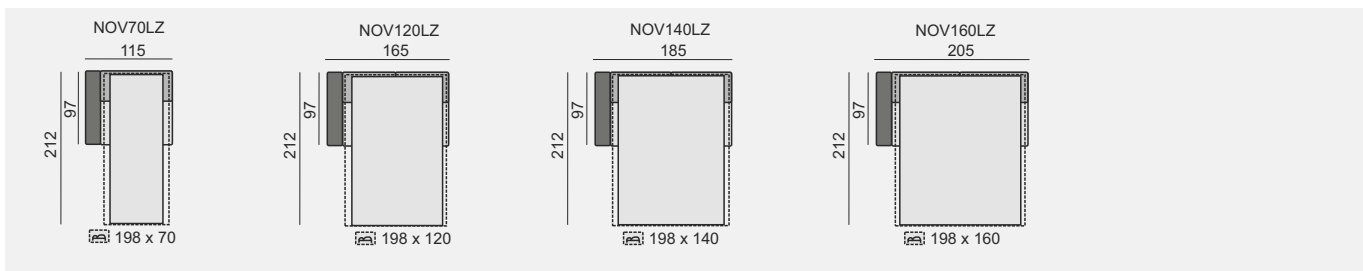

Všechny rozměry jsou uvedeny v centimetrech, tolerance rozměrů je +/- 1,5 cm.

NOVARA

SCHÉMA ROZKLÁDACÍHO MECHANIZMU S MATRACÍ

OZNAČENÍ DÍLŮ

NOV70SZ

NOV120SZ

NOV140SZ

NOV160SZ