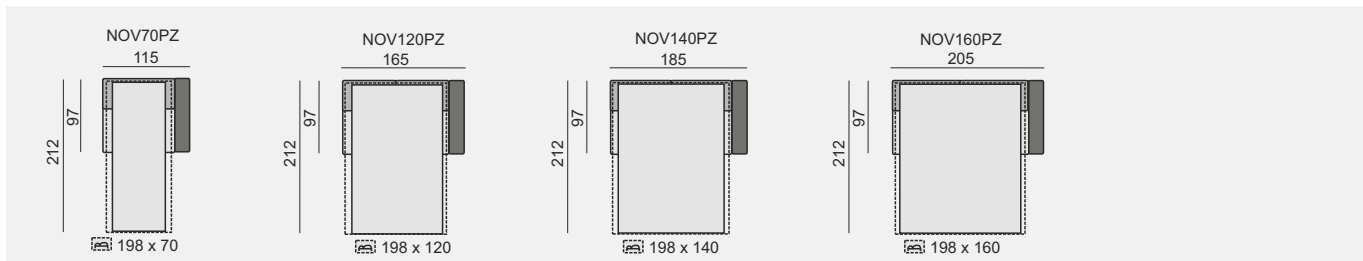

Všechny rozměry jsou uvedeny v centimetrech, tolerance rozměrů je +/- 1,5 cm.

NOVARA

SCHÉMA ROZKLÁDACÍHO MECHANIZMU S MATRACÍ

OZNAČENÍ DÍLŮ

NOV70SZ

NOV120SZ

NOV140SZ

NOV160SZ