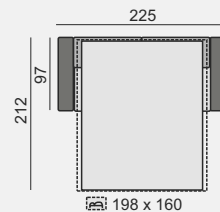

Všechny rozměry jsou uvedeny v centimetrech, tolerance rozměrů je +/- 1,5 cm.

NOVARA

SCHÉMA ROZKLÁDACÍHO MECHANIZMU S MATRACÍ

OZNAČENÍ DÍLŮ

NOV70SZ

NOV120SZ

NOV140SZ

NOV160SZ