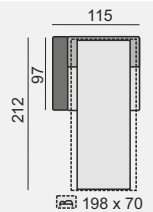

OZNAČENÍ DÍLŮ

NOV70SZ

NOV120SZ

NOV140SZ

NOV160SZ

KATEGORIE LÁTKY

1. cenová kategorie
2. cenová kategorie
3. cenová kategorie

37 030 Kč
40 720 Kč
44 410 Kč

46 950 Kč
51 610 Kč
56 270 Kč

49 970 Kč
54 940 Kč
59 900 Kč

53 600 Kč
58 930 Kč
64 250 Kč

KATEGORIE KŮŽE

1. cenová kategorie
2. cenová kategorie
3. cenová kategorie
4. cenová kategorie

60 740 Kč
68 240 Kč
78 410 Kč
141 090 Kč

71 030 Kč
78 290 Kč
90 150 Kč
162 260 Kč

75 380 Kč
81 800 Kč
94 020 Kč
169 160 Kč

79 130 Kč
84 580 Kč
97 280 Kč
175 090 Kč

OZNAČENÍ DÍLŮ

NOV70PZ

NOV120PZ

NOV140PZ

NOV160PZ

KATEGORIE LÁTKY

1. cenová kategorie
2. cenová kategorie
3. cenová kategorie

32 190 Kč
34 850 Kč
37 510 Kč

42 110 Kč
46 290 Kč
50 460 Kč

45 010 Kč
49 490 Kč
53 970 Kč

48 760 Kč
53 600 Kč
58 440 Kč

KATEGORIE KŮŽE

1. cenová kategorie
2. cenová kategorie
3. cenová kategorie
4. cenová kategorie

53 720 Kč
60 260 Kč
69 330 Kč
124 750 Kč

64 010 Kč
70 300 Kč
80 950 Kč
145 684 Kč

68 240 Kč
73 810 Kč
84 940 Kč
152 820 Kč

72 120 Kč
76 590 Kč
88 090 Kč
158 510 Kč

OZNAČENÍ DÍLŮ

NOV70LZ

NOV120LZ

NOV140LZ

NOV160LZ

KATEGORIE LÁTKY

1. cenová kategorie
2. cenová kategorie
3. cenová kategorie

32 190 Kč
34 850 Kč
37 510 Kč

42 110 Kč
46 290 Kč
50 460 Kč

45 010 Kč
49 490 Kč
53 970 Kč

48 760 Kč
53 600 Kč
58 440 Kč

KATEGORIE KŮŽE

1. cenová kategorie
2. cenová kategorie
3. cenová kategorie
4. cenová kategorie

53 720 Kč
60 260 Kč
69 330 Kč
124 750 Kč

64 010 Kč
70 300 Kč
80 950 Kč
145 684 Kč

68 240 Kč
73 810 Kč
84 940 Kč
152 820 Kč

72 120 Kč
76 590 Kč
88 090 Kč
158 510 Kč

- příplatek za vyšší matraci 17 cm je 6 600 Kč

OZNAČENÍ DÍLŮ

NOV70

NOV80

NOV90

NOV60S

KATEGORIE LÁTKY

1. cenová kategorie
2. cenová kategorie
3. cenová kategorie

12 340 Kč
13 550 Kč
14 760 Kč

13 790 Kč
15 130 Kč
16 460 Kč

15 370 Kč
16 880 Kč
18 390 Kč

21 300 Kč
23 420 Kč
25 530 Kč

KATEGORIE KŮŽE

1. cenová kategorie
2. cenová kategorie
3. cenová kategorie
4. cenová kategorie

17 550 Kč
20 450 Kč
25 820 Kč
42 230 Kč