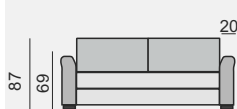

Všechny rozměry jsou uvedeny v centimetrech, tolerance rozměrů je +/- 1,5 cm.

NOVARA

SCHÉMA ROZKLÁDACÍHO MECHANIZMU S MATRACÍ

OZNAČENÍ DÍLŮ

NOV70SZ

NOV120SZ

NOV140SZ

NOV160SZ

KATEGORIE LÁTKY

1. cenová kategorie
2. cenová kategorie
3. cenová kategorie

37 030 Kč
40 720 Kč
44 410 Kč

46 950 Kč
51 610 Kč
56 270 Kč

49 970 Kč
54 940 Kč
59 900 Kč

53 600 Kč
58 930 Kč
64 250 Kč

KATEGORIE KŮŽE