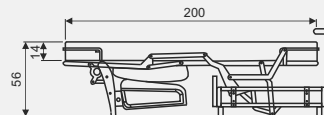

Všechny rozměry jsou uvedeny v centimetrech, tolerance rozměrů je +/- 1,5 cm.

NOVARA

SCHÉMA ROZKLÁDACÍHO MECHANIZMU S MATRACÍ

OZNAČENÍ DÍLŮ

NOV70SZ

NOV120SZ

NOV140SZ

NOV160SZ