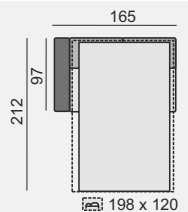

OZNAČENÍ DÍLŮ

NOV70SZ

NOV120SZ

NOV140SZ

NOV160SZ

KATEGORIE LÁTKY

1. cenová kategorie
2. cenová kategorie
3. cenová kategorie

37 030 Kč
40 720 Kč
44 410 Kč

46 950 Kč
51 610 Kč
56 270 Kč

49 970 Kč
54 940 Kč
59 900 Kč

53 600 Kč
58 930 Kč
64 250 Kč

KATEGORIE KŮŽE

1. cenová kategorie
2. cenová kategorie
3. cenová kategorie
4. cenová kategorie

60 740 Kč
68 240 Kč
78 410 Kč
141 090 Kč

71 030 Kč
78 290 Kč
90 150 Kč
162 260 Kč

75 380 Kč
81 800 Kč
94 020 Kč
169 160 Kč

79 130 Kč
84 580 Kč
97 280 Kč
175 090 Kč

OZNAČENÍ DÍLŮ

NOV70PZ

NOV120PZ

NOV140PZ

NOV160PZ

KATEGORIE LÁTKY

1. cenová kategorie
2. cenová kategorie
3. cenová kategorie

32 190 Kč
34 850 Kč
37 510 Kč

42 110 Kč
46 290 Kč
50 460 Kč

45 010 Kč
49 490 Kč
53 970 Kč

48 760 Kč
53 600 Kč
58 440 Kč

KATEGORIE KŮŽE

1. cenová kategorie
2. cenová kategorie
3. cenová kategorie
4. cenová kategorie

53 720 Kč
60 260 Kč
69 330 Kč
124 750 Kč

64 010 Kč
70 300 Kč
80 950 Kč
145 684 Kč

68 240 Kč
73 810 Kč
84 940 Kč
152 820 Kč

72 120 Kč
76 590 Kč
88 090 Kč
158 510 Kč

OZNAČENÍ DÍLŮ

NOV70LZ

NOV120LZ

NOV140LZ

NOV160LZ

KATEGORIE LÁTKY

1. cenová kategorie
2. cenová kategorie
3. cenová kategorie

32 190 Kč
34 850 Kč
37 510 Kč

42 110 Kč
46 290 Kč
50 460 Kč

45 010 Kč
49 490 Kč
53 970 Kč

48 760 Kč
53 600 Kč
58 440 Kč

KATEGORIE KŮŽE

1. cenová kategorie
2. cenová kategorie
3. cenová kategorie
4. cenová kategorie

53 720 Kč
60 260 Kč
69 330 Kč
124 750 Kč

64 010 Kč
70 300 Kč
80 950 Kč
145 684 Kč

68 240 Kč
73 810 Kč
84 940 Kč
152 820 Kč

72 120 Kč
76 590 Kč
88 090 Kč
158 510 Kč

- příplatek za vyšší matraci 17 cm je 6 600 Kč

OZNAČENÍ DÍLŮ

NOV70

NOV80

NOV90

NOV60S

KATEGORIE LÁTKY

1. cenová kategorie
2. cenová kategorie
3. cenová kategorie

12 340 Kč
13 550 Kč
14 760 Kč

13 790 Kč
15 130 Kč
16 460 Kč

15 370 Kč
16 880 Kč
18 390 Kč

21 300 Kč
23 420 Kč
25 530 Kč

KATEGORIE KŮŽE

1. cenová kategorie
2. cenová kategorie
3. cenová kategorie
4. cenová kategorie

17 550 Kč
20 450 Kč
25 820 Kč
42 230 Kč