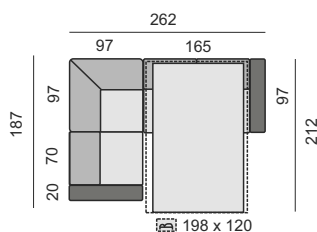

SEDACÍ SOUPRAVA:
NOV20L
NOV70
NOV97
NOV120PZ