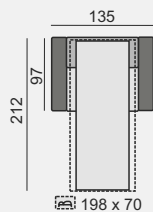

Všechny rozměry jsou uvedeny v centimetrech, tolerance rozměrů je +/- 1,5 cm.

NOVARA

SCHÉMA ROZKLÁDACÍHO MECHANIZMU S MATRACÍ

OZNAČENÍ DÍLŮ

NOV70SZ

NOV120SZ

NOV140SZ

NOV160SZ