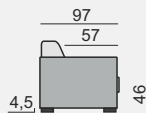

Všechny rozměry jsou uvedeny v centimetrech, tolerance rozměrů je +/- 1,5 cm.

NOVARA

SCHÉMA ROZKLÁDACÍHO MECHANIZMU S MATRACÍ

OZNAČENÍ DÍLŮ

NOV70SZ

NOV120SZ

NOV140SZ

NOV160SZ