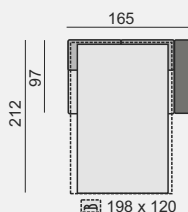

OZNAČENÍ DÍLŮ

NOV70PZ

NOV120PZ

NOV140PZ

NOV160PZ

KATEGORIE LÁTKY

1. cenová kategorie
2. cenová kategorie
3. cenová kategorie

32 190 Kč
34 850 Kč
37 510 Kč

42 110 Kč
46 290 Kč
50 460 Kč

45 010 Kč
49 490 Kč
53 970 Kč

48 760 Kč
53 600 Kč
58 440 Kč

KATEGORIE KŮŽE

1. cenová kategorie
2. cenová kategorie
3. cenová kategorie
4. cenová kategorie

53 720 Kč
60 260 Kč
69 330 Kč
124 750 Kč

64 010 Kč
70 300 Kč
80 950 Kč
145 684 Kč

68 240 Kč
73 810 Kč
84 940 Kč
152 820 Kč

72 120 Kč
76 590 Kč
88 090 Kč
158 510 Kč