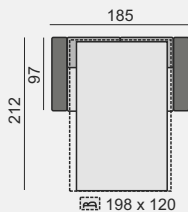

Všechny rozměry jsou uvedeny v centimetrech, tolerance rozměrů je +/- 1,5 cm.

NOVARA

SCHÉMA ROZKLÁDACÍHO MECHANIZMU S MATRACÍ

OZNAČENÍ DÍLŮ

NOV70SZ

NOV120SZ

NOV140SZ

NOV160SZ