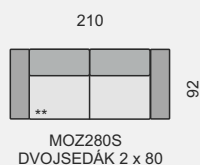

SLOŽENÍ SEDACÍ SOUPRAVY:

KOSTRA: tvrdé dřevo (buk), DTD dřevotříška
PĚROVÁNÍ: vlnovce
ČALOUNĚNÍ: vysoco elastické studené pěny, polyesterové rouno ELASTIC
Záruka na sedací soupravu 3 roky.

Všechny rozměry jsou uvedeny v centimetrech, tolerance rozměrů je +/- 1,5 cm.

MONZA