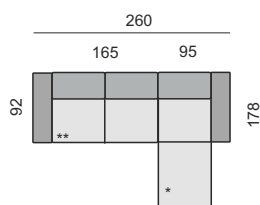

SEDACÍ SOUPRAVA:
MOZ270L
MOZ17870P