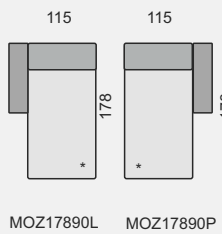

SLOŽENÍ SEDACÍ SOUPRAVY:

KOSTRA: tvrdé dřevo (buk), DTD dřevotříška
PĚROVÁNÍ: vlnovce
ČALOUNĚNÍ: vysoco elastické studené pěny, polyesterové rouno ELASTIC
Záruka na sedací soupravu 3 roky.

Všechny rozměry jsou uvedeny v centimetrech, tolerance rozměrů je +/- 1,5 cm.

MONZA