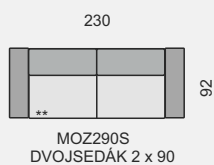

SLOŽENÍ SEDACÍ SOUPRAVY:

KOSTRA: tvrdé dřevo (buk), DTD dřevotříška
PĚROVÁNÍ: vlnovce
ČALOUNĚNÍ: vysoco elastické studené pěny, polyesterové rouno ELASTIC
Záruka na sedací soupravu 3 roky.

Všechny rozměry jsou uvedeny v centimetrech, tolerance rozměrů je +/- 1,5 cm.

MONZA