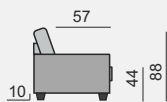

- 60 500 Kč
- 73 690 Kč
- 132 640 Kč

- 48 400 Kč
- 58 440 Kč
- 105 200 Kč

OZNAČENÍ DÍLŮ

KATEGORIE LÁTKY

1. cenová kategorie
2. cenová kategorie
3. cenová kategorie

MOZ290S

- 35 090 Kč
- 38 600 Kč
- 42 110 Kč