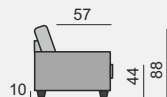

OZNAČENÍ DÍLŮ

MOZ60S

MOZ25L

MOZ25P

MOZ92

KATEGORIE LÁTKY

1. cenová kategorie
2. cenová kategorie
3. cenová kategorie

18 760 Kč
20 640 Kč
22 510 Kč