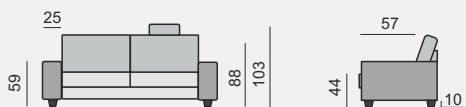

MONZA

OZNAČENÍ DÍLŮ

KATEGORIE LÁTKY

1. cenová kategorie
2. cenová kategorie
3. cenová kategorie

MOZ370S

- 40 540 Kč
- 44 590 Kč
- 48 640 Kč

MOZ370L

- 36 910 Kč
- 40 600 Kč
- 44 290 Kč