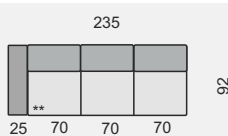

MONZA

OZNAČENÍ DÍLŮ

KATEGORIE LÁTKY

1. cenová kategorie
2. cenová kategorie
3. cenová kategorie

MOZ370S

- 40 540 Kč
- 44 590 Kč
- 48 640 Kč

MOZ370L

- 36 910 Kč
- 40 600 Kč
- 44 290 Kč