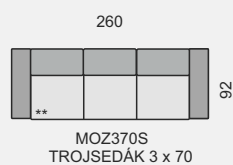

SLOŽENÍ SEDACÍ SOUPRAVY:

KOSTRA: tvrdé dřevo (buk), DTD dřevotříška
PĚROVÁNÍ: vlnovce
ČALOUNĚNÍ: vysoco elastické studené pěny, polyesterové rouno ELASTIC
Záruka na sedací soupravu 3 roky.

Všechny rozměry jsou uvedeny v centimetrech, tolerance rozměrů je +/- 1,5 cm.

MONZA