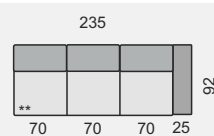

MONZA

OZNAČENÍ DÍLŮ

KATEGORIE LÁTKY

1. cenová kategorie
2. cenová kategorie
3. cenová kategorie

MOZ370S

- 40 540 Kč
- 44 590 Kč
- 48 640 Kč

MOZ370L

- 36 910 Kč
- 40 600 Kč
- 44 290 Kč