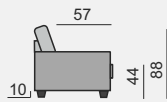

MONZA

OZNAČENÍ DÍLŮ

KATEGORIE LÁTKY

1. cenová kategorie
2. cenová kategorie
3. cenová kategorie

MOZ370S

- 40 540 Kč
- 44 590 Kč
- 48 640 Kč

MOZ370L

- 36 910 Kč
- 40 600 Kč
- 44 290 Kč