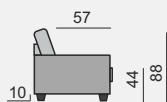

KATEGORIE KŮŽE

1. cenová kategorie
2. cenová kategorie
3. cenová kategorie

1. 60 500 Kč
2. 73 690 Kč
3. 132 640 Kč

1. 51 430 Kč
2. 62 680 Kč
3. 112 820 Kč

1. 51 430 Kč
2. 62 680 Kč
3. 112 820 Kč

1. 42 350 Kč
2. 51 670 Kč
3. 93 000 Kč