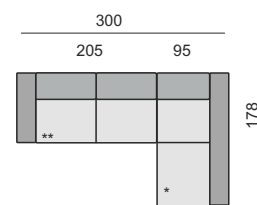

SEDACÍ SOUPRAVA:
MOZ290L
MOZ178DKP