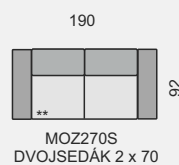

SLOŽENÍ SEDACÍ SOUPRAVY:

KOSTRA: tvrdé dřevo (buk), DTD dřevotříška
PĚROVÁNÍ: vlnovce
ČALOUNĚNÍ: vysoco elastické studené pěny, polyesterové rouno ELASTIC
Záruka na sedací soupravu 3 roky.

Všechny rozměry jsou uvedeny v centimetrech, tolerance rozměrů je +/- 1,5 cm.

MONZA