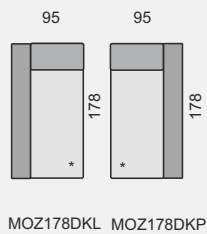

SLOŽENÍ SEDACÍ SOUPRAVY:

KOSTRA: tvrdé dřevo (buk), DTD dřevotříška
PĚROVÁNÍ: vlnovce
ČALOUNĚNÍ: vysoco elastické studené pěny, polyesterové rouno ELASTIC
Záruka na sedací soupravu 3 roky.

Všechny rozměry jsou uvedeny v centimetrech, tolerance rozměrů je +/- 1,5 cm.

MONZA