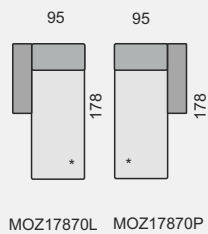

SLOŽENÍ SEDACÍ SOUPRAVY:

KOSTRA: tvrdé dřevo (buk), DTD dřevotříška
PĚROVÁNÍ: vlnovce
ČALOUNĚNÍ: vysoco elastické studené pěny, polyesterové rouno ELASTIC
Záruka na sedací soupravu 3 roky.

Všechny rozměry jsou uvedeny v centimetrech, tolerance rozměrů je +/- 1,5 cm.

MONZA