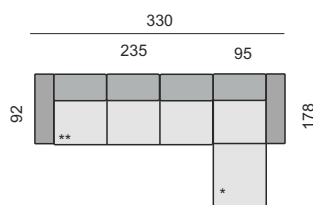

SEDACÍ SOUPRAVA:
MOZ370L
MOZ17870P