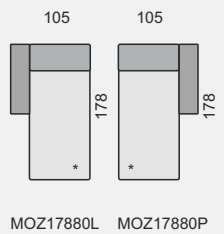

SLOŽENÍ SEDACÍ SOUPRAVY:

KOSTRA: tvrdé dřevo (buk), DTD dřevotříška
PĚROVÁNÍ: vlnovce
ČALOUNĚNÍ: vysoco elastické studené pěny, polyesterové rouno ELASTIC
Záruka na sedací soupravu 3 roky.

Všechny rozměry jsou uvedeny v centimetrech, tolerance rozměrů je +/- 1,5 cm.

MONZA