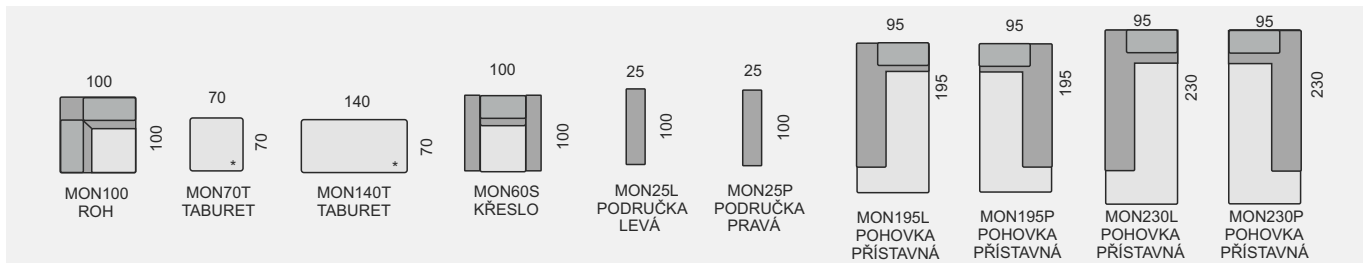

SLOŽENÍ SEDACÍ SOUPRAVY:

KOSTRA: tvrdé dřevo (buk), DTD dřevotříška  
 PÉROVÁNÍ: vlnovce  
 ČALOUNĚNÍ: vysoce elastické studené pěny, polyesterové round ELASTIC  
 Záruka na sedací soupravu 3 roky.

Všechny rozměry jsou uvedeny v centimetrech, tolerance rozměrů je +/- 1,5 cm. ■

# MONACO

OZNAČENÍ DÍLŮ	MON370S	MON370L	MON370P	MON370
<b>KATEGORIE LÁTKY</b>				
1. cenová kategorie	45 130 Kč	38 240 Kč	38 240 Kč	34 240 Kč
2. cenová kategorie	49 610 Kč	42 050 Kč	42 050 Kč	37 630 Kč
3. cenová kategorie	54 090 Kč	45 860 Kč	45 860 Kč	41 020 Kč
<b>KATEGORIE KŮŽE</b>				
1. cenová kategorie	78 408 Kč	66 670 Kč	66 670 Kč	54 930 Kč
2. cenová kategorie	93 900 Kč	79 860 Kč	79 860 Kč	65 950 Kč
3. cenová kategorie	166 980 Kč	142 780 Kč	142 780 Kč	118 700 Kč