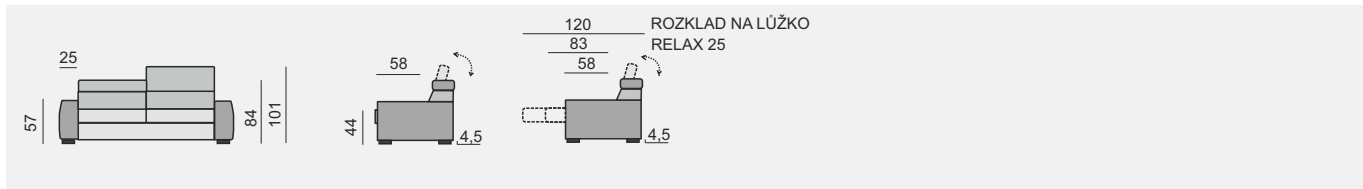

SLOŽENÍ SEDACÍ SOUPRAVY:

KOSTRA: tvrdé dřevo (buk), DTD dřevotříška
PÉROVÁNÍ: vlnovce
ČALOUNĚNÍ: vysoce elastické studené pěny, polyesterové round ELASTIC
Záruka na sedací soupravu 3 roky.

Všechny rozměry jsou uvedeny v centimetrech, tolerance rozměrů je +/- 1,5 cm. ■

MONACO