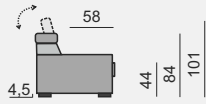

OZNAČENÍ DÍLŮ

MON60S

MON25L

MON25P

MON100

KATEGORIE LÁTKY

1. cenová kategorie
2. cenová kategorie
3. cenová kategorie

24 080 Kč
26 490 Kč
28 900 Kč

5 450 Kč
5 990 Kč
6 530 Kč

5 450 Kč
5 990 Kč
6 530 Kč

30 370 Kč
33 400 Kč
36 420 Kč

KATEGORIE KŮŽE

1. cenová kategorie
2. cenová kategorie
3. cenová kategorie

41 380 Kč
49 610 Kč
89 300 Kč

11 740 Kč
13 920 Kč
25 050 Kč

11 740 Kč
13 920 Kč
25 050 Kč

57 480 Kč
68 970 Kč
124 150 Kč