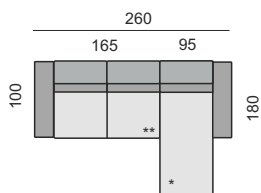

SEDACÍ SOUPRAVA:
MON270L
MON18070P