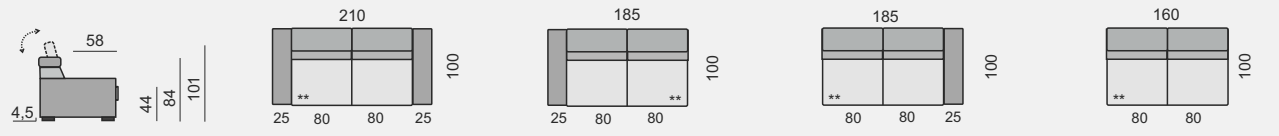

OZNAČENÍ DÍLŮ	MON280S	MON280L	MON280P	MON280
KATEGORIE LÁTKY				
1. cenová kategorie	36 300 Kč	31 220 Kč	31 220 Kč	26 980 Kč
2. cenová kategorie	39 930 Kč	34 310 Kč	34 310 Kč	29 650 Kč
3. cenová kategorie	43 560 Kč	37 390 Kč	37 390 Kč	32 310 Kč
KATEGORIE KŮŽE				
1. cenová kategorie	61 710 Kč	54 930 Kč	54 930 Kč	43 920 Kč
2. cenová kategorie	74 050 Kč	65 340 Kč	65 340 Kč	52 640 Kč
3. cenová kategorie	133 221 Kč	117 610 Kč	117 610 Kč	94 740 Kč