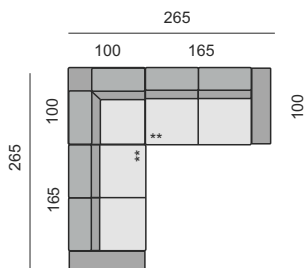

SEDACÍ SOUPRAVA:
MON270L
MON100
MON270P