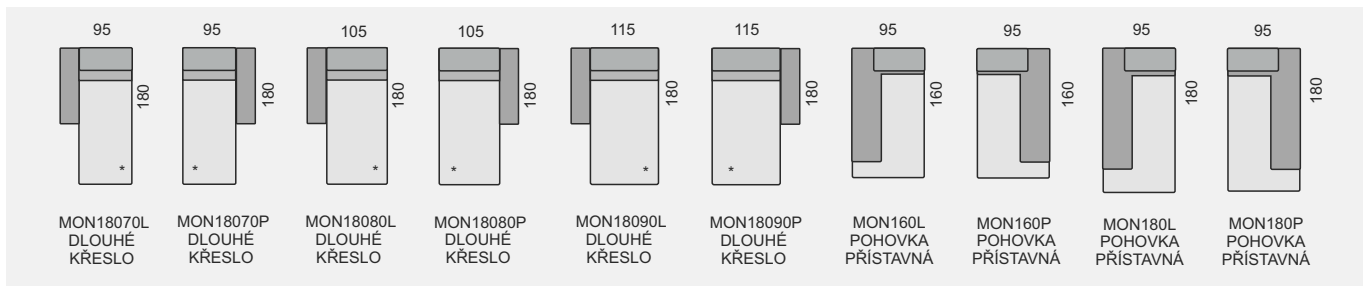

SLOŽENÍ SEDACÍ SOUPRAVY:

KOSTRA: tvrdé dřevo (buk), DTD dřevotříška
PÉROVÁNÍ: vlnovce
ČALOUNĚNÍ: vysoce elastické studené pěny, polyesterové round ELASTIC
Záruka na sedací soupravu 3 roky.

Všechny rozměry jsou uvedeny v centimetrech, tolerance rozměrů je +/- 1,5 cm. ■

MONACO