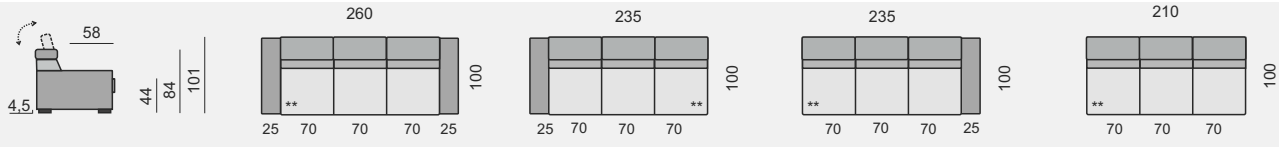

OZNAČENÍ DÍLŮ	MON370S	MON370L	MON370P	MON370
KATEGORIE LÁTKY				
1. cenová kategorie	45 130 Kč	38 240 Kč	38 240 Kč	34 240 Kč
2. cenová kategorie	49 610 Kč	42 050 Kč	42 050 Kč	37 630 Kč
3. cenová kategorie	54 090 Kč	45 860 Kč	45 860 Kč	41 020 Kč
KATEGORIE KŮŽE				
1. cenová kategorie	78 408 Kč	66 670 Kč	66 670 Kč	54 930 Kč
2. cenová kategorie	93 900 Kč	79 860 Kč	79 860 Kč	65 950 Kč
3. cenová kategorie	166 980 Kč	142 780 Kč	142 780 Kč	118 700 Kč