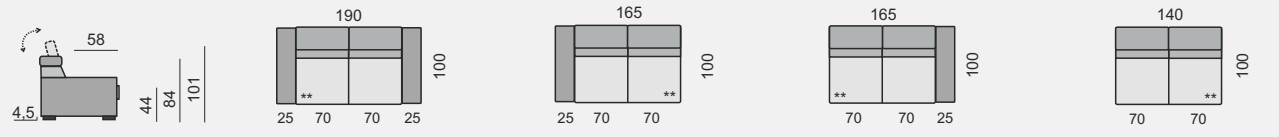

OZNAČENÍ DÍLŮ	MON370S	MON370L	MON370P	MON370
KATEGORIE LÁTKY				
1. cenová kategorie	45 130 Kč	38 240 Kč	38 240 Kč	34 240 Kč
2. cenová kategorie	49 610 Kč	42 050 Kč	42 050 Kč	37 630 Kč
3. cenová kategorie	54 090 Kč	45 860 Kč	45 860 Kč	41 020 Kč
KATEGORIE KŮŽE				
1. cenová kategorie	78 408 Kč	66 670 Kč	66 670 Kč	54 930 Kč
2. cenová kategorie	93 900 Kč	79 860 Kč	79 860 Kč	65 950 Kč
3. cenová kategorie	166 980 Kč	142 780 Kč	142 780 Kč	118 700 Kč

OZNAČENÍ DÍLŮ	MON290S	MON290L	MON290P	MON290
KATEGORIE LÁTKY				
1. cenová kategorie	38 840 Kč	32 910 Kč	32 910 Kč	31 720 Kč
2. cenová kategorie	42 730 Kč	36 180 Kč	36 180 Kč	33 530 Kč
3. cenová kategorie	46 610 Kč	39 450 Kč	39 450 Kč	35 330 Kč
KATEGORIE KŮŽE				
1. cenová kategorie	67 640 Kč	57 480 Kč	57 480 Kč	47 310 Kč
2. cenová kategorie	81 070 Kč	68 970 Kč	68 970 Kč	56 750 Kč
3. cenová kategorie	145 930 Kč	124 150 Kč	124 150 Kč	102 120 Kč

OZNAČENÍ DÍLŮ	MON280S	MON280L	MON280P	MON280
KATEGORIE LÁTKY				
1. cenová kategorie	36 300 Kč	31 220 Kč	31 220 Kč	26 980 Kč
2. cenová kategorie	39 930 Kč	34 310 Kč	34 310 Kč	29 650 Kč
3. cenová kategorie	43 560 Kč	37 390 Kč	37 390 Kč	32 310 Kč
KATEGORIE KŮŽE				
1. cenová kategorie	61 710 Kč	54 930 Kč	54 930 Kč	43 920 Kč
2. cenová kategorie	74 050 Kč	65 340 Kč	65 340 Kč	52 640 Kč
3. cenová kategorie	133 221 Kč	117 610 Kč	117 610 Kč	94 740 Kč

OZNAČENÍ DÍLŮ	MON270S	MON270L	MON270P	MON270
KATEGORIE LÁTKY				
1. cenová kategorie	33 760 Kč	28 680 Kč	28 680 Kč	24 440 Kč
2. cenová kategorie	37 090 Kč	31 520 Kč	31 520 Kč	26 860 Kč
3. cenová kategorie	40 410 Kč	34 360 Kč	34 360 Kč	29 280 Kč
KATEGORIE KŮŽE				
1. cenová kategorie	59 170 Kč	45 620 Kč	45 620 Kč	40 540 Kč
2. cenová kategorie	70 910 Kč	54 690 Kč	54 690 Kč	48 640 Kč
3. cenová kategorie	127 530 Kč	98 370 Kč	98 370 Kč	87 480 Kč