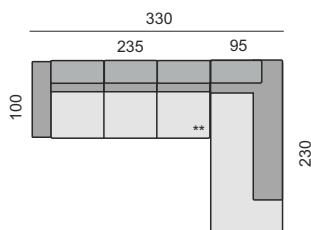

SEDACÍ SOUPRAVA:
MON370L
MON230P