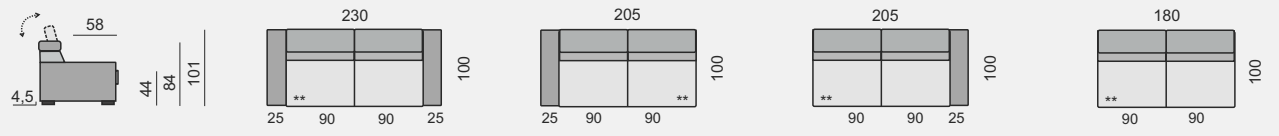

OZNAČENÍ DÍLŮ	MON290S	MON290L	MON290P	MON290
KATEGORIE LÁTKY				
1. cenová kategorie	38 840 Kč	32 910 Kč	32 910 Kč	31 720 Kč
2. cenová kategorie	42 730 Kč	36 180 Kč	36 180 Kč	33 530 Kč
3. cenová kategorie	46 610 Kč	39 450 Kč	39 450 Kč	35 330 Kč
KATEGORIE KŮŽE				
1. cenová kategorie	67 640 Kč	57 480 Kč	57 480 Kč	47 310 Kč
2. cenová kategorie	81 070 Kč	68 970 Kč	68 970 Kč	56 750 Kč
3. cenová kategorie	145 930 Kč	124 150 Kč	124 150 Kč	102 120 Kč