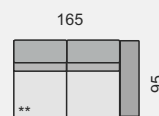

MILANO

MIL370S
TROJSEDÁK 3 x 70

MIL290S
DVOJSEDÁK 2 x 90

MIL280S
DVOJSEDÁK 2 x 80

MIL270S
DVOJSEDÁK 2 x 70

MIL370

MIL290

MIL280

MIL270

MIL370P

MIL290P

MIL280P

MIL270P

MIL370L

MIL290L

MIL280L

MIL270L

MIL18070L
DLOUHÉ
KŘESLO

MIL18070P
DLOUHÉ
KŘESLO

MIL18080L
DLOUHÉ
KŘESLO

MIL18080P
DLOUHÉ
KŘESLO

MIL18090L
DLOUHÉ
KŘESLO

MIL18090P
DLOUHÉ
KŘESLO

MIL160L
POHOVKA
PŘÍSTAVNÁ