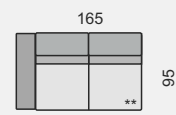

MILANO

MIL370S
TROJSEDÁK 3 x 70

MIL290S
DVOJSEDÁK 2 x 90

MIL280S
DVOJSEDÁK 2 x 80

MIL270S
DVOJSEDÁK 2 x 70

MIL370

MIL290

MIL280

MIL270

MIL370P

MIL290P

MIL280P

MIL270P

MIL370L

MIL290L

MIL280L

MIL270L

MIL18070L
DLOUHÉ
KŘESLO

MIL18070P
DLOUHÉ
KŘESLO

MIL18080L
DLOUHÉ
KŘESLO

MIL18080P
DLOUHÉ
KŘESLO

MIL18090L
DLOUHÉ
KŘESLO

MIL18090P
DLOUHÉ
KŘESLO

MIL160L
POHOVKA
PŘÍSTAVNÁ