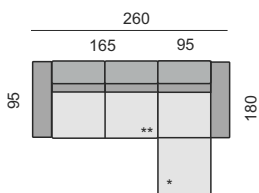

SEDACÍ SOUPRAVA:
MIL270L
MIL18070P