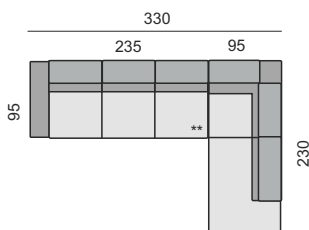

SEDACÍ SOUPRAVA:
MIL370L
MIL230P