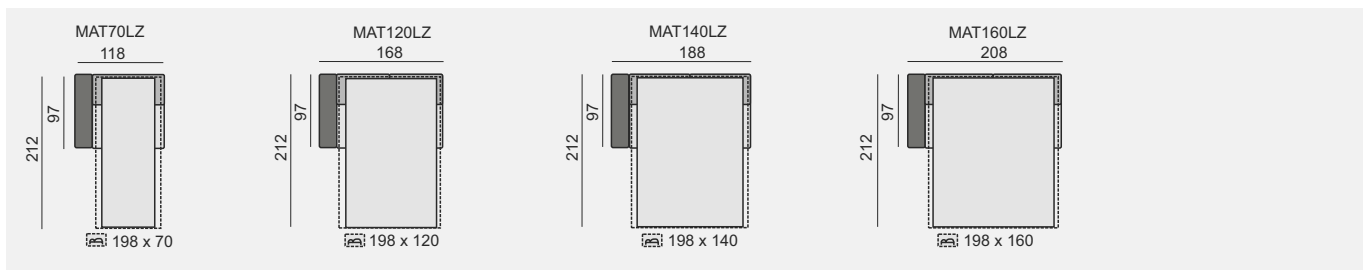

# MATERA

SCHÉMA ROZKLÁDACÍHO MECHANIZMU S MATRACÍ

OZNAČENÍ DÍLŮ

MAT70SZ

MAT120SZ

MAT140SZ

MAT160SZ

KATEGORIE LÁTKY