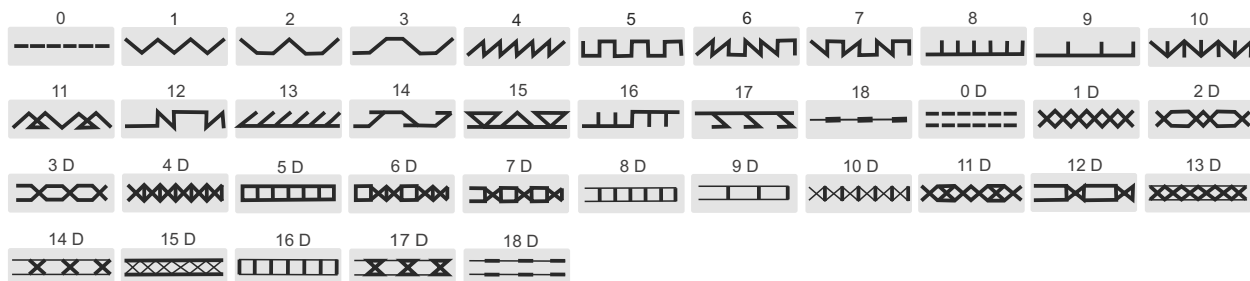

POTAHOVÉ MATERIÁLY

KATEGORIE LÁTKY

1. cenová kategorie
2. cenová kategorie
3. cenová kategorie

ALAMO, CROWN, DE LUXE, EMPIRE, GALAXY, CHAMELEON, MAJESTY, MANILA, MYSTIC, NAPP, OTARU, PACIFICO, PASSENGER, PLEXUS, ROYALTY, SALIDA, TEXAS