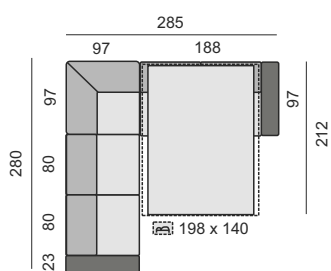

Všechny rozměry jsou uvedeny v centimetrech, tolerance rozměrů je +/- 1,5 cm.

SEDACÍ SOUPRAVA:  
MAT16070L  
MAT120PZ

SEDACÍ SOUPRAVA:  
MAT16080L  
MAT140PZ

SEDACÍ SOUPRAVA:  
MAT16090L  
MAT160PZ

SEDACÍ SOUPRAVA:  
MAT23L  
MAT70  
MAT70  
MAT97  
MAT120PZ

SEDACÍ SOUPRAVA:  
MAT23L  
MAT80  
MAT80  
MAT97  
MAT140PZ