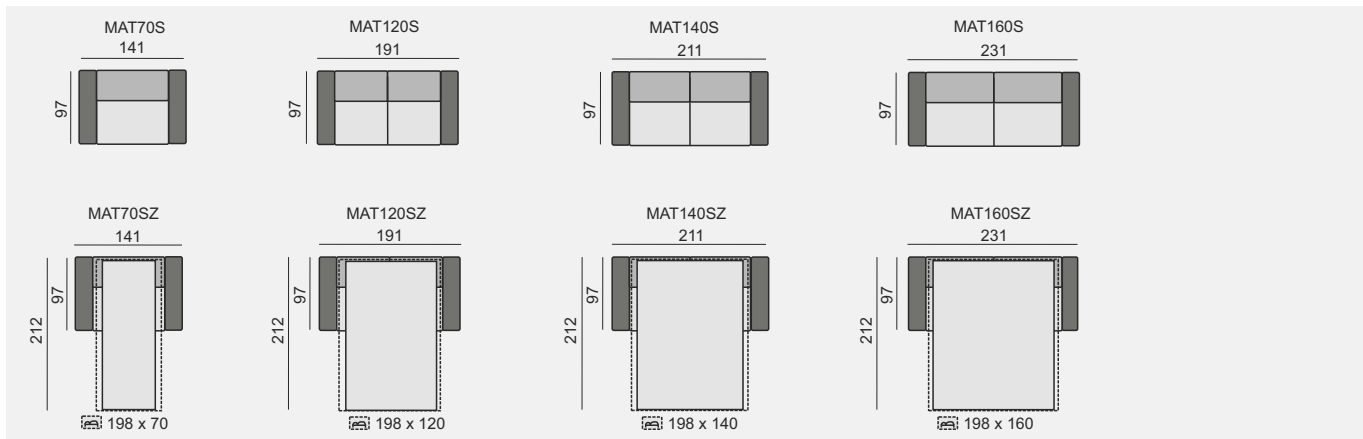

SLOŽENÍ SEDACÍ SOUPRAVY:

KOSTRA: tvrdé dřevo (buk), překližka  
 PÉROVÁNÍ: kombinace vlnitých pružin a elastických popruhů  
 ČALOUNĚNÍ: vysoce elastické studené pěny, polyesterové rouno ELASTIC  
 MATRACE: studená pěna, výška matrace 14 cm nebo 17 cm  
 Záruka na sedací soupravu 3 roky.

Všechny rozměry jsou uvedeny v centimetrech, tolerance rozměrů je +/- 1,5 cm.

# MATERA

SCHÉMA ROZKLÁDACÍHO MECHANIZMU S MATRACÍ

OZNAČENÍ DÍLŮ

MAT70SZ

MAT120SZ

MAT140SZ

MAT160SZ

KATEGORIE LÁTKY