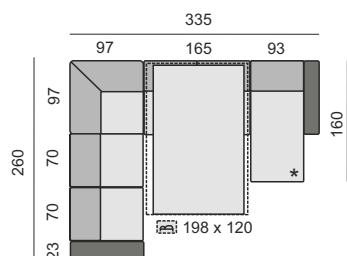

SEDACÍ SOUPRAVA:
MAT23L
MAT70
MAT70
MAT97
MAT120PZ
MAT16070P