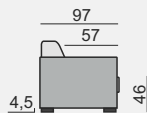

Všechny rozměry jsou uvedeny v centimetrech, tolerance rozměrů je +/- 1,5 cm.

# MATERA

SCHÉMA ROZKLÁDACÍHO MECHANIZMU S MATRACÍ

OZNAČENÍ DÍLŮ

MAT70SZ

MAT120SZ

MAT140SZ

MAT160SZ

KATEGORIE LÁTKY