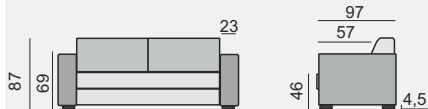

Všechny rozměry jsou uvedeny v centimetrech, tolerance rozměrů je +/- 1,5 cm.

# MATERA

SCHÉMA ROZKLÁDACÍHO MECHANIZMU S MATRACÍ

OZNAČENÍ DÍLŮ

MAT70SZ

MAT120SZ

MAT140SZ

MAT160SZ

KATEGORIE LÁTKY

1. cenová kategorie
2. cenová kategorie
3. cenová kategorie

37 030 Kč  
40 720 Kč  
44 410 Kč

46 950 Kč  
51 610 Kč  
56 270 Kč

49 970 Kč  
54 940 Kč  
59 900 Kč

53 600 Kč  
58 930 Kč  
64 250 Kč

KATEGORIE KŮŽE