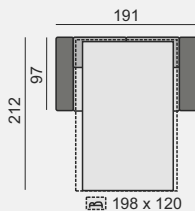

Všechny rozměry jsou uvedeny v centimetrech, tolerance rozměrů je +/- 1,5 cm.

# MATERA

SCHÉMA ROZKLÁDACÍHO MECHANIZMU S MATRACÍ

OZNAČENÍ DÍLŮ

MAT70SZ

MAT120SZ

MAT140SZ

MAT160SZ

KATEGORIE LÁTKY