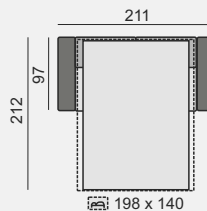

Všechny rozměry jsou uvedeny v centimetrech, tolerance rozměrů je +/- 1,5 cm.

# MATERA

SCHÉMA ROZKLÁDACÍHO MECHANIZMU S MATRACÍ

OZNAČENÍ DÍLŮ

MAT70SZ

MAT120SZ

MAT140SZ

MAT160SZ

KATEGORIE LÁTKY