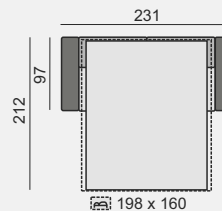

Všechny rozměry jsou uvedeny v centimetrech, tolerance rozměrů je +/- 1,5 cm.

# MATERA

SCHÉMA ROZKLÁDACÍHO MECHANIZMU S MATRACÍ

OZNAČENÍ DÍLŮ

MAT70SZ

MAT120SZ

MAT140SZ

MAT160SZ

KATEGORIE LÁTKY