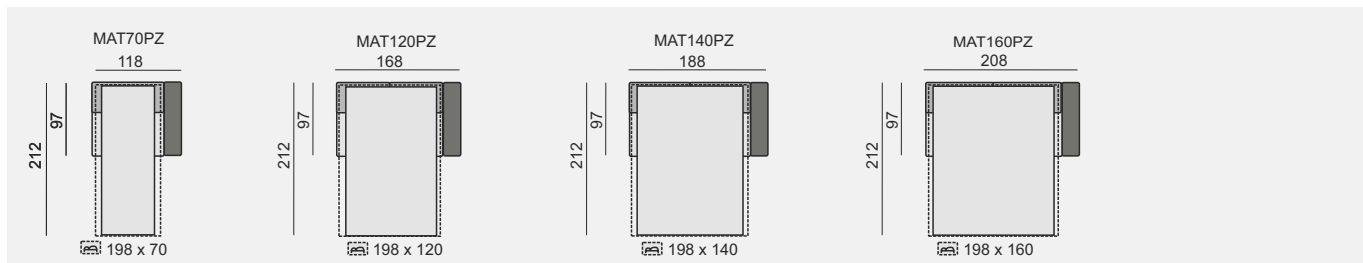

# MATERA

SCHÉMA ROZKLÁDACÍHO MECHANIZMU S MATRACÍ

OZNAČENÍ DÍLŮ

MAT70SZ

MAT120SZ

MAT140SZ

MAT160SZ

KATEGORIE LÁTKY