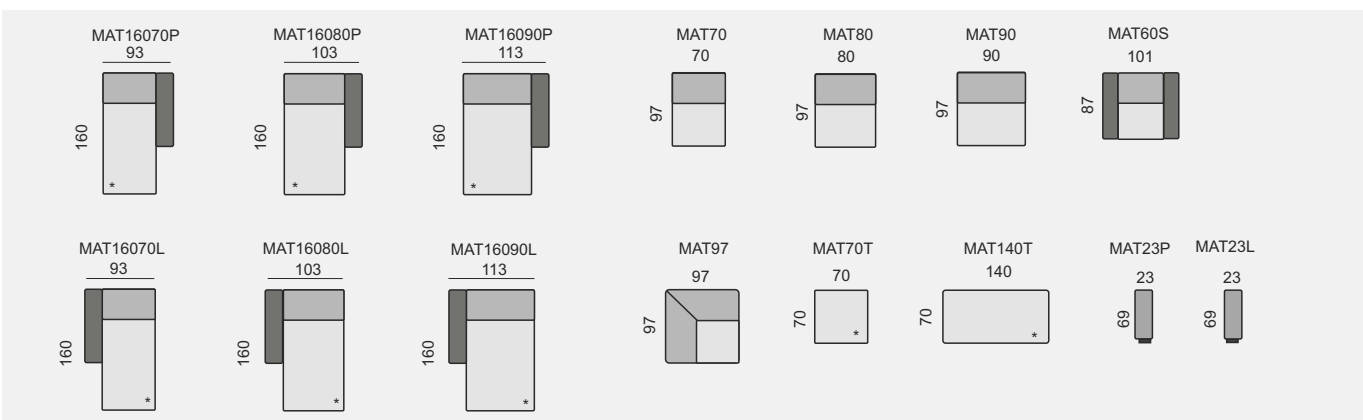

Všechny rozměry jsou uvedeny v centimetrech, tolerance rozměrů je +/- 1,5 cm.

# MATERA

SCHÉMA ROZKLÁDACÍHO MECHANIZMU S MATRACÍ

OZNAČENÍ DÍLŮ

MAT70SZ

MAT120SZ

MAT140SZ

MAT160SZ

KATEGORIE LÁTKY