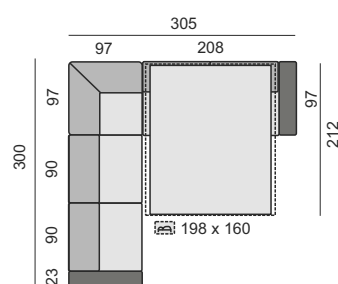

Všechny rozměry jsou uvedeny v centimetrech, tolerance rozměrů je +/- 1,5 cm.

SEDACÍ SOUPRAVA:  
MAT16070L  
MAT120PZ

SEDACÍ SOUPRAVA:  
MAT16080L  
MAT140PZ

SEDACÍ SOUPRAVA:  
MAT16090L  
MAT160PZ

SEDACÍ SOUPRAVA:  
MAT23L  
MAT70  
MAT70  
MAT97  
MAT120PZ

SEDACÍ SOUPRAVA:  
MAT23L  
MAT80  
MAT80  
MAT97  
MAT140PZ