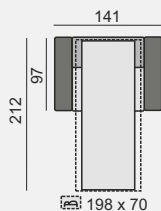

Všechny rozměry jsou uvedeny v centimetrech, tolerance rozměrů je +/- 1,5 cm.

# MATERA

SCHÉMA ROZKLÁDACÍHO MECHANIZMU S MATRACÍ

OZNAČENÍ DÍLŮ

MAT70SZ

MAT120SZ

MAT140SZ

MAT160SZ

KATEGORIE LÁTKY