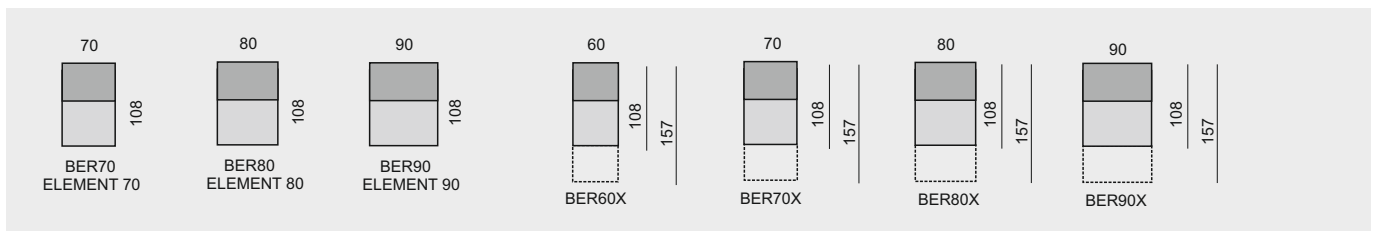

Všechny rozměry jsou uvedeny v centimetrech, tolerance rozměru je +/- 1,5 cm.

BERGAMO

OZNAČENÍ DÍLŮ

KATEGORIE LÁTKY

- 1. cenová kategorie
- 2. cenová kategorie
- 3. cenová kategorie

KATEGORIE KŮŽE

- 1. cenová kategorie
- 2. cenová kategorie
- 3. cenová kategorie
- 4. cenová kategorie