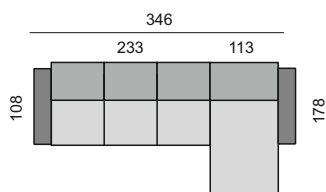

SEDACÍ SOUPRAVA:
BER370L
BER17890P