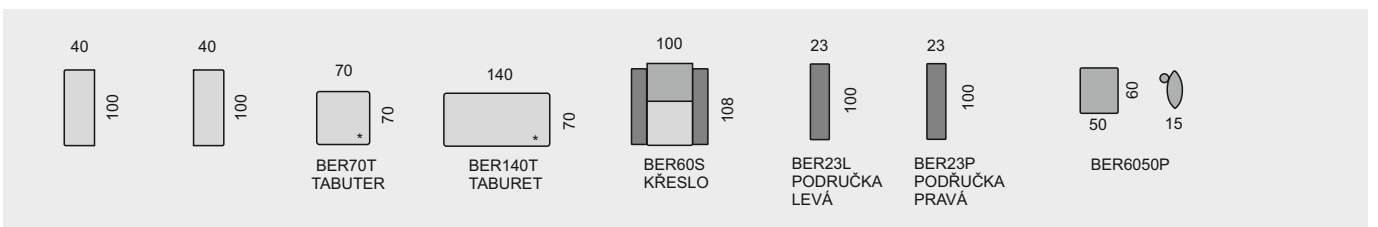

Všechny rozměry jsou uvedeny v centimetrech, tolerance rozměru je +/- 1,5 cm.

BERGAMO

OZNAČENÍ DÍLŮ

KATEGORIE LÁTKY

- 1. cenová kategorie
- 2. cenová kategorie
- 3. cenová kategorie

KATEGORIE KŮŽE

- 1. cenová kategorie
- 2. cenová kategorie
- 3. cenová kategorie
- 4. cenová kategorie