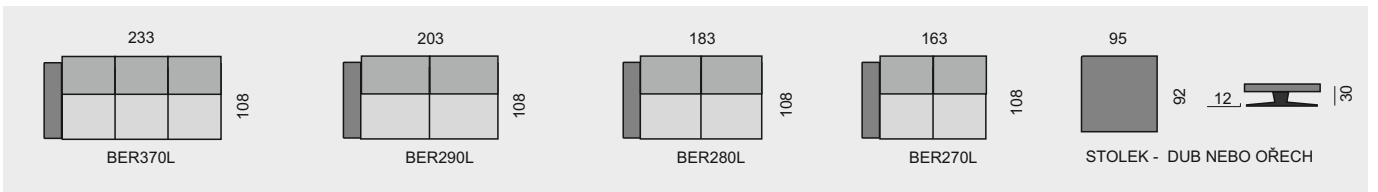

Všechny rozměry jsou uvedeny v centimetrech, tolerance rozměru je +/- 1,5 cm.

BERGAMO

OZNAČENÍ DÍLŮ

KATEGORIE LÁTKY

- 1. cenová kategorie
- 2. cenová kategorie
- 3. cenová kategorie

KATEGORIE KŮŽE

- 1. cenová kategorie
- 2. cenová kategorie
- 3. cenová kategorie
- 4. cenová kategorie