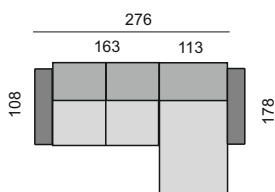

SEDACÍ SOUPRAVA:
BER270L
BER17890P