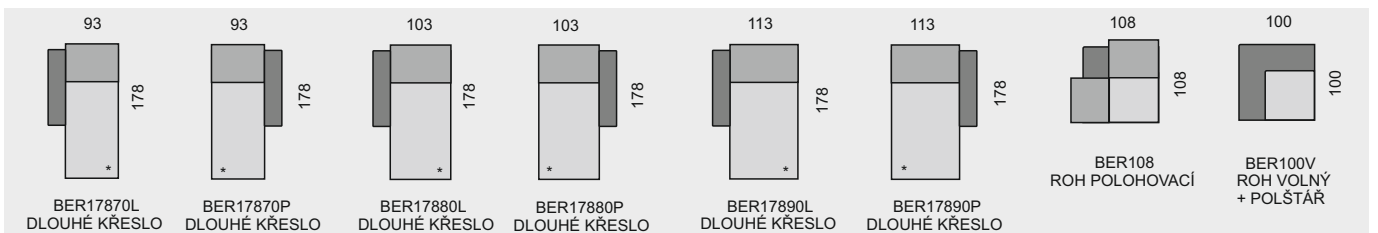

Všechny rozměry jsou uvedeny v centimetrech, tolerance rozměru je +/- 1,5 cm.

BERGAMO

OZNAČENÍ DÍLŮ

KATEGORIE LÁTKY

- 1. cenová kategorie
- 2. cenová kategorie
- 3. cenová kategorie

KATEGORIE KŮŽE

- 1. cenová kategorie
- 2. cenová kategorie
- 3. cenová kategorie
- 4. cenová kategorie