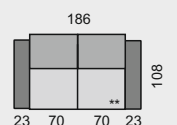

Všechny rozměry jsou uvedeny v centimetrech, tolerance rozměru je +/- 1,5 cm.

BERGAMO

OZNAČENÍ DÍLŮ

KATEGORIE LÁTKY

- 1. cenová kategorie
- 2. cenová kategorie
- 3. cenová kategorie

KATEGORIE KŮŽE

- 1. cenová kategorie
- 2. cenová kategorie
- 3. cenová kategorie
- 4. cenová kategorie

BER280L

45 860 Kč
50 460 Kč
55 060 Kč

BER80P

45 860 Kč
50 460 Kč
55 060 Kč

BER280

40 540 Kč
44 650 Kč
48 760 Kč

OZNAČENÍ DÍLŮ

KATEGORIE LÁTKY