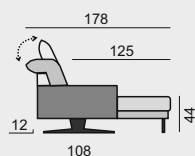

OZNAČENÍ DÍLŮ

KATEGORIE LÁTKY

1. cenová kategorie
2. cenová kategorie
3. cenová kategorie

KATEGORIE KŮŽE

1. cenová kategorie
2. cenová kategorie
3. cenová kategorie
4. cenová kategorie