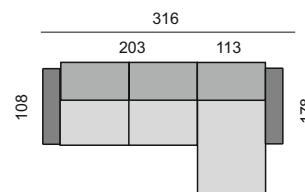

SEDACÍ SOUPRAVA:
BER290L
BER17890P