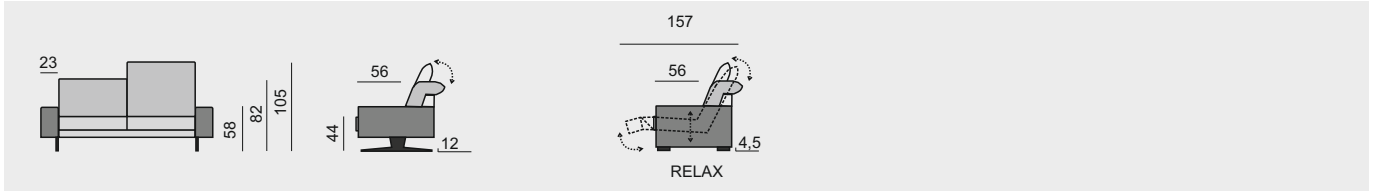

Všechny rozměry jsou uvedeny v centimetrech, tolerance rozměru je +/- 1,5 cm.

BERGAMO

OZNAČENÍ DÍLŮ

KATEGORIE LÁTKY

- 1. cenová kategorie
- 2. cenová kategorie
- 3. cenová kategorie

KATEGORIE KŮŽE

- 1. cenová kategorie
- 2. cenová kategorie
- 3. cenová kategorie
- 4. cenová kategorie