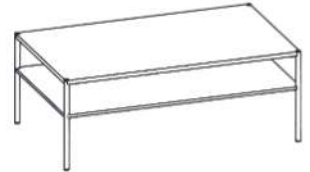

# Baureihe CT518 und CT520

CT518-110 Fußgestell In Edelstahl

CT520-65 Fußgestell In Schwarz

**Tischplatte:** Stärke 19 mm  
**Ablage:** Stärke 13 mm  
**Fußgestell:** Stärke 20 mm

## Baureihe CT518 Fußgestell in Edelstahl

<b>Höhe/Breite/Tiefe:</b>	41,6/65/65 cm	41,6/75/75 cm	41,6/85/85 cm	41,6/110/65 cm
<b>Best.-Nr.</b>	CT518-65	CT518-75	CT518-85	CT518-110
PG 1				
PG 2				
PG 3				

## Baureihe CT520 Fußgestell in Schwarz

<b>Höhe/Breite/Tiefe:</b>	41,6/65/65 cm	41,6/75/75 cm	41,6/85/85 cm	41,6/110/65 cm
<b>Best.-Nr.</b>	CT520-65	CT520-75	CT520-85	CT520-110
PG 1				
PG 2				
PG 3				