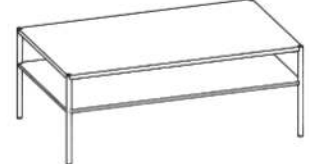

# Baureihe CT518 und CT520

CT518-110 Fußgestell In Edelstahl

CT520-65 Fußgestell In Schwarz

**Tischplatte:** Stärke 19 mm  
**Ablage:** Stärke 13 mm  
**Fußgestell:** Stärke 20 mm

## Baureihe CT518 Fußgestell in Edelstahl

<b>Höhe/Breite/Tiefe:</b>	41,6/65/65 cm	41,6/75/75 cm	41,6/85/85 cm	41,6/110/65 cm
<b>Best.-Nr.</b>	CT518-65	CT518-75	CT518-85	CT518-110
PG 1				
PG 2				
PG 3				

## Baureihe CT520 Fußgestell in Schwarz

<b>Höhe/Breite/Tiefe:</b>	41,6/65/65 cm	41,6/75/75 cm	41,6/85/85 cm	41,6/110/65 cm
<b>Best.-Nr.</b>	CT520-65	CT520-75	CT520-85	CT520-110
PG 1				
PG 2				
PG 3				