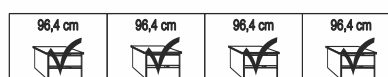

Skříně s posuvnými dveřmi
úchyty, lišty a příčné lišty v proved. chrom

Vnitřní vybavení:
2 police, 1 tyč na šaty

Popis	Rozměry v cm		Výška 217 cm		Výška 236 cm	
	B	h	Č. výr.	CZK	Č. výr.	CZK
front dveří v barvě korpusu, s chromovými lištami, dole 1 pole v barvě vsazení 2-dvř.	200	67	800		811	
3- dveřové 3- dveřové - otevírání v systému synchro	250	67	801		812	
4- dveřové 4- dveřové	300	67	802		813	
4- dveřové 4- dveřové	330	67	803		814	
4- dveřové 4- dveřové	400	67	804		815	
front dveří v barvě korpusu, s chromovými lištami, dole 1 pole v barvě vsazení, v kombinaci se dveřmi se zrcadlem						
2-dvř. 1 zrcadlové dveře vlevo	200	67	805		816	
2-dvř. 1 zrcadlové dveře vpravo	200	67	806		817	
3- dveřové1 zrcadlové dveře uprostřed	250	67	807		818	
3- dveřové1 zrcadlové dveře uprostřed - otevírání v systému synchro	300	67	808		819	
4- dveřové2 zrcadlové dveře uprostřed	330	67	809		820	
4- dveřové2 zrcadlové dveře uprostřed	400	67	810		821	

Sockel-Aufteilung

Zrcadlové dveře bez chromových
lišť a polem v barvě vsazení!