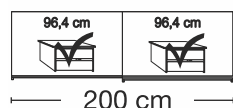

Skříně s posuvnými dveřmi
úchyty, lišty a příčné lišty v proved. chrom

Vnitřní vybavení:
2 police, 1 tyč na šaty

Popis	Rozměry v cm		Výška 217 cm		Výška 236 cm	
	B	h	Č. výr.	CZK	Č. výr.	CZK
front dveří v barvě korpusu, s chromovými lištami, dole 1 pole v barvě vsazení 2-dvř.	200	67	800		811	
3- dveřové 3- dveřové - otevírání v systému synchro	250	67	801		812	
4- dveřové 4- dveřové	300	67	802		813	
4- dveřové 4- dveřové	330	67	803		814	
4- dveřové 4- dveřové	400	67	804		815	
front dveří v barvě korpusu, s chromovými lištami, dole 1 pole v barvě vsazení, v kombinaci se dveřmi se zrcadlem						
2-dvř. 1 zrcadlové dveře vlevo	200	67	805		816	
2-dvř. 1 zrcadlové dveře vpravo	200	67	806		817	
3- dveřové1 zrcadlové dveře uprostřed	250	67	807		818	
3- dveřové1 zrcadlové dveře uprostřed - otevírání v systému synchro	300	67	808		819	
4- dveřové2 zrcadlové dveře uprostřed	330	67	809		820	
4- dveřové2 zrcadlové dveře uprostřed	400	67	810		821	

Sockel-Aufteilung

Zrcadlové dveře bez chromových
lišť a polem v barvě vsazení!