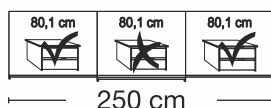

Skříně s posuvnými dveřmi
úchyty, lišty a příčné lišty v proved. chrom

Vnitřní vybavení:
2 police, 1 tyč na šaty

Popis	Rozměry v cm		Výška 217 cm		Výška 236 cm	
	B	h	Č. výr.	CZK	Č. výr.	CZK
front dveří v barvě korpusu, s chromovými lištami, dole 1 pole v barvě vsazení 2-dvř.	200	67	800		811	
3- dveřové 3- dveřové - otevírání v systému synchro	250	67	801		812	
4- dveřové 4- dveřové	300	67	802		813	
4- dveřové 4- dveřové	330	67	803		814	
4- dveřové 4- dveřové	400	67	804		815	
front dveří v barvě korpusu, s chromovými lištami, dole 1 pole v barvě vsazení, v kombinaci se dveřmi se zrcadlem						
2-dvř. 1 zrcadlové dveře vlevo	200	67	805		816	
2-dvř. 1 zrcadlové dveře vpravo	200	67	806		817	
3- dveřové1 zrcadlové dveře uprostřed	250	67	807		818	
3- dveřové1 zrcadlové dveře uprostřed - otevírání v systému synchro	300	67	808		819	
4- dveřové2 zrcadlové dveře uprostřed	330	67	809		820	
4- dveřové2 zrcadlové dveře uprostřed	400	67	810		821	

Sockel-Aufteilung

Zrcadlové dveře bez chromových
lišť a polem v barvě vsazení!