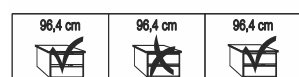

Skříně s posuvnými dveřmi
úchyty, lišty a příčné lišty v proved. chrom

Vnitřní vybavení:
2 police, 1 tyč na šaty

Popis	Rozměry v cm		Výška 217 cm		Výška 236 cm	
	B	h	Č. výr.	CZK	Č. výr.	CZK
front dveří v barvě korpusu, s chromovými lištami, dole 1 pole v barvě vsazení 2-dvř.	200	67	800		811	
3- dveřové 3- dveřové - otevírání v systému synchro	250	67	801		812	
4- dveřové 4- dveřové	300	67	802		813	
4- dveřové 4- dveřové	330	67	803		814	
4- dveřové 4- dveřové	400	67	804		815	
front dveří v barvě korpusu, s chromovými lištami, dole 1 pole v barvě vsazení, v kombinaci se dveřmi se zrcadlem						
2-dvř. 1 zrcadlové dveře vlevo	200	67	805		816	
2-dvř. 1 zrcadlové dveře vpravo	200	67	806		817	
3- dveřové1 zrcadlové dveře uprostřed	250	67	807		818	
3- dveřové1 zrcadlové dveře uprostřed - otevírání v systému synchro	300	67	808		819	
4- dveřové2 zrcadlové dveře uprostřed	330	67	809		820	
4- dveřové2 zrcadlové dveře uprostřed	400	67	810		821	

Sockel-Aufteilung

Zrcadlové dveře bez chromových
lišť a polem v barvě vsazení!