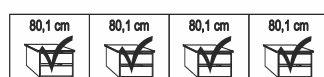

Skříně s posuvnými dveřmi
úchyty, lišty a příčné lišty v proved. chrom

Vnitřní vybavení:
2 police, 1 tyč na šaty

Popis	Rozměry v cm		Výška 217 cm		Výška 236 cm	
	B	h	Č. výr.	CZK	Č. výr.	CZK
front dveří v barvě korpusu, s chromovými lištami, dole 1 pole v barvě vsazení 2-dvř.	200	67	800		811	
3- dveřové 3- dveřové - otevírání v systému synchro	250	67	801		812	
4- dveřové 4- dveřové	300	67	802		813	
4- dveřové 4- dveřové	330	67	803		814	
4- dveřové 4- dveřové	400	67	804		815	
front dveří v barvě korpusu, s chromovými lištami, dole 1 pole v barvě vsazení, v kombinaci se dveřmi se zrcadlem						
2-dvř. 1 zrcadlové dveře vlevo	200	67	805		816	
2-dvř. 1 zrcadlové dveře vpravo	200	67	806		817	
3- dveřové1 zrcadlové dveře uprostřed	250	67	807		818	
3- dveřové1 zrcadlové dveře uprostřed - otevírání v systému synchro	300	67	808		819	
4- dveřové2 zrcadlové dveře uprostřed	330	67	809		820	
4- dveřové2 zrcadlové dveře uprostřed	400	67	810		821	

Sockel-Aufteilung

Zrcadlové dveře bez chromových
lišť a polem v barvě vsazení!