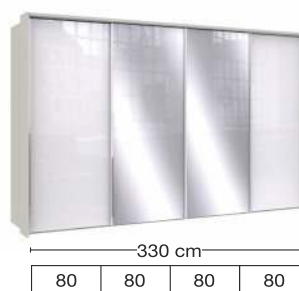

MONACO 3000 - Kompletní skřín

návrhy plánování skříní

středové dveře se
synchronním otevíráním

pro tyto **kompletní skřín** jsou **volitelné paspartové rámy nebo horní rampy** v kombinaci s integrovaným osvětlením (viz příslušenství ke skříním).