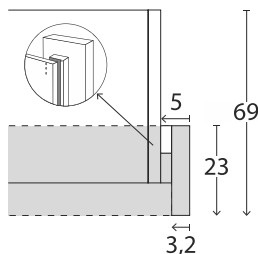

Paspartové rámy pro skříně s posuvnými dveřmi s nebo bez osvětlení

Popis	Rozměry v cm		Výška 221 cm		Výška 240 cm	
	B	h	Č. výr.	CZK	Č. výr.	CZK
Paspartový rám, šířka bočního rámu: 3,2 cm, s osvětlením 2 světla - pro šířku skříně 150 cm 4 světla - pro šířku skříně 200 cm 6 světel - pro šířku skříně 225 cm 6 světel - pro šířku skříně 250 cm 6 světel - pro šířku skříně 280 cm 6 světel - pro šířku skříně 300 cm ⚠ - pouze pro 3-dveřové skříně 8 světel - pro šířku skříně 300 cm ⚠ - pouze pro 4-dveřové skříně 8 světel - pro šířku skříně 330 cm 8 světel - pro šířku skříně 400 cm	160	23	718		727	
	210	23	719		728	
	235	23	720		729	
	260	23	721		730	
	290	23	722		731	
	310	23	723		732	
	310	23	724		733	
	340	23	725		734	
	410	23	726		736	

Pohled do skříně shora v paspartového rámu

Rozměry v cm

počet watů pro 1	2,4
Svítivost:	186
Druh osvětlení:	LED
Třída úspornosti:	A+

Toto svítidlo obsahuje zabudované světelné zdroje LED. Světelné zdroje v tomto svítidle nelze vyměnit.

Prosím, respektujte:

Při použití paspartového rámu se skříň rozšíří na vykazovanou míru.