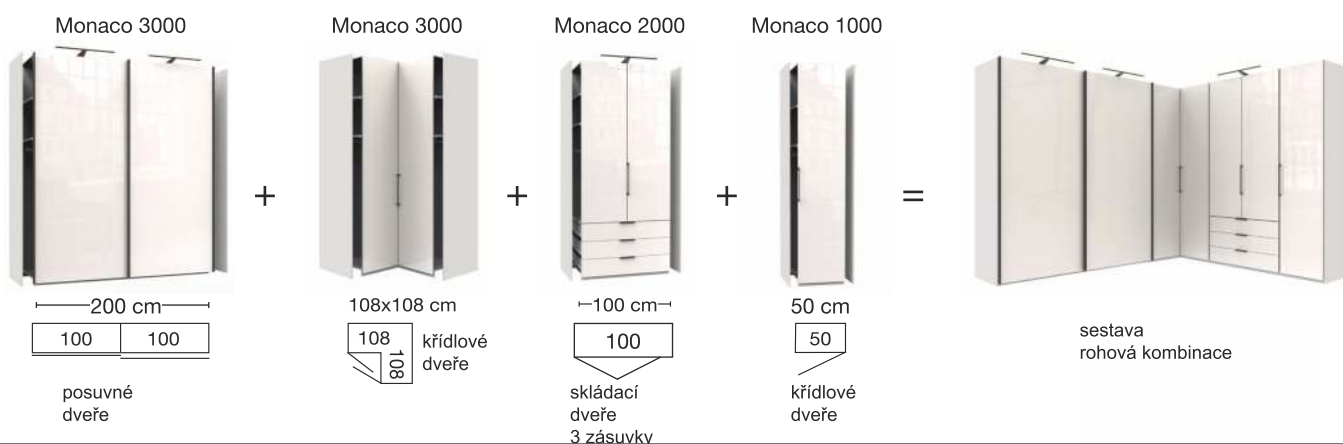

Postele a doplňkový nábytek

MONACO 3000 - Kompletní skřín

návrhy plánování skříní

středové dveře se
synchronním otevíránímpro tyto **kompletní skřín** jsou **volitelné paspartové rámy nebo horní rampy** v kombinaci s integrovaným osvětlením (viz příslušenství ke skříním).

Kombinované skřín (individuálně kombinovatelné) z modelu MONACO 1000 + 2000 + 3000

1. např.:

2. např.:

jednotlivé skřín mají k dispozici korpus se dvěma vnitřními bočními stranami sestavitelnými dohromady.