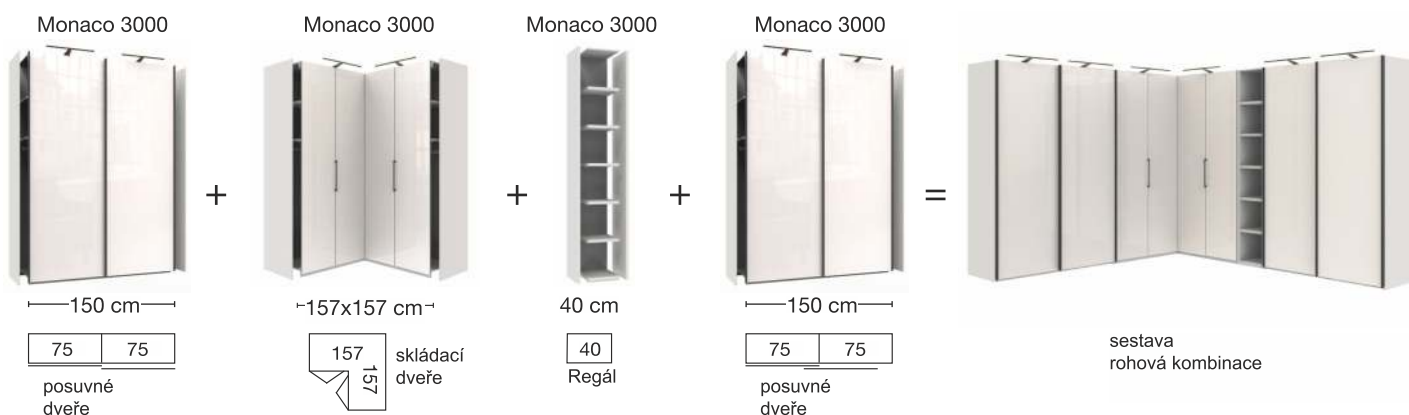

Postele a doplňkový nábytek

MONACO 3000 - Kompletní skřín

návrhy plánování skříní

středové dveře se
synchronním otevíránímpro tyto **kompletní skřín** jsou **volitelné paspartové rámy nebo horní rampy** v kombinaci s integrovaným osvětlením (viz příslušenství ke skříním).

Kombinované skřín (individuálně kombinovatelné) z modelu MONACO 1000 + 2000 + 3000

1. např.:

2. např.:

jednotlivé skřín mají k dispozici korpus se dvěma vnitřními bočními stranami sestavitelnými dohromady.